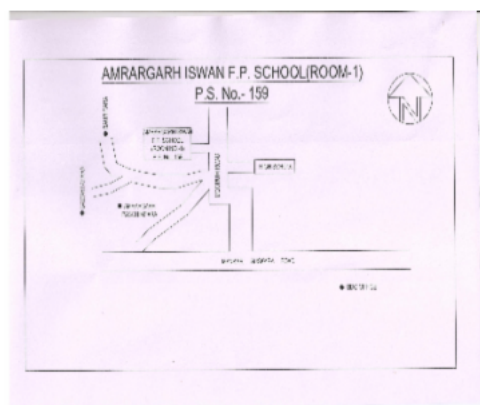

নির্বাচক নিবন্ধন আধিকারিকের স্বাক্ষর

Nazri Naksha

Google Map View

Polling Station Building Front View

Polling Station Front View

Cad View

Key MAP View

1 নাম : সেখ সেলিম পিতার নাম : লেখ সামসুল বাড়ির নং : n0821 বয়স : 42 লিঙ্গ : পুরুষ	BWN2607372 ফটো উপলব্ধ	2 নাম : মাসুদা বিবি স্বামীর নাম : করকত সেখ বাড়ির নং : n0819 বয়স : 82 লিঙ্গ : মহিলা	BWN1771708 ফটো উপলব্ধ	3 নাম : বধন মল্লী অন্যান্য : শোনোসা মূর্ম বাড়ির নং : এন0120 বয়স : 70 লিঙ্গ : পুরুষ	YEX2254126 ফটো উপলব্ধ
4 নাম : রুবি হাঁসদা স্বামীর নাম : সুনীল হাঁসদা বাড়ির নং : 120 বয়স : 31 লিঙ্গ : মহিলা	YEX1842772 ফটো উপলব্ধ	5 নাম : লক্ষী টুডু স্বামীর নাম : সোমাই টুডু বাড়ির নং : 0077 বয়স : 35 লিঙ্গ : মহিলা	BWN2287787 ফটো উপলব্ধ	6 নাম : রিনা হাঁসদা স্বামীর নাম : মঙ্গলা হাঁসদা বাড়ির নং : এন0120 বয়স : 25 লিঙ্গ : মহিলা	YEX2317550 ফটো উপলব্ধ
7 নাম : মন্টু কিস্কু পিতার নাম : সুকল কিস্কু বাড়ির নং : 057 বয়স : 26 লিঙ্গ : পুরুষ	YEX1884477 ফটো উপলব্ধ	8 নাম : রুপাই কিস্কু পিতার নাম : রবি কিস্কু বাড়ির নং : অমরারগড় বয়স : 26 লিঙ্গ : পুরুষ	YEX1884485 ফটো উপলব্ধ	9 নাম : সুমিতা কিস্কু স্বামীর নাম : সুকু কিস্কু বাড়ির নং : এন0073 বয়স : 28 লিঙ্গ : মহিলা	YEX1902881 ফটো উপলব্ধ
10 নাম : সুকু কিস্কু পিতার নাম : বালু কিস্কু বাড়ির নং : 0073 বয়স : 27 লিঙ্গ : পুরুষ	YEX1842673 ফটো উপলব্ধ	11 নাম : সুমিতা কিস্কু স্বামীর নাম : গোপাল কিস্কু বাড়ির নং : এন001 বয়স : 27 লিঙ্গ : মহিলা	YEX2317543 ফটো উপলব্ধ	12 নাম : সুমিতা কিস্কু স্বামীর নাম : মন্টু কিস্কু বাড়ির নং : ব্ল-273-এন0120 বয়স : 26 লিঙ্গ : মহিলা	YEX1882901 ফটো উপলব্ধ
13 নাম : রুবি টুডু স্বামীর নাম : সুকোল টুডু বাড়ির নং : n0069 বয়স : 28 লিঙ্গ : মহিলা	YEX1756576 ফটো উপলব্ধ	14 নাম : সুরোজমনি সরেন (কিস্কু) স্বামীর নাম : মন্টু কিস্কু বাড়ির নং : n0069 বয়স : 28 লিঙ্গ : মহিলা	YEX1756642 ফটো উপলব্ধ	15 নাম : মাইনো টুডু কিস্কু স্বামীর নাম : রবি কিস্কু বাড়ির নং : এন0000 বয়স : 26 লিঙ্গ : মহিলা	YEX1955533 ফটো উপলব্ধ
16 নাম : সোনাতন কিস্কু পিতার নাম : বালু কিস্কু বাড়ির নং : n0073 বয়স : 33 লিঙ্গ : পুরুষ	YEX1476340 ফটো উপলব্ধ	17 নাম : মঙ্গলী কিস্কু স্বামীর নাম : বুড়ো কিস্কু বাড়ির নং : n0073 বয়স : 30 লিঙ্গ : মহিলা	YEX1581446 ফটো উপলব্ধ	18 নাম : শুকদি কিস্কু স্বামীর নাম : লকু কিস্কু বাড়ির নং : n0012 বয়স : 35 লিঙ্গ : মহিলা	YEX1297159 ফটো উপলব্ধ
19 নাম : লখু কিস্কু মায়ের নাম : সুখী কিস্কু বাড়ির নং : n0012 বয়স : 39 লিঙ্গ : পুরুষ	YEX1192293 ফটো উপলব্ধ	20 নাম : সুমি কিস্কু স্বামীর নাম : মংলা কিস্কু বাড়ির নং : n0073 বয়স : 39 লিঙ্গ : মহিলা	YEX1297027 ফটো উপলব্ধ	21 নাম : সোম কিস্কু পিতার নাম : ধুমো কিস্কু বাড়ির নং : n0073 বয়স : 57 লিঙ্গ : পুরুষ	WB/41/267/414234 ফটো উপলব্ধ
22 নাম : সোনামনি কিস্কু স্বামীর নাম : পাপু কিস্কু বাড়ির নং : n0073 বয়স : 32 লিঙ্গ : মহিলা	YEX1476241 ফটো উপলব্ধ	23 নাম : পাপু কিস্কু পিতার নাম : সোম কিস্কু বাড়ির নং : n0073 বয়স : 35 লিঙ্গ : পুরুষ	YEX1476274 ফটো উপলব্ধ	24 নাম : সুখী কিস্কু স্বামীর নাম : সুনীল কিস্কু বাড়ির নং : n0072 বয়স : 37 লিঙ্গ : মহিলা	YEX1192574 ফটো উপলব্ধ
25 নাম : পল্টন কিস্কু অন্যান্য : ভোদা কিস্কু বাড়ির নং : n0072 বয়স : 43 লিঙ্গ : পুরুষ	BWN2598746 ফটো উপলব্ধ	26 নাম : মালতী কিস্কু পিতার নাম : বুড়ো কিস্কু বাড়ির নং : n0069 বয়স : 30 লিঙ্গ : মহিলা	YEX1581438 ফটো উপলব্ধ	27 নাম : সুমি কিস্কু স্বামীর নাম : বুড়ো কিস্কু বাড়ির নং : n0069 বয়স : 51 লিঙ্গ : মহিলা	WB/41/267/414252 ফটো উপলব্ধ
28 নাম : রানী কিস্কু স্বামীর নাম : রবি কিস্কু বাড়ির নং : n0069 বয়স : 43 লিঙ্গ : মহিলা	BWN2287548 ফটো উপলব্ধ	29 নাম : রবি কিস্কু পিতার নাম : বড়কা কিস্কু বাড়ির নং : n0069 বয়স : 57 লিঙ্গ : পুরুষ	WB/41/267/414362 ফটো উপলব্ধ	30 নাম : মুনি হেমরম স্বামীর নাম : লক্ষীনারান হেমরম বাড়ির নং : n0065 বয়স : 37 লিঙ্গ : মহিলা	YEX1192533 ফটো উপলব্ধ