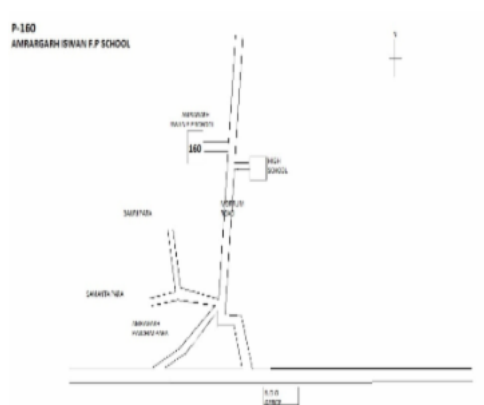

নির্বাচক নিবন্ধন আধিকারিকের স্বাক্ষর

Nazri Naksha

Google Map View

Polling Station Building Front View

Polling Station Front View

Cad View

Key MAP View

1 নাম : কেপ্ত আঁকুড়ে পিতার নাম: মকর আঁকুড়ে বাড়ির নং : 0182 বয়স : 26 লিঙ্গ : পুরুষ	YEX1884675 ফটো উপলব্ধ	2 নাম : কবিতা আঁকুড়ে স্বামীর নাম: চিরঞ্জিত আঁকুড়ে বাড়ির নং : N0183 বয়স : 32 লিঙ্গ : মহিলা	YEX2139251 ফটো উপলব্ধ	3 নাম : ছায়া আঁকুড়ে অন্যান্য: জয়া আঁকুড়ে বাড়ির নং : N0188 বয়স : 65 লিঙ্গ : মহিলা	YEX2139111 ফটো উপলব্ধ
4 নাম : প্রদীপ আঁকুড়ে পিতার নাম: দিলীপ আঁকুড়ে বাড়ির নং : নং144 বয়স : 22 লিঙ্গ : পুরুষ	YEX2316800 ফটো উপলব্ধ	5 নাম : নন্দিতা কুস্তকার স্বামীর নাম: উজ্জ্বল কুস্তকার বাড়ির নং : N079 বয়স : 28 লিঙ্গ : মহিলা	YEX2139004 ফটো উপলব্ধ	6 নাম : উজ্জ্বল কুস্তকার পিতার নাম: মদন কুস্তকার বাড়ির নং : n0079 বয়স : 41 লিঙ্গ : পুরুষ	YEX1193390 ফটো উপলব্ধ
7 নাম : গেনুবালা কুস্তকার স্বামীর নাম: মদন কুস্তকার বাড়ির নং : n0079 বয়স : 72 লিঙ্গ : মহিলা	WB/41/267/420005 ফটো উপলব্ধ	8 নাম : প্রিয়ব্রত কর্মকার পিতার নাম: সুধাময় কর্মকার বাড়ির নং : 001 বয়স : 44 লিঙ্গ : পুরুষ	BWN1771427 ফটো উপলব্ধ	9 নাম : দেবশীষ কর্মকার পিতার নাম: দিলীপ কুমার কর্মকার বাড়ির নং : n0016 বয়স : 43 লিঙ্গ : পুরুষ	BWN2600070 ফটো উপলব্ধ
10 নাম : দেবব্রত কর্মকার পিতার নাম: সুধাময় কর্মকার বাড়ির নং : n0005 বয়স : 41 লিঙ্গ : পুরুষ	BWN2384972 ফটো উপলব্ধ	11 নাম : মনস্বিনী কর্মকার স্বামীর নাম: প্রিয়ব্রত কর্মকার বাড়ির নং : n0005 বয়স : 37 লিঙ্গ : মহিলা	KVQ2693265 ফটো উপলব্ধ	12 নাম : ছায়া কর্মকার স্বামীর নাম: সুধাময় কর্মকার বাড়ির নং : n0005 বয়স : 63 লিঙ্গ : মহিলা	YEX2257582 ফটো উপলব্ধ
13 নাম : সুধাময় কর্মকার পিতার নাম: কেশব কর্মকার বাড়ির নং : n0005 বয়স : 68 লিঙ্গ : পুরুষ	YEX2257590 ফটো উপলব্ধ	14 নাম : দিলীপ কুমার কর্মকার পিতার নাম: সুধীর কুমার কর্মকার বাড়ির নং : n0016 বয়স : 71 লিঙ্গ : পুরুষ	WB/41/267/420015 ফটো উপলব্ধ	15 নাম : পূর্ণিমা কর্মকার স্বামীর নাম: দিলীপ কুমার কর্মকার বাড়ির নং : n0016 বয়স : 61 লিঙ্গ : মহিলা	WB/41/267/420498 ফটো উপলব্ধ
16 নাম : অরুণাভ কর্মকার পিতার নাম: আশীষ কুমার কর্মকার বাড়ির নং : এন0124 বয়স : 25 লিঙ্গ : পুরুষ	YEX1953850 ফটো উপলব্ধ	17 নাম : পাপড়ি কর্মকার পিতার নাম: দিলীপ কর্মকার বাড়ির নং : n0016 বয়স : 36 লিঙ্গ : মহিলা	YEX1100296 ফটো উপলব্ধ	18 নাম : পার্থ কর্মকার পিতার নাম: উত্তম কর্মকার বাড়ির নং : n0058 বয়স : 30 লিঙ্গ : পুরুষ	YEX1757012 ফটো উপলব্ধ
19 নাম : শুভম কর্মকার পিতার নাম: তারক চাঁদ কর্মকার বাড়ির নং : n0077 বয়স : 28 লিঙ্গ : পুরুষ	YEX1756972 ফটো উপলব্ধ	20 নাম : অমিত কর্মকার পিতার নাম: সত্যরঞ্জন কর্মকার বাড়ির নং : n0001 বয়স : 45 লিঙ্গ : পুরুষ	BWN1771419 ফটো উপলব্ধ	21 নাম : দৃগু কর্মকার পিতার নাম: তারক চাঁদ কর্মকার বাড়ির নং : নং9 বয়স : 22 লিঙ্গ : পুরুষ	YEX2317485 ফটো উপলব্ধ
22 নাম : সরস্বতী কর্মকার স্বামীর নাম: কীর্তিচাঁদ কর্মকার বাড়ির নং : n0077 বয়স : 64 লিঙ্গ : মহিলা	YEX2139475 ফটো উপলব্ধ	23 নাম : অপর্ণা কর্মকার স্বামীর নাম: উত্তম কর্মকার বাড়ির নং : n0058 বয়স : 48 লিঙ্গ : মহিলা	YEX1757046 ফটো উপলব্ধ	24 নাম : রীতা কর্মকার স্বামীর নাম: দয়াময় কর্মকার বাড়ির নং : n0003 বয়স : 57 লিঙ্গ : মহিলা	BWN2600062 ফটো উপলব্ধ
25 নাম : দয়াময় কর্মকার পিতার নাম: কেশব কর্মকার বাড়ির নং : n0003 বয়স : 64 লিঙ্গ : পুরুষ	BWN2600054 ফটো উপলব্ধ	26 নাম : শ্রাবনী কর্মকার স্বামীর নাম: অমিত কর্মকার বাড়ির নং : n0001 বয়স : 35 লিঙ্গ : মহিলা	YEX1193234 ফটো উপলব্ধ	27 নাম : সত্যরঞ্জন কর্মকার পিতার নাম: কেশব কর্মকার বাড়ির নং : n0001 বয়স : 71 লিঙ্গ : পুরুষ	WB/41/267/420180 ফটো উপলব্ধ
28 নাম : উত্তম কর্মকার পিতার নাম: নীলমনি কর্মকার বাড়ির নং : n0058 বয়স : 55 লিঙ্গ : পুরুষ	WB/41/267/420621 ফটো উপলব্ধ	29 নাম : সবিতা কর্মকার স্বামীর নাম: বিপদতারন কর্মকার বাড়ির নং : n0002 বয়স : 61 লিঙ্গ : মহিলা	WB/41/267/420071 ফটো উপলব্ধ	30 নাম : বিপদতারন কর্মকার পিতার নাম: কেশব কর্মকার বাড়ির নং : n0002 বয়স : 69 লিঙ্গ : পুরুষ	WB/41/267/420694 ফটো উপলব্ধ