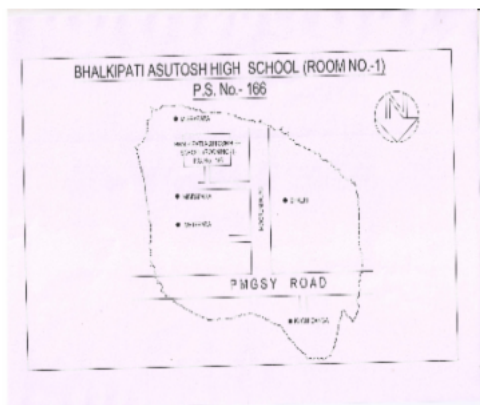

নির্বাচক নিবন্ধন আধিকারিকের স্বাক্ষর

Nazri Naksha

Google Map View

Polling Station Building Front View

Polling Station Front View

Cad View

Key MAP View

বিধানসভা নির্বাচনক্ষেত্রের নং, নাম : 273-আউসগ্রাম
ভাগ নং, নাম : 1-ভাঙ্কী মিশ্রপাড়া মেটেপাড়া ভালকী কলোনী কুরচিডাঙ্গা