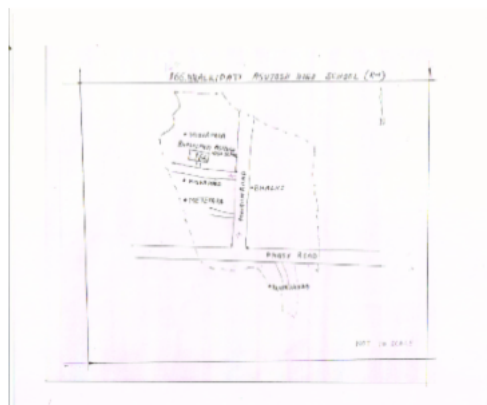

Nazri Naksha