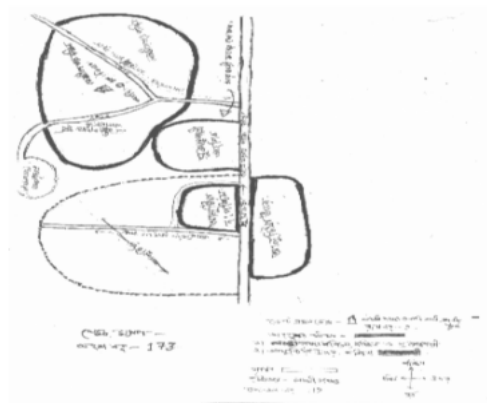

Nazri Naksha