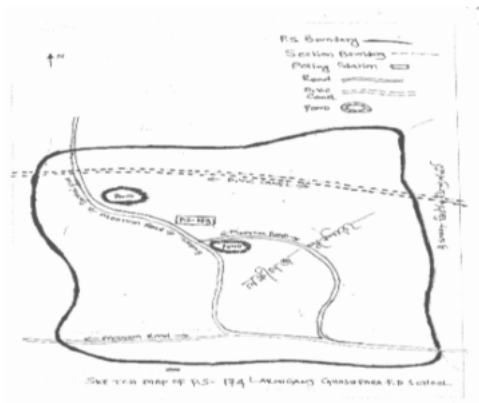

নির্বাচক নিবন্ধন আধিকারিকের স্বাক্ষর

Nazri Naksha

Google Map View

Polling Station Building Front View

Polling Station Front View

Cad View

Key MAP View

1 নাম : প্রতিমা মাহাতো স্বামীর নাম: রহিত মাহাতো বাড়ির নং : n0714 বয়স : 32 লিঙ্গ : মহিলা	YEX1586742 ফটো উপলব্ধ	2 নাম : আনু(ঘোষ)মাহাতো স্বামীর নাম: সন্টু মাহাতো বাড়ির নং : n0676 বয়স : 36 লিঙ্গ : মহিলা	YEX1482157 ফটো উপলব্ধ	3 নাম : সুকোদী কিসকু স্বামীর নাম: বাবুই কিসকু বাড়ির নং : n0034 বয়স : 50 লিঙ্গ : মহিলা	WB/41/267/324340 ফটো উপলব্ধ
4 নাম : শুকুরমনি কিসকু স্বামীর নাম: কার্তিক কিসকু বাড়ির নং : GHOSH PARA বয়স : 31 লিঙ্গ : মহিলা	YEX1682525 ফটো উপলব্ধ	5 নাম : সনাতন কিসকু পিতার নাম: সুকু কিসকু বাড়ির নং : n0753 বয়স : 28 লিঙ্গ : পুরুষ	YEX1761337 ফটো উপলব্ধ	6 নাম : দুলি কিসকু পিতার নাম: বয়ল কিসকু বাড়ির নং : n0028 বয়স : 31 লিঙ্গ : মহিলা	YEX1761378 ফটো উপলব্ধ
7 নাম : সরস্বতী কিস্কু স্বামীর নাম: বৈদ্যনাথ কিস্কু বাড়ির নং : এন০৬৩৪ বয়স : 24 লিঙ্গ : মহিলা	YEX2207264 ফটো উপলব্ধ	8 নাম : দেবেন কিস্কু পিতার নাম: বয়ল কিস্কু বাড়ির নং : এন০৪৩০ বয়স : 26 লিঙ্গ : পুরুষ	YEX1962208 ফটো উপলব্ধ	9 নাম : পানি কিস্কু পিতার নাম: বয়ল কিস্কু বাড়ির নং : এন০০২৮ বয়স : 28 লিঙ্গ : মহিলা	YEX2207231 ফটো উপলব্ধ
10 নাম : সুমিত্রা কিস্কু স্বামীর নাম: দেবেন কিস্কু বাড়ির নং : নং430 বয়স : 22 লিঙ্গ : মহিলা	YEX2370294 ফটো উপলব্ধ	11 নাম : সুকু কিস্কু পিতার নাম: চুরু কিস্কু বাড়ির নং : n0635 বয়স : 56 লিঙ্গ : পুরুষ	WB/41/267/324444 ফটো উপলব্ধ	12 নাম : পানী কিস্কু স্বামীর নাম: সুকু কিস্কু বাড়ির নং : n0634 বয়স : 50 লিঙ্গ : মহিলা	WB/41/267/324448 ফটো উপলব্ধ
13 নাম : রানী কিস্কু স্বামীর নাম: সোম কিস্কু বাড়ির নং : n0633 বয়স : 37 লিঙ্গ : মহিলা	YEX1101641 ফটো উপলব্ধ	14 নাম : রোবে কিস্কু পিতার নাম: চুরু কিস্কু বাড়ির নং : n0632 বয়স : 71 লিঙ্গ : পুরুষ	WB/41/267/324333 ফটো উপলব্ধ	15 নাম : সোম কিস্কু পিতার নাম: সুকু কিস্কু বাড়ির নং : n0033 বয়স : 44 লিঙ্গ : পুরুষ	BWN1339431 ফটো উপলব্ধ
16 নাম : লক্ষী কিস্কু স্বামীর নাম: বয়ল কিস্কু বাড়ির নং : n0029 বয়স : 56 লিঙ্গ : মহিলা	YEX2259075 ফটো উপলব্ধ	17 নাম : বয়ল কিস্কু পিতার নাম: মাদু কিস্কু বাড়ির নং : n0028 বয়স : 61 লিঙ্গ : পুরুষ	WB/41/267/324257 ফটো উপলব্ধ	18 নাম : টুকু কিস্কু(টুডু) স্বামীর নাম: গনেশ টুডু বাড়ির নং : n0622 বয়স : 33 লিঙ্গ : মহিলা	YEX1381656 ফটো উপলব্ধ
19 নাম : পুতল গুহ স্বামীর নাম: হরিপদ গুহ বাড়ির নং : n0040 বয়স : 66 লিঙ্গ : মহিলা	WB/41/267/324019 ফটো উপলব্ধ	20 নাম : কাতীক গুহ পিতার নাম: হরিপদ গুহ বাড়ির নং : n0041 বয়স : 50 লিঙ্গ : পুরুষ	WB/41/267/324101 ফটো উপলব্ধ	21 নাম : গনেশ গুহ পিতার নাম: হরিপদ গুহ বাড়ির নং : n0042 বয়স : 45 লিঙ্গ : পুরুষ	BWN1338441 ফটো উপলব্ধ
22 নাম : লক্ষী রানী দাস (গুহ) স্বামীর নাম: গনেশ গুহ বাড়ির নং : n0042 বয়স : 44 লিঙ্গ : মহিলা	YEX1302603 ফটো উপলব্ধ	23 নাম : রমেশ গুহ পিতার নাম: হরিপদ গুহ বাড়ির নং : n0039 বয়স : 33 লিঙ্গ : পুরুষ	YEX1481795 ফটো উপলব্ধ	24 নাম : মুক্তা গুহ স্বামীর নাম: রশিক গুহ বাড়ির নং : n0039 বয়স : 33 লিঙ্গ : মহিলা	YEX1381649 ফটো উপলব্ধ
25 নাম : রশিক গুহ পিতার নাম: হরিপদ গুহ বাড়ির নং : n0039 বয়স : 35 লিঙ্গ : পুরুষ	YEX1201136 ফটো উপলব্ধ	26 নাম : হরিপদ গুহ পিতার নাম: রাজেন্দ্র নাথ গুহ বাড়ির নং : n0039 বয়স : 71 লিঙ্গ : পুরুষ	WB/41/267/324051 ফটো উপলব্ধ	27 নাম : পরিমল গুহ পিতার নাম: গুরুপদ গুহ বাড়ির নং : n0045 বয়স : 42 লিঙ্গ : পুরুষ	BWN2561207 ফটো উপলব্ধ
28 নাম : সান্তনা গুহ স্বামীর নাম: পরিমল গুহ বাড়ির নং : n0046 বয়স : 39 লিঙ্গ : মহিলা	BWN2563062 ফটো উপলব্ধ	29 নাম : পরিতোষ গুহ পিতার নাম: গুরুপদ গুহ বাড়ির নং : n0048 বয়স : 38 লিঙ্গ : পুরুষ	YEX1381425 ফটো উপলব্ধ	30 নাম : রমলা গুহ স্বামীর নাম: গুরুপদ গুহ বাড়ির নং : n0168 বয়স : 61 লিঙ্গ : মহিলা	WB/41/267/324017 ফটো উপলব্ধ