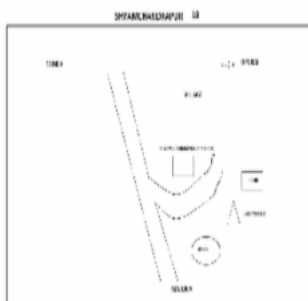

নির্বাচক নিবন্ধন আধিকারিকের স্বাক্ষর

Nazri Naksha

Google Map View

Polling Station Building Front View

Polling Station Front View

Cad View

Key MAP View

1 নাম : রামপ্রসাদ আঁকুড়ে পিতার নাম : সন্ন্যাসী আঁকুড়ে বাড়ির নং : n0035 বয়স : 35 লিঙ্গ : পুরুষ	YEX1536085 ফটো উপলব্ধ	2 নাম : পূর্ণিমা আঁকুড়ে স্বামীর নাম : সঞ্জয় আঁকুড়ে বাড়ির নং : n0035 বয়স : 35 লিঙ্গ : মহিলা	YEX1129972 ফটো উপলব্ধ	3 নাম : সঞ্জয় আঁকুড়ে মায়ের নাম : সন্ধ্যা আঁকুড়ে বাড়ির নং : n0035 বয়স : 36 লিঙ্গ : পুরুষ	YEX1129964 ফটো উপলব্ধ
4 নাম : আদুরি আঁকুড়ে স্বামীর নাম : ধনেশ্বর আঁকুড়ে বাড়ির নং : n0035 বয়স : 49 লিঙ্গ : মহিলা	BWN2643344 ফটো উপলব্ধ	5 নাম : ধনেশ্বর আঁকুড়ে পিতার নাম : দুর্গা আঁকুড়ে বাড়ির নং : n0035 বয়স : 52 লিঙ্গ : পুরুষ	WB/41/267/486938 ফটো উপলব্ধ	6 নাম : শান্তি আঁকুড়ে স্বামীর নাম : সন্ন্যাসী আঁকুড়ে বাড়ির নং : n0035 বয়স : 54 লিঙ্গ : মহিলা	WB/41/267/486328 ফটো উপলব্ধ
7 নাম : সন্ন্যাসী আঁকুড়ে পিতার নাম : দুর্গা আঁকুড়ে বাড়ির নং : n0035 বয়স : 63 লিঙ্গ : পুরুষ	WB/41/267/486174 ফটো উপলব্ধ	8 নাম : সন্ধ্যা আঁকুড়ে স্বামীর নাম : শংকর আঁকুড়ে বাড়ির নং : n0035 বয়স : 70 লিঙ্গ : মহিলা	WB/41/267/486728 ফটো উপলব্ধ	9 নাম : বিদ্যাসাগর আঁকুড়ে পিতার নাম : স্বপন আঁকুড়ে বাড়ির নং : n0094 বয়স : 34 লিঙ্গ : পুরুষ	YEX1244581 ফটো উপলব্ধ
10 নাম : বিধান আঁকুড়ে পিতার নাম : সুভাষ আঁকুড়ে বাড়ির নং : n0094 বয়স : 34 লিঙ্গ : পুরুষ	YEX1244573 ফটো উপলব্ধ	11 নাম : পাপিয়া আঁকুড়ে স্বামীর নাম : সাধন আঁকুড়ে বাড়ির নং : n0094 বয়স : 40 লিঙ্গ : মহিলা	BWN2644102 ফটো উপলব্ধ	12 নাম : মমতা আঁকুড়ে স্বামীর নাম : ফাল্গুনী আঁকুড়ে বাড়ির নং : n0094 বয়স : 47 লিঙ্গ : মহিলা	BWN1740133 ফটো উপলব্ধ
13 নাম : সাধন আঁকুড়ে পিতার নাম : শক্তিপদ আঁকুড়ে বাড়ির নং : n0094 বয়স : 55 লিঙ্গ : পুরুষ	WB/41/267/486857 ফটো উপলব্ধ	14 নাম : ফাল্গুনী আঁকুড়ে পিতার নাম : শক্তিপদ আঁকুড়ে বাড়ির নং : n0094 বয়স : 58 লিঙ্গ : পুরুষ	WB/41/267/486434 ফটো উপলব্ধ	15 নাম : জ্যোত্স্না আঁকুড়ে স্বামীর নাম : স্বপন আঁকুড়ে বাড়ির নং : n0094 বয়স : 55 লিঙ্গ : মহিলা	WB/41/267/486076 ফটো উপলব্ধ
16 নাম : স্বপন আঁকুড়ে পিতার নাম : শক্তিপদ আঁকুড়ে বাড়ির নং : n0094 বয়স : 61 লিঙ্গ : পুরুষ	WB/41/267/486157 ফটো উপলব্ধ	17 নাম : মঞ্জু আঁকুড়ে স্বামীর নাম : সুভাষ আঁকুড়ে বাড়ির নং : n0094 বয়স : 56 লিঙ্গ : মহিলা	WB/41/267/486109 ফটো উপলব্ধ	18 নাম : সুভাষ আঁকুড়ে পিতার নাম : শক্তিপদ আঁকুড়ে বাড়ির নং : n0094 বয়স : 69 লিঙ্গ : পুরুষ	WB/41/267/486846 ফটো উপলব্ধ
19 নাম : সঞ্জয় আঁকুড়ে পিতার নাম : জিতেন আঁকুড়ে বাড়ির নং : n0038 বয়স : 38 লিঙ্গ : পুরুষ	BWN2726909 ফটো উপলব্ধ	20 নাম : মিনতী আঁকুড়ে স্বামীর নাম : জীতেন আঁকুড়ে বাড়ির নং : n0038 বয়স : 66 লিঙ্গ : মহিলা	WB/41/267/486108 ফটো উপলব্ধ	21 নাম : জীতেন আঁকুড়ে পিতার নাম : দ্বিজপদ আঁকুড়ে বাড়ির নং : n0038 বয়স : 73 লিঙ্গ : পুরুষ	WB/41/267/486896 ফটো উপলব্ধ
22 নাম : প্রশান্ত আঁকুড়ে পিতার নাম : পরেশ আঁকুড়ে বাড়ির নং : n0037 বয়স : 33 লিঙ্গ : পুরুষ	YEX1244516 ফটো উপলব্ধ	23 নাম : মহাদেব আঁকুড়ে পিতার নাম : দ্বিজপদ আঁকুড়ে বাড়ির নং : n0037 বয়স : 41 লিঙ্গ : পুরুষ	BWN2643369 ফটো উপলব্ধ	24 নাম : জবা আঁকুড়ে স্বামীর নাম : সুবোধ আঁকুড়ে বাড়ির নং : n0037 বয়স : 45 লিঙ্গ : মহিলা	BWN2643351 ফটো উপলব্ধ
25 নাম : চন্দনা আঁকুড়ে স্বামীর নাম : বুধন আঁকুড়ে বাড়ির নং : n0037 বয়স : 46 লিঙ্গ : মহিলা	BWN1740034 ফটো উপলব্ধ	26 নাম : সুবোধ আঁকুড়ে পিতার নাম : দ্বিজপদ আঁকুড়ে বাড়ির নং : n0037 বয়স : 49 লিঙ্গ : পুরুষ	WB/41/267/486601 ফটো উপলব্ধ	27 নাম : বুধন আঁকুড়ে পিতার নাম : দ্বিজপদ আঁকুড়ে বাড়ির নং : n0037 বয়স : 56 লিঙ্গ : পুরুষ	WB/41/267/486192 ফটো উপলব্ধ
28 নাম : মঞ্জু আঁকুড়ে স্বামীর নাম : পরেশ আঁকুড়ে বাড়ির নং : n0037 বয়স : 54 লিঙ্গ : মহিলা	WB/41/267/486060 ফটো উপলব্ধ	29 নাম : পরেশ আঁকুড়ে পিতার নাম : দ্বিজপদ আঁকুড়ে বাড়ির নং : n0037 বয়স : 58 লিঙ্গ : পুরুষ	WB/41/267/486031 ফটো উপলব্ধ	30 নাম : শংকরী আঁকুড়ে স্বামীর নাম : দ্বিজপদ আঁকুড়ে বাড়ির নং : n0037 বয়স : 91 লিঙ্গ : মহিলা	WB/41/267/486201 ফটো উপলব্ধ