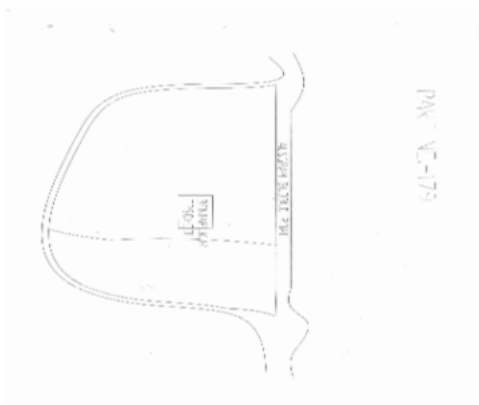

নির্বাচক নিবন্ধন আধিকারিকের স্বাক্ষর

Nazri Naksha

Google Map View

Polling Station Building Front View

Polling Station Front View

Cad View

Key MAP View

1 নাম : মিতুরানী সাহা (সাউ) স্বামীর নাম: অশোক কুমার সাউ বাড়ির নং : n0208 বয়স : 54 লিঙ্গ : মহিলা	BWN1282300 ফটো উপলব্ধ	2 নাম : দেবকান্ত ক্ষেত্রপাল পিতার নাম: রঘুনাথ ক্ষেত্রপাল বাড়ির নং : n0099 বয়স : 27 লিঙ্গ : পুরুষ	YEX1896364 ফটো উপলব্ধ	3 নাম : কৃষ্ণা গড়াই স্বামীর নাম: ভুবন গড়াই বাড়ির নং : ৭১/৫ বয়স : 38 লিঙ্গ : মহিলা	HLV2545499 ফটো উপলব্ধ
4 নাম : ভুবন গড়াই পিতার নাম: গৌর গড়াই বাড়ির নং : ৭১/8 বয়স : 42 লিঙ্গ : পুরুষ	HLV2150126 ফটো উপলব্ধ	# 5 নাম : সূর্য গড়াই পিতার নাম: তেতন গড়াই বাড়ির নং : এন০১৪৪ বয়স : 23 লিঙ্গ : পুরুষ	YEX2256048 ফটো উপলব্ধ	6 নাম : অমতা মুখার্জী পিতার নাম: তরুণ কুমার গাঙ্গুলী বাড়ির নং : এন0073 বয়স : 33 লিঙ্গ : মহিলা	IIX1568104 ফটো উপলব্ধ
7 নাম : কোয়েল গাঙ্গুলী স্বামীর নাম: পার্থ সারথী গাঙ্গুলী বাড়ির নং : n0010 বয়স : 36 লিঙ্গ : মহিলা	YEX1202993 ফটো উপলব্ধ	8 নাম : পার্থ সারথী গাঙ্গুলী পিতার নাম: রামপদ গাঙ্গুলী বাড়ির নং : n0010 বয়স : 46 লিঙ্গ : পুরুষ	BWN2173649 ফটো উপলব্ধ	9 নাম : রামপদ গাঙ্গুলী পিতার নাম: অনাদী গাঙ্গুলী বাড়ির নং : n0010 বয়স : 71 লিঙ্গ : পুরুষ	WB/41/267/144002 ফটো উপলব্ধ
10 নাম : রঞ্জিত ঘোষ পিতার নাম: রামলাল ঘোষ বাড়ির নং : n0019 বয়স : 34 লিঙ্গ : পুরুষ	YEX1483825 ফটো উপলব্ধ	11 নাম : গোবিন্দ ঘোষ পিতার নাম: রামলাল ঘোষ বাড়ির নং : n0019 বয়স : 35 লিঙ্গ : পুরুষ	YEX1382456 ফটো উপলব্ধ	12 নাম : সঞ্জিত ঘোষ পিতার নাম: রামলাল ঘোষ বাড়ির নং : n0019 বয়স : 37 লিঙ্গ : পুরুষ	YEX1382449 ফটো উপলব্ধ
13 নাম : শুভ লক্ষী ঘোষ পিতার নাম: সমীর ঘোষ বাড়ির নং : এন০১০৩ বয়স : 22 লিঙ্গ : মহিলা	YEX2304988 ফটো উপলব্ধ	14 নাম : অরিন্জিত বণিক পিতার নাম: লাটে আনন্দ বণিক বাড়ির নং : n55 বয়স : 21 লিঙ্গ : পুরুষ	YEX2388742 ফটো উপলব্ধ	15 নাম : কিয়ান ঘোষ পিতার নাম: রামলাল ঘোষ বাড়ির নং : 01 বয়স : 32 লিঙ্গ : পুরুষ	YEX1483817 ফটো উপলব্ধ
16 নাম : সূর্য ঘোষ পিতার নাম: বাদল ঘোষ বাড়ির নং : n0004 বয়স : 61 লিঙ্গ : পুরুষ	WB/41/267/144371 ফটো উপলব্ধ	17 নাম : জ্যোৎস্না ঘোষ স্বামীর নাম: সূর্য ঘোষ বাড়ির নং : n0004 বয়স : 53 লিঙ্গ : মহিলা	WB/41/267/144313 ফটো উপলব্ধ	Q 18 নাম : সরিতা ঘোষ পিতার নাম: সঞ্জীত ঘোষ বাড়ির নং : N0005 বয়স : 26 লিঙ্গ : মহিলা	YEX2098457 ফটো উপলব্ধ
Q 19 নাম : সায়নদীপ ঘোষ পিতার নাম: সুকান্ত ঘোষ বাড়ির নং : এন0108 বয়স : 23 লিঙ্গ : পুরুষ	YEX2179273 ফটো উপলব্ধ	20 নাম : সূচন্দ্রা মুখার্জী পিতার নাম: সুব্রত মুখার্জী বাড়ির নং : এন০০৪৫ বয়স : 32 লিঙ্গ : মহিলা	XTG1476183 ফটো উপলব্ধ	21 নাম : পার্থ চক্রবর্তী পিতার নাম: মুক্তিপদ চক্রবর্তী বাড়ির নং : n0045 বয়স : 60 লিঙ্গ : পুরুষ	WB/41/267/093801 ফটো উপলব্ধ
22 নাম : মৌসুমি চক্রবর্তী পিতার নাম: পার্থ চক্রবর্তী বাড়ির নং : এন০২১৫ বয়স : 25 লিঙ্গ : মহিলা	YEX1949213 ফটো উপলব্ধ	23 নাম : প্রিয়াংকা চক্রবর্তী পণ্ডিত স্বামীর নাম: অভিজিৎ পণ্ডিত বাড়ির নং : এন০১৫৪ বয়স : 32 লিঙ্গ : মহিলা	YEX2305175 ফটো উপলব্ধ	24 নাম : সৌভিক চন্দ পিতার নাম: বুদ্ধদেব চন্দ বাড়ির নং : n0097 বয়স : 27 লিঙ্গ : পুরুষ	YEX1847367 ফটো উপলব্ধ
25 নাম : রিয়া চন্দ স্বামীর নাম: সৌভিক চন্দ বাড়ির নং : 23 বয়স : 28 লিঙ্গ : মহিলা	YEX2385755 ফটো উপলব্ধ	26 নাম : কৃষ্ণেন্দু চ্যাটার্জী পিতার নাম: সুভাষ চ্যাটার্জী বাড়ির নং : এন০১৮৯ বয়স : 23 লিঙ্গ : পুরুষ	YEX2179158 ফটো উপলব্ধ	27 নাম : সুভাষ চ্যাটার্জী পিতার নাম: ভোলানাথ চ্যাটার্জী বাড়ির নং : n0189 বয়স : 66 লিঙ্গ : পুরুষ	YEX2079333 ফটো উপলব্ধ
28 নাম : দুর্গা চ্যাটার্জী স্বামীর নাম: সুভাষ চ্যাটার্জী বাড়ির নং : n0190 বয়স : 51 লিঙ্গ : মহিলা	YEX2179596 ফটো উপলব্ধ	29 নাম : অদ্রিজা চোৎদার পিতার নাম: অমিত চোৎদার বাড়ির নং : এন০০৪৮ বয়স : 31 লিঙ্গ : মহিলা	UWX1467471 ফটো উপলব্ধ	30 নাম : মহাদেব চৌধুরী পিতার নাম: ললিত রঞ্জন চৌধুরী বাড়ির নং : এন০০৪৫ বয়স : 63 লিঙ্গ : পুরুষ	YEX2251932 ফটো উপলব্ধ