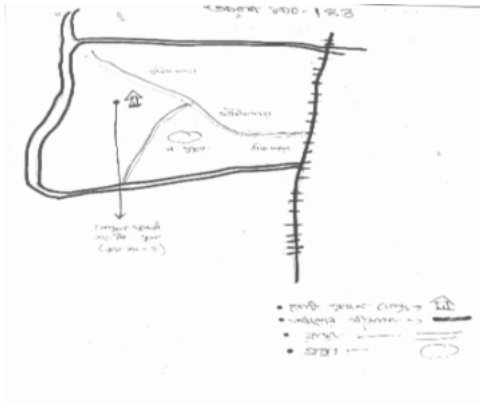

Nazri Naksha