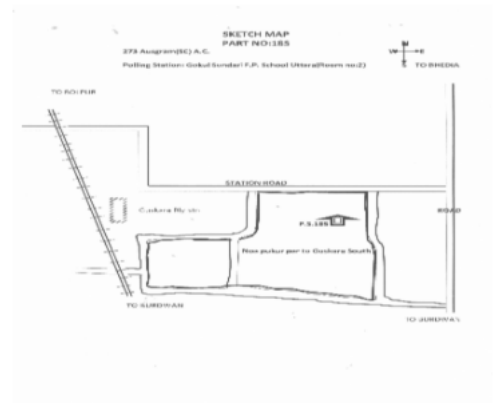

নির্বাচক নিবন্ধন আধিকারিকের স্বাক্ষর

Nazri Naksha

Google Map View

Polling Station Building Front View

Polling Station Front View

Cad View

Key MAP View

বিধানসভা নির্বাচনক্ষেত্রের নং, নাম : 273-আউসগ্রাম
ভাগ নং, নাম : 1-স্টেশন রোডের দক্ষিণ অংশ নপুকুরপারের পূর্বাংশ রেলকাটিং এবং গুসকরা দক্ষিণ