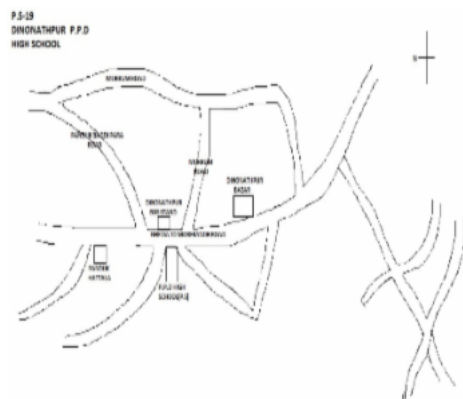

নির্বাচক নিবন্ধন আধিকারিকের স্বাক্ষর

Nazri Naksha

Google Map View

Polling Station Building Front View

Polling Station Front View

Cad View

Key MAP View

1 নাম : বিশ্বজিৎ আঁকুড়ে পিতার নাম: লালন আঁকুড়ে বাড়ির নং : রামনগর বয়স : 27 লিঙ্গ : পুরুষ	YEX1964535 ফটো উপলব্ধ	2 নাম : শিল্পী দলুই পিতার নাম: কৃষ্ণ কান্ত দলুই বাড়ির নং : নং009 বয়স : 23 লিঙ্গ : মহিলা	YEX2220838 ফটো উপলব্ধ	3 নাম : সত্যজীত আঁকুড়ে পিতার নাম: মহাদেব আঁকুড়ে বাড়ির নং : এন0036 বয়স : 24 লিঙ্গ : পুরুষ	YEX2220747 ফটো উপলব্ধ
4 নাম : অভিজিৎ আঁকুড়ে পিতার নাম: মহাদেব আঁকুড়ে বাড়ির নং : নং036 বয়স : 25 লিঙ্গ : পুরুষ	YEX2220754 ফটো উপলব্ধ	5 নাম : অজয় আঁকুড়ে পিতার নাম: বাণেশ্বর আঁকুড়ে বাড়ির নং : এন00935 বয়স : 23 লিঙ্গ : পুরুষ	YEX2220804 ফটো উপলব্ধ	6 নাম : শম্পা আঁকুড়ে পিতার নাম: কালী পদ আঁকুড়ে বাড়ির নং : এন0009 বয়স : 22 লিঙ্গ : মহিলা	YEX2269520 ফটো উপলব্ধ
7 নাম : বিশ্বেশ্বরী আঁকুড়ে স্বামীর নাম: কালীপদ আঁকুড়ে বাড়ির নং : n0009 বয়স : 52 লিঙ্গ : মহিলা	WB/41/267/489496 ফটো উপলব্ধ	8 নাম : কালীপদ আঁকুড়ে পিতার নাম: কেনারাম আঁকুড়ে বাড়ির নং : n0009 বয়স : 59 লিঙ্গ : পুরুষ	WB/41/267/489471 ফটো উপলব্ধ	9 নাম : পাপিয়া আঁকুরে স্বামীর নাম: বুদ্ধদেব আঁকুরে বাড়ির নং : এন0055 বয়স : 23 লিঙ্গ : মহিলা	YEX2269926 ফটো উপলব্ধ
10 নাম : জয়শ্রী কর্মকার পিতার নাম: তপন কর্মকার বাড়ির নং : এন0153 বয়স : 22 লিঙ্গ : মহিলা	YEX2269553 ফটো উপলব্ধ	11 নাম : মিতালী কর্মকার স্বামীর নাম: রতন কর্মকার বাড়ির নং : n0020 বয়স : 36 লিঙ্গ : মহিলা	YEX1085158 ফটো উপলব্ধ	12 নাম : রতন কর্মকার পিতার নাম: বিশ্বনাথ কর্মকার বাড়ির নং : n0020 বয়স : 51 লিঙ্গ : পুরুষ	WB/41/267/489079 ফটো উপলব্ধ
13 নাম : সরস্বতী কর্মকার স্বামীর নাম: বিশ্বনাথ কর্মকার বাড়ির নং : n0020 বয়স : 74 লিঙ্গ : মহিলা	WB/41/267/489533 ফটো উপলব্ধ	14 নাম : বৃষ্টি ধারা খাঁ স্বামীর নাম: অরুণ খান বাড়ির নং : এন0194 বয়স : 22 লিঙ্গ : মহিলা	YEX2269439 ফটো উপলব্ধ	15 নাম : সাগর খাঁ পিতার নাম: সুভাষ খাঁ বাড়ির নং : এন0019 বয়স : 23 লিঙ্গ : পুরুষ	YEX2220770 ফটো উপলব্ধ
16 নাম : অরুণ খাঁ পিতার নাম: দুধ কুমার খাঁ বাড়ির নং : নং194 বয়স : 23 লিঙ্গ : পুরুষ	YEX2220820 ফটো উপলব্ধ	17 নাম : শ্রীকান্ত খাঁ পিতার নাম: মোহন খাঁ বাড়ির নং : N0187 বয়স : 36 লিঙ্গ : পুরুষ	YEX2135721 ফটো উপলব্ধ	18 নাম : মধুমিতা গড়াই পিতার নাম: উত্তম গড়াই বাড়ির নং : এন0138 বয়স : 25 লিঙ্গ : মহিলা	IIX2348373 ফটো উপলব্ধ
19 নাম : অরুণ গড়াই পিতার নাম: উত্তম গড়াই বাড়ির নং : এন0135 বয়স : 22 লিঙ্গ : পুরুষ	YEX2269785 ফটো উপলব্ধ	20 নাম : দিপালী গোস্বামী স্বামীর নাম: পুলক গোস্বামী বাড়ির নং : নং212 বয়স : 32 লিঙ্গ : মহিলা	YEX1983832 ফটো উপলব্ধ	21 নাম : কৃষ্ণা ঘোষ স্বামীর নাম: অশোক কুমার ঘোষ বাড়ির নং : নং12 বয়স : 30 লিঙ্গ : মহিলা	YEX1966753 ফটো উপলব্ধ
22 নাম : বিশ্বজিৎ ঘোষ মায়ের নাম: সঞ্জয় ঘোষ বাড়ির নং : নং15 বয়স : 25 লিঙ্গ : পুরুষ	YEX1963701 ফটো উপলব্ধ	23 নাম : শুভদীপ মন্ডল পিতার নাম: কানাই মন্ডল বাড়ির নং : নং17 বয়স : 25 লিঙ্গ : পুরুষ	YEX1963768 ফটো উপলব্ধ	24 নাম : ব্রজেন্দ্রনাথ ঘোষ পিতার নাম: ধীরেন্দ্রনাথ ঘোষ বাড়ির নং : n0033 বয়স : 70 লিঙ্গ : পুরুষ	WB/41/267/138161 ফটো উপলব্ধ
25 নাম : শীলা ঘোষ স্বামীর নাম: ব্রজেন্দ্রনাথ ঘোষ বাড়ির নং : n0032 বয়স : 57 লিঙ্গ : মহিলা	WB/41/267/138162 ফটো উপলব্ধ	26 নাম : শিপ্রা মন্ডল স্বামীর নাম: কানাই মন্ডল বাড়ির নং : n0017 বয়স : 50 লিঙ্গ : মহিলা	YEX1130210 ফটো উপলব্ধ	27 নাম : কানাই মন্ডল পিতার নাম: মধুসূদন মন্ডল বাড়ির নং : n0017 বয়স : 59 লিঙ্গ : পুরুষ	WB/41/267/489664 ফটো উপলব্ধ
28 নাম : সোমনাথ ঘোষ পিতার নাম: জীতেন ঘোষ বাড়ির নং : n0017 বয়স : 30 লিঙ্গ : পুরুষ	YEX1536135 ফটো উপলব্ধ	29 নাম : দেব্যানী ঘোষ স্বামীর নাম: জীতেন ঘোষ বাড়ির নং : n0017 বয়স : 61 লিঙ্গ : মহিলা	WB/41/267/489689 ফটো উপলব্ধ	30 নাম : জীতেন ঘোষ পিতার নাম: সন্ন্যাসী ঘোষ বাড়ির নং : n0017 বয়স : 65 লিঙ্গ : পুরুষ	WB/41/267/489581 ফটো উপলব্ধ