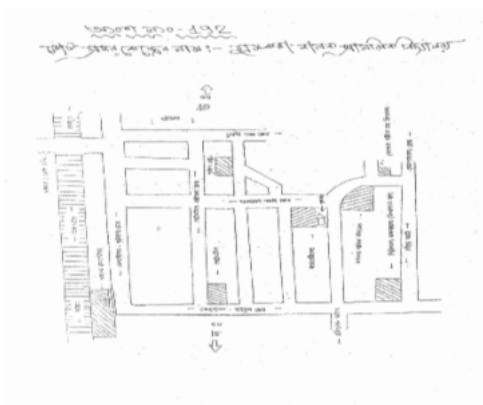

নির্বাচক নিবন্ধন আধিকারিকের স্বাক্ষর

Nazri Naksha

Google Map View

Polling Station Building Front View

Polling Station Front View

Cad View

Key MAP View

1 নাম : জারিনা বেগম স্বামীর নাম : সেখ ইদ মহম্মদ বাড়ির নং : n0020 বয়স : 83 লিঙ্গ : মহিলা	WB/41/267/177256	2 নাম : সুছন্দা গাঙ্গুলী (মন্ডল) স্বামীর নাম : সুজিত মণ্ডল বাড়ির নং : n0265 বয়স : 38 লিঙ্গ : মহিলা	BWN2706075	3 নাম : শিল্পী ঘোষ (কর) স্বামীর নাম : প্রসেনজিৎ কর বাড়ির নং : n0244 বয়স : 29 লিঙ্গ : মহিলা	YPW1981240
4 নাম : রাজিবুল্লাহ সেখ স্বামীর নাম : আকবর সেখ বাড়ির নং : n0310 বয়স : 40 লিঙ্গ : মহিলা	BWN2868602	5 নাম : সেখ মজিবর রহমান পিতার নাম : সেখ ইসরাইল বাড়ির নং : n0107 বয়স : 50 লিঙ্গ : পুরুষ	BWN2780211	6 নাম : শাবানা ইয়াসমিন পিতার নাম : সেখ মহম্মদ ইউসুফ বাড়ির নং : n0020 বয়স : 29 লিঙ্গ : মহিলা	YEX1684430
7 নাম : আয়েসা বেগম স্বামীর নাম : সেখ মহম্মদ ইউসুফ বাড়ির নং : n0020 বয়স : 56 লিঙ্গ : মহিলা	YEX2496875	8 নাম : সেখ মহম্মদ ইউসুফ পিতার নাম : সেখ ইদ মহম্মদ বাড়ির নং : n0020 বয়স : 63 লিঙ্গ : পুরুষ	BWN0247502	9 নাম : সেখ মহম্মদ ফারুক পিতার নাম : সেখ মহম্মদ ইউসুফ বাড়ির নং : n0020 বয়স : 36 লিঙ্গ : পুরুষ	BWN2907798
10 নাম : সেখ সাকিল রানা পিতার নাম : সেখ মজিবর রহমান বাড়ির নং : N0107 বয়স : 24 লিঙ্গ : পুরুষ	YEX2108181	11 নাম : সেখ মহম্মদ আরিফ পিতার নাম : সেখ মহম্মদ ইউসুফ বাড়ির নং : 15/2 বয়স : 34 লিঙ্গ : পুরুষ	YEX1307875	12 নাম : মোবারক হোসেন পিতার নাম : কোরবান সেখ বাড়ির নং : n0122 বয়স : 51 লিঙ্গ : পুরুষ	WB/41/267/174092
13 নাম : নাজনীন সুলতানা স্বামীর নাম : মোবারক হোসেন সেখ বাড়ির নং : n0122 বয়স : 42 লিঙ্গ : মহিলা	BWN2484483	14 নাম : উষা সাউ স্বামীর নাম : তারক সাউ বাড়ির নং : এন০০৩১ বয়স : 27 লিঙ্গ : মহিলা	YEX1940600	15 নাম : অনিকেত সাউ পিতার নাম : রতন সাউ বাড়ির নং : এন০০৩১ বয়স : 22 লিঙ্গ : পুরুষ	YEX2294239
16 নাম : তারক সাউ পিতার নাম : মঙ্গল সাউ বাড়ির নং : n0031 বয়স : 43 লিঙ্গ : পুরুষ	WB/41/267/177579	17 নাম : বিমলা সাউ স্বামীর নাম : রতন সাউ বাড়ির নং : n0031 বয়স : 46 লিঙ্গ : মহিলা	BWN2483006	18 নাম : রাখী সাউ পিতার নাম : মঙ্গল সাউ বাড়ির নং : n0031 বয়স : 35 লিঙ্গ : মহিলা	YEX1767748
19 নাম : সুনদরী সাউ স্বামীর নাম : মঙ্গল সাউ বাড়ির নং : n0031 বয়স : 71 লিঙ্গ : মহিলা	YEX2026698	20 নাম : রতন সাউ পিতার নাম : মঙ্গল সাউ বাড়ির নং : n0031 বয়স : 55 লিঙ্গ : পুরুষ	YEX2026656	21 নাম : জ্যোতি সাউ পিতার নাম : রতন সাউ বাড়ির নং : এন0031 বয়স : 20 লিঙ্গ : মহিলা	YEX2415628
22 নাম : ভবানী আঁকুড়ে স্বামীর নাম : কালিপদ আঁকুড়ে বাড়ির নং : n0143 বয়স : 59 লিঙ্গ : মহিলা	WB/41/267/177358	23 নাম : কালিপদ আঁকুড়ে পিতার নাম : ধনেশ্বর আঁকুড়ে বাড়ির নং : n0143 বয়স : 68 লিঙ্গ : পুরুষ	WB/41/267/177357	24 নাম : রঙ্গন আঁকুড়ে পিতার নাম : কালিপদ আঁকুড়ে বাড়ির নং : n0143 বয়স : 36 লিঙ্গ : পুরুষ	YEX0739094
25 নাম : চৈতক আঁকুড়ে পিতার নাম : কালিপদ আঁকুড়ে বাড়ির নং : n0143 বয়স : 38 লিঙ্গ : পুরুষ	BWN2705887	26 নাম : দেবদীপ আঁকুড়ে পিতার নাম : মাধব চন্দ্র আঁকুড়ে বাড়ির নং : এন০১৯৬ বয়স : 22 লিঙ্গ : পুরুষ	YEX2294122	27 নাম : সায়ন আঁকুড়ে পিতার নাম : মিহির আঁকুড়ে বাড়ির নং : এন0196 বয়স : 25 লিঙ্গ : পুরুষ	YEX1940246
28 নাম : সুজাতা আঁকুড়ে স্বামীর নাম : নিতাই আঁকুড়ে বাড়ির নং : N0288 বয়স : 28 লিঙ্গ : মহিলা	YEX2108066	29 নাম : সুপ্রিয়া আঁকুড়ে পিতার নাম : সাধন আঁকুড়ে বাড়ির নং : এন০২৩৯ বয়স : 27 লিঙ্গ : মহিলা	ARZ2381390	30 নাম : মনীষ আশ পিতার নাম : সন্দীপ আশ বাড়ির নং : এন০২১৫ বয়স : 22 লিঙ্গ : পুরুষ	YEX2294106