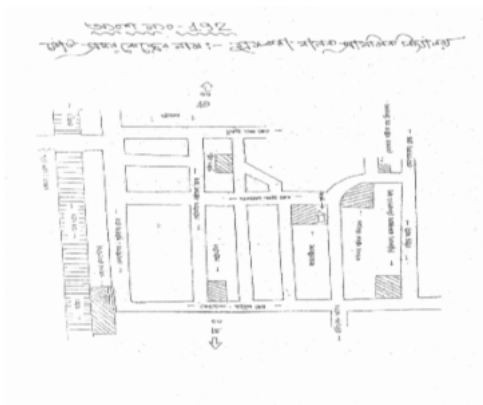

Nazri Naksha