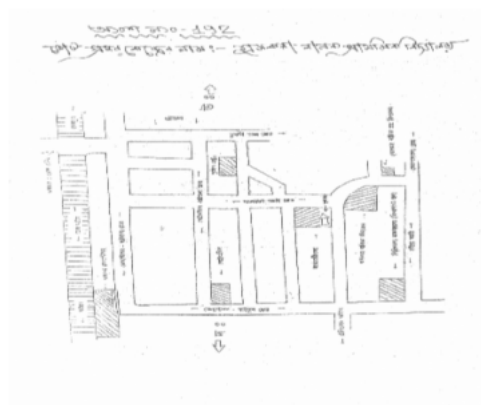

নির্বাচক নিবন্ধন আধিকারিকের স্বাক্ষর

Nazri Naksha

Google Map View

Polling Station Building Front View

Polling Station Front View

Cad View

Key MAP View

1 নাম : জারিনা বেগম স্বামীর নাম : সেখ ইদ মহম্মদ বাড়ির নং : n0020 বয়স : 83 লিঙ্গ : মহিলা	WB/41/267/177256	2 নাম : সুছন্দা গাঙ্গুলী (মন্ডল) স্বামীর নাম : সুজিত মণ্ডল বাড়ির নং : n0265 বয়স : 38 লিঙ্গ : মহিলা	BWN2706075	3 নাম : শিল্পী ঘোষ (কর) স্বামীর নাম : প্রসেনজিৎ কর বাড়ির নং : n0244 বয়স : 29 লিঙ্গ : মহিলা	YPW1981240
4 নাম : রাজিবুল্লাহ সেখ স্বামীর নাম : আকবর সেখ বাড়ির নং : n0310 বয়স : 40 লিঙ্গ : মহিলা	BWN2868602	5 নাম : সেখ মজিবর রহমান পিতার নাম : সেখ ইসরাইল বাড়ির নং : n0107 বয়স : 50 লিঙ্গ : পুরুষ	BWN2780211	6 নাম : শাবানা ইয়াসমিন পিতার নাম : সেখ মহম্মদ ইউসুফ বাড়ির নং : n0020 বয়স : 29 লিঙ্গ : মহিলা	YEX1684430
7 নাম : আয়েসা বেগম স্বামীর নাম : সেখ মহম্মদ ইউসুফ বাড়ির নং : n0020 বয়স : 56 লিঙ্গ : মহিলা	YEX2496875	8 নাম : সেখ মহম্মদ ইউসুফ পিতার নাম : সেখ ইদ মহম্মদ বাড়ির নং : n0020 বয়স : 63 লিঙ্গ : পুরুষ	BWN0247502	9 নাম : সেখ মহম্মদ ফারুক পিতার নাম : সেখ মহম্মদ ইউসুফ বাড়ির নং : n0020 বয়স : 36 লিঙ্গ : পুরুষ	BWN2907798
10 নাম : সেখ সাকিল রানা পিতার নাম : সেখ মজিবর রহমান বাড়ির নং : N0107 বয়স : 24 লিঙ্গ : পুরুষ	YEX2108181	11 নাম : সেখ মহম্মদ আরিফ পিতার নাম : সেখ মহম্মদ ইউসুফ বাড়ির নং : 15/2 বয়স : 34 লিঙ্গ : পুরুষ	YEX1307875	12 নাম : মোবারক হোসেন পিতার নাম : কোরবান সেখ বাড়ির নং : n0122 বয়স : 51 লিঙ্গ : পুরুষ	WB/41/267/174092
13 নাম : নাজনীন সুলতানা স্বামীর নাম : মোবারক হোসেন সেখ বাড়ির নং : n0122 বয়স : 42 লিঙ্গ : মহিলা	BWN2484483	14 নাম : উষা সাউ স্বামীর নাম : তারক সাউ বাড়ির নং : এন০০৩১ বয়স : 27 লিঙ্গ : মহিলা	YEX1940600	15 নাম : অনিকেত সাউ পিতার নাম : রতন সাউ বাড়ির নং : এন০০৩১ বয়স : 22 লিঙ্গ : পুরুষ	YEX2294239
16 নাম : তারক সাউ পিতার নাম : মঙ্গল সাউ বাড়ির নং : n0031 বয়স : 43 লিঙ্গ : পুরুষ	WB/41/267/177579	17 নাম : বিমলা সাউ স্বামীর নাম : রতন সাউ বাড়ির নং : n0031 বয়স : 46 লিঙ্গ : মহিলা	BWN2483006	18 নাম : রাখী সাউ পিতার নাম : মঙ্গল সাউ বাড়ির নং : n0031 বয়স : 35 লিঙ্গ : মহিলা	YEX1767748
19 নাম : সুনদরী সাউ স্বামীর নাম : মঙ্গল সাউ বাড়ির নং : n0031 বয়স : 71 লিঙ্গ : মহিলা	YEX2026698	20 নাম : রতন সাউ পিতার নাম : মঙ্গল সাউ বাড়ির নং : n0031 বয়স : 55 লিঙ্গ : পুরুষ	YEX2026656	21 নাম : জ্যোতি সাউ পিতার নাম : রতন সাউ বাড়ির নং : এন0031 বয়স : 20 লিঙ্গ : মহিলা	YEX2415628
22 নাম : ভবানী আঁকুড়ে স্বামীর নাম : কালিপদ আঁকুড়ে বাড়ির নং : n0143 বয়স : 59 লিঙ্গ : মহিলা	WB/41/267/177358	23 নাম : কালিপদ আঁকুড়ে পিতার নাম : ধনেশ্বর আঁকুড়ে বাড়ির নং : n0143 বয়স : 68 লিঙ্গ : পুরুষ	WB/41/267/177357	24 নাম : রঙ্গন আঁকুড়ে পিতার নাম : কালিপদ আঁকুড়ে বাড়ির নং : n0143 বয়স : 36 লিঙ্গ : পুরুষ	YEX0739094
25 নাম : চৈতক আঁকুড়ে পিতার নাম : কালিপদ আঁকুড়ে বাড়ির নং : n0143 বয়স : 38 লিঙ্গ : পুরুষ	BWN2705887	26 নাম : দেবদীপ আঁকুড়ে পিতার নাম : মাধব চন্দ্র আঁকুড়ে বাড়ির নং : এন০১৯৬ বয়স : 22 লিঙ্গ : পুরুষ	YEX2294122	27 নাম : সায়ন আঁকুড়ে পিতার নাম : মিহির আঁকুড়ে বাড়ির নং : এন0196 বয়স : 25 লিঙ্গ : পুরুষ	YEX1940246
28 নাম : সুজাতা আঁকুড়ে স্বামীর নাম : নিতাই আঁকুড়ে বাড়ির নং : N0288 বয়স : 28 লিঙ্গ : মহিলা	YEX2108066	29 নাম : সুপ্রিয়া আঁকুড়ে পিতার নাম : সাধন আঁকুড়ে বাড়ির নং : এন০২৩৯ বয়স : 27 লিঙ্গ : মহিলা	ARZ2381390	30 নাম : মনীষ আশ পিতার নাম : সন্দীপ আশ বাড়ির নং : এন০২১৫ বয়স : 22 লিঙ্গ : পুরুষ	YEX2294106