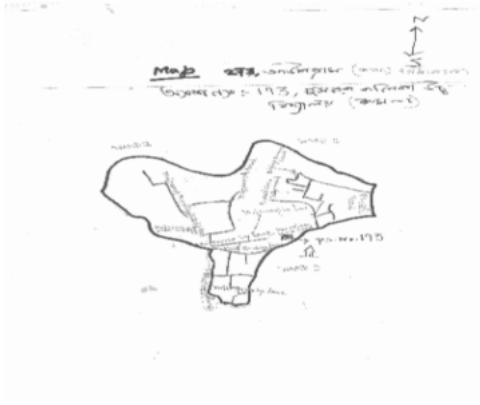

Nazri Naksha