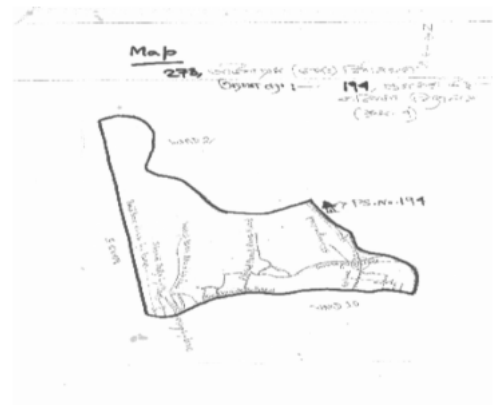

নির্বাচক নিবন্ধন আধিকারিকের স্বাক্ষর

Nazri Naksha

Google Map View

Polling Station Building Front View

Polling Station Front View

Cad View

Key MAP View

1 নাম : পৌরী ভকত (গুণ্ডা) পিতার নাম: রাধাশ্যাম ভকত বাড়ির নং : এন০১৪৬ বয়স : 50 লিঙ্গ : মহিলা	YEX1597137 ফটো উপলব্ধ	2 নাম : কবিতা ঘোষ (দাস) স্বামীর নাম: পার্থ সারথি ঘোষ বাড়ির নং : n0068 বয়স : 48 লিঙ্গ : মহিলা	YEX1593458 ফটো উপলব্ধ	3 নাম : অরুণ কুমার সাউ পিতার নাম: রাজ কুমার সাউ বাড়ির নং : এন০১৪৬ বয়স : 32 লিঙ্গ : পুরুষ	YEX1594449 ফটো উপলব্ধ
4 নাম : প্রীতি অধিকারী পিতার নাম: নীলাম্বাধব অধিকারী বাড়ির নং : এন0316 বয়স : 27 লিঙ্গ : মহিলা	UUD1966845 ফটো উপলব্ধ	5 নাম : পৃথ্বীশ্বর চোংদার পিতার নাম: সোমরাজ চোংদার বাড়ির নং : n0316 বয়স : 26 লিঙ্গ : পুরুষ	YEX1898550 ফটো উপলব্ধ	6 নাম : বাবলু আঁকুড়ে পিতার নাম: সুবোল চন্দ্র আঁকুড়ে বাড়ির নং : এন০২১৯ বয়স : 54 লিঙ্গ : পুরুষ	YEX1489509 ফটো উপলব্ধ
7 নাম : প্রতিমা আঁকুড়ে স্বামীর নাম: বাবলু আঁকুড়ে বাড়ির নং : এন০২২০ বয়স : 51 লিঙ্গ : মহিলা	YEX1489517 ফটো উপলব্ধ	8 নাম : পার্থ আঁকুড়ে পিতার নাম: বাবলু আঁকুড়ে বাড়ির নং : এন০২১৯ বয়স : 27 লিঙ্গ : পুরুষ	YEX1849520 ফটো উপলব্ধ	# 9 নাম : প্রিয়জীৎ কর্মকার পিতার নাম: মলয় কর্মকার বাড়ির নং : এন0373 বয়স : 23 লিঙ্গ : পুরুষ	YEX2182699 ফটো উপলব্ধ
10 নাম : সবিতা কর্মকার স্বামীর নাম: মলয় কর্মকার বাড়ির নং : n0374 বয়স : 43 লিঙ্গ : মহিলা	YEX1684729 ফটো উপলব্ধ	11 নাম : মলয় কর্মকার পিতার নাম: অনঙ্গ মোহন কর্মকার বাড়ির নং : n0373 বয়স : 53 লিঙ্গ : পুরুষ	YEX1684711 ফটো উপলব্ধ	12 নাম : পরমেশ্বর কর্মকার পিতার নাম: তারাপদ কর্মকার বাড়ির নং : n0307 বয়স : 64 লিঙ্গ : পুরুষ	BWN1820588 ফটো উপলব্ধ
13 নাম : আদুরী খাঁ স্বামীর নাম: জয়দেব খাঁ বাড়ির নং : n0306 বয়স : 43 লিঙ্গ : মহিলা	BWN2484822 ফটো উপলব্ধ	14 নাম : প্রতিমা খাঁ স্বামীর নাম: বিপ্তারন খাঁ বাড়ির নং : n0293 বয়স : 53 লিঙ্গ : মহিলা	WB/41/267/183678 ফটো উপলব্ধ	15 নাম : জয়দেব খাঁ পিতার নাম: উমাপদ খাঁ বাড়ির নং : n0293 বয়স : 46 লিঙ্গ : পুরুষ	BWN2484814 ফটো উপলব্ধ
16 নাম : সনকা খাঁ স্বামীর নাম: ভৈরব খাঁ বাড়ির নং : n0293 বয়স : 48 লিঙ্গ : মহিলা	BWN1281385 ফটো উপলব্ধ	17 নাম : ভৈরব খাঁ পিতার নাম: উমাপদ খাঁ বাড়ির নং : n0293 বয়স : 51 লিঙ্গ : পুরুষ	WB/41/267/183547 ফটো উপলব্ধ	18 নাম : শ্যামলী খাঁ স্বামীর নাম: উমাপদ খাঁ বাড়ির নং : n0293 বয়স : 77 লিঙ্গ : মহিলা	WB/41/267/183677 ফটো উপলব্ধ
19 নাম : মিঠু খাঁ পিতার নাম: বিপদতারন খাঁ বাড়ির নং : n0293 বয়স : 30 লিঙ্গ : মহিলা	YEX1768316 ফটো উপলব্ধ	20 নাম : মন্দিরা আকুড়ে পিতার নাম: জয়দেব খাঁ বাড়ির নং : এন0293 বয়স : 25 লিঙ্গ : মহিলা	YEX2375590 ফটো উপলব্ধ	21 নাম : উজ্জল খাঁ পিতার নাম: বিপ্তারন খাঁ বাড়ির নং : N0293 বয়স : 25 লিঙ্গ : পুরুষ	YEX2109817 ফটো উপলব্ধ
22 নাম : দীশা খাঁ মাজি স্বামীর নাম: উজ্জল খাঁ বাড়ির নং : এন0293 বয়স : 22 লিঙ্গ : মহিলা	YEX2375624 ফটো উপলব্ধ	23 নাম : সুরজিৎ খাঁ পিতার নাম: ভৈরব খাঁ বাড়ির নং : এন0293 বয়স : 22 লিঙ্গ : পুরুষ	YEX2431781 ফটো উপলব্ধ	24 নাম : প্রণতি গড়াই স্বামীর নাম: শিবনারায়ন গড়াই বাড়ির নং : এন0001 বয়স : 47 লিঙ্গ : মহিলা	BWN2706307 ফটো উপলব্ধ
25 নাম : দেবনারায়ন গড়াই পিতার নাম: শম্ভুনাথ গড়াই বাড়ির নং : এন০০০১ বয়স : 51 লিঙ্গ : পুরুষ	YEX2182574 ফটো উপলব্ধ	26 নাম : শিবনারায়ণ গড়াই পিতার নাম: শম্ভুনাথ গড়াই বাড়ির নং : এন0001 বয়স : 52 লিঙ্গ : পুরুষ	BWN1820059 ফটো উপলব্ধ	27 নাম : প্রতিমা গড়াই পিতার নাম: শম্ভুনাথ গড়াই বাড়ির নং : n0041 বয়স : 60 লিঙ্গ : মহিলা	WB/41/267/180312 ফটো উপলব্ধ
28 নাম : রণজিত পাল পিতার নাম: বুদ্ধদেব পাল বাড়ির নং : এন0041 বয়স : 20 লিঙ্গ : পুরুষ	YEX2454650 ফটো উপলব্ধ	29 নাম : শিখা গড়াই স্বামীর নাম: কৌশিক গড়াই বাড়ির নং : n0273 বয়স : 53 লিঙ্গ : মহিলা	YEX2027514 ফটো উপলব্ধ	30 নাম : পূজা গড়াই স্বামীর নাম: বাপি গড়াই বাড়ির নং : n0024 বয়স : 30 লিঙ্গ : মহিলা	YEX1593128 ফটো উপলব্ধ