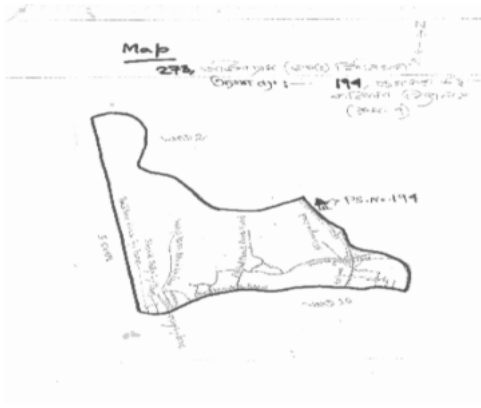

Nazri Naksha