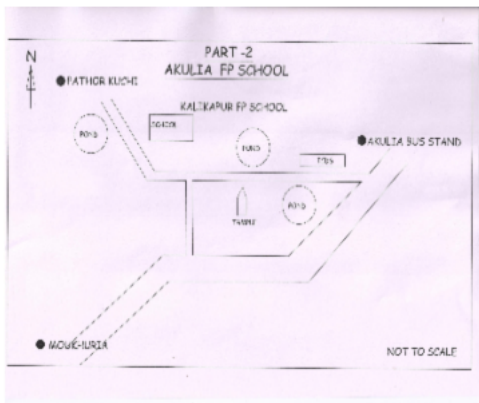

নির্বাচক নিবন্ধন আধিকারিকের স্বাক্ষর

Nazri Naksha

Google Map View

Polling Station Building Front View

Polling Station Front View

Cad View

Key MAP View

1 নাম : দীনেশ কর্মকার পিতার নাম: ভূতনাথ কর্মকার বাড়ির নং : n0028 বয়স : 58 লিঙ্গ : পুরুষ ফটো উপলব্ধ	WB/41/267/447531	2 নাম : অসীমা কর্মকার স্বামীর নাম: নারায়ন কর্মকার বাড়ির নং : n0028 বয়স : 69 লিঙ্গ : মহিলা ফটো উপলব্ধ	YEX1239219	3 নাম : সুদেব গোপ পিতার নাম: দিলীপ গোপ বাড়ির নং : এন0068 বয়স : 25 লিঙ্গ : পুরুষ ফটো উপলব্ধ	YEX1966894
4 নাম : বিপ্লব গোপ পিতার নাম: দুর্ঘোষন গোপ বাড়ির নং : 69 বয়স : 26 লিঙ্গ : পুরুষ ফটো উপলব্ধ	YEX1887694	5 নাম : তনু গোপ স্বামীর নাম: উজ্জল গোপ বাড়ির নং : এন0083 বয়স : 23 লিঙ্গ : মহিলা ফটো উপলব্ধ	YEX2217016	6 নাম : শিল্পা গোপ স্বামীর নাম: অমিত গোপ বাড়ির নং : এন0069 বয়স : 25 লিঙ্গ : মহিলা ফটো উপলব্ধ	YEX2217107
7 নাম : শান্তি গোপ স্বামীর নাম: লক্ষীনারায়ন গোপ বাড়ির নং : n0068 বয়স : 53 লিঙ্গ : মহিলা ফটো উপলব্ধ	WB/41/267/447717	8 নাম : চন্দনা গোপ স্বামীর নাম: দিলীপ গোপ বাড়ির নং : n0068 বয়স : 44 লিঙ্গ : মহিলা ফটো উপলব্ধ	BWN1777267	9 নাম : দিলীপ গোপ পিতার নাম: গুরুপদ গোপ বাড়ির নং : n0068 বয়স : 51 লিঙ্গ : পুরুষ ফটো উপলব্ধ	BWN1777259
10 নাম : লক্ষীনারায়ন গোপ পিতার নাম: গুরুপদ গোপ বাড়ির নং : n0068 বয়স : 61 লিঙ্গ : পুরুষ ফটো উপলব্ধ	WB/41/267/447766	11 নাম : বাসন্তী গোপ স্বামীর নাম: সুধাময় গোপ বাড়ির নং : n0064 বয়স : 39 লিঙ্গ : মহিলা ফটো উপলব্ধ	YEX1122738	12 নাম : সম্পা গোপ স্বামীর নাম: আশাময় গোপ বাড়ির নং : n0064 বয়স : 44 লিঙ্গ : মহিলা ফটো উপলব্ধ	BWN1777150
13 নাম : আশাময় গোপ পিতার নাম: অনিল গোপ বাড়ির নং : n0064 বয়স : 49 লিঙ্গ : পুরুষ ফটো উপলব্ধ	BWN1730837	14 নাম : সুখময় গোপ মায়ের নাম: অমলা গোপ বাড়ির নং : n0064 বয়স : 39 লিঙ্গ : পুরুষ ফটো উপলব্ধ	YEX1343946	15 নাম : সুধাময় গোপ মায়ের নাম: অমলা গোপ বাড়ির নং : n0064 বয়স : 42 লিঙ্গ : পুরুষ ফটো উপলব্ধ	YEX1343722
16 নাম : দুর্গাদাস ঘোষ পিতার নাম: সনাতন ঘোষ বাড়ির নং : 68 বয়স : 26 লিঙ্গ : পুরুষ ফটো উপলব্ধ	YEX1887561	17 নাম : কার্তিক গোপ পিতার নাম: তপন গোপ বাড়ির নং : 69 বয়স : 26 লিঙ্গ : পুরুষ ফটো উপলব্ধ	YEX1887553	18 নাম : সমিত গোপ পিতার নাম: রামচরন গোপ বাড়ির নং : n0130 বয়স : 36 লিঙ্গ : পুরুষ ফটো উপলব্ধ	YEX1344092
19 নাম : উজ্জল গোপ পিতার নাম: রবীন্দ্র গোপ বাড়ির নং : n0083 বয়স : 39 লিঙ্গ : পুরুষ ফটো উপলব্ধ	YEX1122779	20 নাম : বর্না গোপ স্বামীর নাম: রবীন্দ্র গোপ বাড়ির নং : n0083 বয়স : 59 লিঙ্গ : মহিলা ফটো উপলব্ধ	BWN1730274	21 নাম : অলোকা গোপ স্বামীর নাম: তপন গোপ বাড়ির নং : n0069 বয়স : 50 লিঙ্গ : মহিলা ফটো উপলব্ধ	WB/41/267/447088
22 নাম : উত্তরা গোপ স্বামীর নাম: দুর্ঘোষন গোপ বাড়ির নং : n0069 বয়স : 59 লিঙ্গ : মহিলা ফটো উপলব্ধ	BWN1730258	23 নাম : দুর্ঘোষন গোপ পিতার নাম: শক্তিপদ গোপ বাড়ির নং : n0069 বয়স : 65 লিঙ্গ : পুরুষ ফটো উপলব্ধ	WB/41/267/447774	24 নাম : অমিত গোপ পিতার নাম: রামচরন গোপ বাড়ির নং : n0069 বয়স : 37 লিঙ্গ : পুরুষ ফটো উপলব্ধ	YEX1344019
25 নাম : বন্দনা গোপ স্বামীর নাম: রামচরন গোপ বাড়ির নং : n0069 বয়স : 63 লিঙ্গ : মহিলা ফটো উপলব্ধ	WB/41/267/447087	26 নাম : রামচরন গোপ পিতার নাম: শক্তিপদ গোপ বাড়ির নং : n0069 বয়স : 69 লিঙ্গ : পুরুষ ফটো উপলব্ধ	WB/41/267/447904	27 নাম : ইন্দ্রিমা ঘোষ স্বামীর নাম: সনাতন ঘোষ বাড়ির নং : n0068 বয়স : 48 লিঙ্গ : মহিলা ফটো উপলব্ধ	WB/41/267/447709
28 নাম : সনাতন ঘোষ পিতার নাম: হরু ঘোষ বাড়ির নং : n0068 বয়স : 51 লিঙ্গ : পুরুষ ফটো উপলব্ধ	BWN2303212	29 নাম : শিল্পা ঘোষ পিতার নাম: বলরাম ঘোষ বাড়ির নং : এন0015 বয়স : 23 লিঙ্গ : মহিলা ফটো উপলব্ধ	YEX2217081	30 নাম : আন্তিক ঘোষ পিতার নাম: বিশুনাথ ঘোষ বাড়ির নং : N0059 বয়স : 24 লিঙ্গ : পুরুষ ফটো উপলব্ধ	YEX2091676