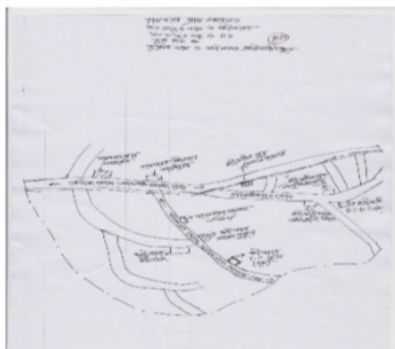

Nazri Naksha