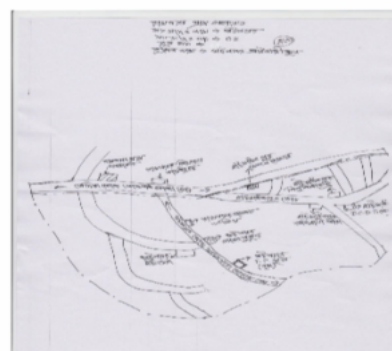

নির্বাচক নিবন্ধন আধিকারিকের স্বাক্ষর

Nazri Naksha

Google Map View

Polling Station Building Front View

Polling Station Front View

Cad View

Key MAP View

1	YEX2014199	নাম : স্বপ্না স্বামীর নাম: রাশু আঁকুড়ে বাড়ির নং : n0154 বয়স : 61 লিঙ্গ : মহিলা	ফটো উপলব্ধ	2	YEX1131168	নাম : সজিত আঁকুড়ে পিতার নাম: রাম আঁকুড়ে বাড়ির নং : n0154 বয়স : 38 লিঙ্গ : পুরুষ	ফটো উপলব্ধ	3	YEX1421650	নাম : রতন আঁকুড়ে পিতার নাম: রাশু আঁকুড়ে বাড়ির নং : n0154 বয়স : 31 লিঙ্গ : পুরুষ	ফটো উপলব্ধ
4	YEX2270171	নাম : প্রিয়া রানী আঁকুড়ে স্বামীর নাম: রতন আঁকুড়ে বাড়ির নং : নং154 বয়স : 24 লিঙ্গ : মহিলা	ফটো উপলব্ধ	5	YEX1793744	নাম : মিতালী আঁকুড়ে স্বামীর নাম: সজিত আঁকুড়ে বাড়ির নং : n0154 বয়স : 31 লিঙ্গ : মহিলা	ফটো উপলব্ধ	6	BWN2667228	নাম : কম্পনা মন্ডল (সাহা) স্বামীর নাম: প্রশান্ত সাহা বাড়ির নং : n0180 বয়স : 48 লিঙ্গ : মহিলা	ফটো উপলব্ধ
7	BWN2727402	নাম : সঞ্জিত আঁকুড়ে পিতার নাম: ভূতনাথ আঁকুড়ে বাড়ির নং : n0165 বয়স : 40 লিঙ্গ : পুরুষ	ফটো উপলব্ধ	8	YEX1421627	নাম : ছায়া আঁকুড়ে স্বামীর নাম: সুকুমার আঁকুড়ে বাড়ির নং : n0155 বয়স : 48 লিঙ্গ : মহিলা	ফটো উপলব্ধ	9	YEX1131184	নাম : গোবিন্দ আঁকুড়ে পিতার নাম: সুকুমার আঁকুড়ে বাড়ির নং : n0155 বয়স : 37 লিঙ্গ : পুরুষ	ফটো উপলব্ধ
10	YEX1963636	নাম : সারদামনি আঁকুড়ে পিতার নাম: সুকুমার আঁকুড়ে বাড়ির নং : নং155 বয়স : 26 লিঙ্গ : মহিলা	ফটো উপলব্ধ	11	BWN2645299	নাম : শিখা আঁকুড়ে স্বামীর নাম: রঘুনাথ আঁকুড়ে বাড়ির নং : n0097 বয়স : 42 লিঙ্গ : মহিলা	ফটো উপলব্ধ	12	YEX2334175	নাম : সোমনাথ আঁকুড়ে মায়ের নাম: শিখা আঁকুড়ে বাড়ির নং : এন০০৯৭ বয়স : 21 লিঙ্গ : পুরুষ	ফটো উপলব্ধ
13	YEX2435949	নাম : সোনালী আঁকুড়ে স্বামীর নাম: সোমনাথ আঁকুড়ে বাড়ির নং : এন০০৯৭ বয়স : 20 লিঙ্গ : মহিলা	ফটো উপলব্ধ	14	WB/41/267/492372	নাম : বাদুলী আঁকুড়ে পিতার নাম: জলধর আঁকুড়ে বাড়ির নং : n0092 বয়স : 61 লিঙ্গ : মহিলা	ফটো উপলব্ধ	15	YEX1717453	নাম : প্রদীপ আঁকুড়ে পিতার নাম: সুকুমার আঁকুড়ে বাড়ির নং : n0016 বয়স : 28 লিঙ্গ : পুরুষ	ফটো উপলব্ধ
16	YEX2085272	নাম : সুস্মিতা আঁকুড়ে স্বামীর নাম: নেপু আঁকুড়ে বাড়ির নং : N077 বয়স : 26 লিঙ্গ : মহিলা	ফটো উপলব্ধ	17	BWN2925725	নাম : পদ্মাবতী আঁকুড়ে স্বামীর নাম: বাসুদেব আঁকুড়ে বাড়ির নং : n0016 বয়স : 42 লিঙ্গ : মহিলা	ফটো উপলব্ধ	18	YEX2270130	নাম : প্রিয়া গড়াই স্বামীর নাম: কুণাল গড়াই বাড়ির নং : এন0003 বয়স : 23 লিঙ্গ : মহিলা	ফটো উপলব্ধ
19	YDA1767045	নাম : বিপাসা সাহা স্বামীর নাম: বিশুজিৎ সাহা বাড়ির নং : এন00৭৭ বয়স : 30 লিঙ্গ : মহিলা	ফটো উপলব্ধ	20	YEX1571199	নাম : ফাল্পুনী আঁকুড়ে মায়ের নাম: জ্যোৎস্না আঁকুড়ে বাড়ির নং : নং 003 বয়স : 32 লিঙ্গ : মহিলা	ফটো উপলব্ধ	21	YEX1717537	নাম : বিজয় আঁকুড়ে পিতার নাম: রাজু আঁকুড়ে বাড়ির নং : n0077 বয়স : 28 লিঙ্গ : পুরুষ	ফটো উপলব্ধ
22	YEX1793736	নাম : দোলন আঁকুড়ে স্বামীর নাম: মিতুন আঁকুড়ে বাড়ির নং : n0078 বয়স : 28 লিঙ্গ : মহিলা	ফটো উপলব্ধ	23	YEX1810787	নাম : বুমা আঁকুড়ে স্বামীর নাম: অভিজিত আঁকুড়ে বাড়ির নং : 0003 বয়স : 30 লিঙ্গ : মহিলা	ফটো উপলব্ধ	24	YEX1871581	নাম : টিয়া আঁকুড়ে স্বামীর নাম: প্রদীপ আঁকুড়ে বাড়ির নং : 16 বয়স : 26 লিঙ্গ : মহিলা	ফটো উপলব্ধ
25	YEX1421619	নাম : নব কুমার আঁকুড়ে পিতার নাম: নিমাই আঁকুড়ে বাড়ির নং : n0091 বয়স : 37 লিঙ্গ : পুরুষ	ফটো উপলব্ধ	26	WB/41/267/492544	নাম : সুমী আঁকুড়ে স্বামীর নাম: জীবন আঁকুড়ে বাড়ির নং : n0098 বয়স : 66 লিঙ্গ : মহিলা	ফটো উপলব্ধ	27	YEX0075275	নাম : কল্যাণী আঁকুড়ে পিতার নাম: জীবন আঁকুড়ে বাড়ির নং : n0098 বয়স : 39 লিঙ্গ : মহিলা	ফটো উপলব্ধ
28	BWN2925824	নাম : অসিত আঁকুড়ে পিতার নাম: ভোটন আঁকুড়ে বাড়ির নং : n0001 বয়স : 38 লিঙ্গ : পুরুষ	ফটো উপলব্ধ	29	YEX0075234	নাম : সরস্বতী আঁকুড়ে স্বামীর নাম: গোবিন্দ আঁকুড়ে বাড়ির নং : n0001 বয়স : 36 লিঙ্গ : মহিলা	ফটো উপলব্ধ	30	YEX1637289	নাম : গঙ্গা আঁকুড়ে স্বামীর নাম: দুর্ধকুমার আঁকুড়ে বাড়ির নং : n0001 বয়স : 32 লিঙ্গ : মহিলা	ফটো উপলব্ধ