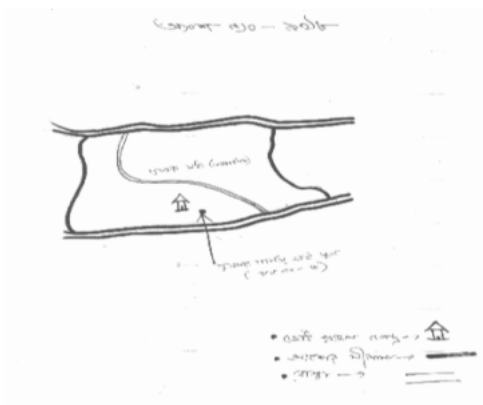

নির্বাচক নিবন্ধন আধিকারিকের স্বাক্ষর

Nazri Naksha

Google Map View

Polling Station Building Front View

Polling Station Front View

Cad View

Key MAP View

1 নাম : সৌরভ ঘোষ পিতার নাম : কার্তিক ঘোষ বাড়ির নং : n0025 বয়স : 33 লিঙ্গ : পুরুষ	YEX1385376 ফটো উপলব্ধ	2 নাম : মেঘা চক্রবর্তী পিতার নাম : স্বপন চক্রবর্তী বাড়ির নং : নং 31 বয়স : 30 লিঙ্গ : মহিলা	YEX1850676 ফটো উপলব্ধ	3 নাম : নুপুর দে পিতার নাম : অরুণ কুমার দে বাড়ির নং : এন0018 বয়স : 25 লিঙ্গ : মহিলা	YEX1959956 ফটো উপলব্ধ
4 নাম : পূর্ণিমা নান্দর স্বামীর নাম : বংশী নান্দর বাড়ির নং : এনদ১২২ বয়স : 46 লিঙ্গ : মহিলা	HLV1255827 ফটো উপলব্ধ	5 নাম : রূপালী নিয়োগী স্বামীর নাম : হিমাদ্রী নিয়োগী বাড়ির নং : n0267 বয়স : 48 লিঙ্গ : মহিলা	WB/41/267/087022 ফটো উপলব্ধ	6 নাম : হিমাদ্রী নাথ নিয়োগী পিতার নাম : সুরথেশ্বর নিয়োগী বাড়ির নং : n0266 বয়স : 56 লিঙ্গ : পুরুষ	YEX2009652 ফটো উপলব্ধ
7 নাম : অর্পন পরামানিক পিতার নাম : অনাথবন্ধু পরামানিক বাড়ির নং : এন০১৩৫ বয়স : 24 লিঙ্গ : পুরুষ	YEX2195261 ফটো উপলব্ধ	8 নাম : ঈশিকা প্রামানিক পিতার নাম : জগবন্ধু প্রামানিক বাড়ির নং : এন০০০১ বয়স : 22 লিঙ্গ : মহিলা	YEX2327195 ফটো উপলব্ধ	9 নাম : রতন পাল পিতার নাম : লালবিহারী পাল বাড়ির নং : n0013 বয়স : 71 লিঙ্গ : পুরুষ	WB/41/267/180874 ফটো উপলব্ধ
10 নাম : প্রবীর পাল পিতার নাম : লালবিহারী পাল বাড়ির নং : n0010 বয়স : 55 লিঙ্গ : পুরুষ	WB/41/267/180665 ফটো উপলব্ধ	11 নাম : অতসী পাল স্বামীর নাম : শুভঙ্কর পাল বাড়ির নং : n0009 বয়স : 61 লিঙ্গ : মহিলা	WB/41/267/180839 ফটো উপলব্ধ	12 নাম : নবনীতা পাল পিতার নাম : দীপক পাল বাড়ির নং : N0171 বয়স : 24 লিঙ্গ : মহিলা	YEX2111979 ফটো উপলব্ধ
13 নাম : সঞ্জিতা বকসী পিতার নাম : আশিস কুমার বকসী বাড়ির নং : এন০০১৮ বয়স : 39 লিঙ্গ : মহিলা	YEX1962851 ফটো উপলব্ধ	14 নাম : চুমকী বজর স্বামীর নাম : রনজিৎ বজর বাড়ির নং : n0055 বয়স : 34 লিঙ্গ : মহিলা	YEX1528108 ফটো উপলব্ধ	15 নাম : অভিজিৎ বজর পিতার নাম : মানিক বজর বাড়ির নং : n0039 বয়স : 45 লিঙ্গ : পুরুষ	BWN1281708 ফটো উপলব্ধ
16 নাম : বাবলী দাস(বজর) স্বামীর নাম : বিজয় বজর বাড়ির নং : n0039 বয়স : 60 লিঙ্গ : মহিলা	BWN2782498 ফটো উপলব্ধ	17 নাম : রনজিৎ বজর পিতার নাম : মানিক চন্দ্র বজর বাড়ির নং : n0039 বয়স : 48 লিঙ্গ : পুরুষ	YEX1528090 ফটো উপলব্ধ	18 নাম : আনন্দময়ী বজর স্বামীর নাম : মানিক চন্দ্র বজর বাড়ির নং : n0039 বয়স : 63 লিঙ্গ : মহিলা	WB/41/267/183779 ফটো উপলব্ধ
19 নাম : মানিক চন্দ্র বজর পিতার নাম : কালিপদ বজর বাড়ির নং : n0039 বয়স : 70 লিঙ্গ : পুরুষ	WB/41/267/183007 ফটো উপলব্ধ	20 নাম : বিজয় বজর পিতার নাম : কালিপদ বজর বাড়ির নং : n0039 বয়স : 67 লিঙ্গ : পুরুষ	YEX2195790 ফটো উপলব্ধ	21 নাম : গগন কুমার বন্দোপাধ্যায় পিতার নাম : নন্দদুলাল ব্যানার্জী বাড়ির নং : n0038 বয়স : 64 লিঙ্গ : পুরুষ	YEX2382356 ফটো উপলব্ধ
22 নাম : রাকেশ মেটে মায়ের নাম : গৌতম মেটে বাড়ির নং : এন০০১১ বয়স : 22 লিঙ্গ : পুরুষ	YEX2291698 ফটো উপলব্ধ	23 নাম : সুনাসীর ব্যানার্জী পিতার নাম : বলরাম ব্যানার্জী বাড়ির নং : মুখার্জী পাড়া বয়স : 38 লিঙ্গ : পুরুষ	BWN2706653 ফটো উপলব্ধ	24 নাম : শিখা ব্যানার্জী স্বামীর নাম : বলরাম ব্যানার্জী বাড়ির নং : মুখার্জী পাড়া বয়স : 70 লিঙ্গ : মহিলা	YEX2009330 ফটো উপলব্ধ
25 নাম : সুধর্মা ব্যানার্জী পিতার নাম : জগন্নাথ ব্যানার্জী বাড়ির নং : n0012 বয়স : 47 লিঙ্গ : পুরুষ	BWN1279025 ফটো উপলব্ধ	26 নাম : শ্রাবনী বন্দোপাধ্যায় স্বামীর নাম : দেবশীষ বন্দোপাধ্যায় বাড়ির নং : n0011 বয়স : 39 লিঙ্গ : মহিলা	BWN2875334 ফটো উপলব্ধ	27 নাম : বলরাম ব্যানার্জী পিতার নাম : শম্ভুনাথ ব্যানার্জী বাড়ির নং : মুখার্জী পাড়া বয়স : 79 লিঙ্গ : পুরুষ	YEX2009322 ফটো উপলব্ধ
28 নাম : মঞ্জু ভূই স্বামীর নাম : উজ্জ্বল ভূই বাড়ির নং : এন0011 বয়স : 24 লিঙ্গ : মহিলা	YEX2291714 ফটো উপলব্ধ	29 নাম : সুভব্রত দে পিতার নাম : সুভাশিস দে বাড়ির নং : এন০০১১ বয়স : 22 লিঙ্গ : পুরুষ	YEX2291730 ফটো উপলব্ধ	30 নাম : কবিতা বন্দোপাধ্যায় স্বামীর নাম : জগন্নাথ বন্দোপাধ্যায় বাড়ির নং : n0012 বয়স : 67 লিঙ্গ : মহিলা	WB/41/267/180414 ফটো উপলব্ধ