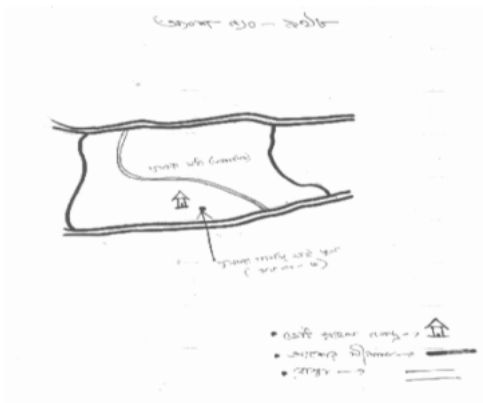

Nazri Naksha