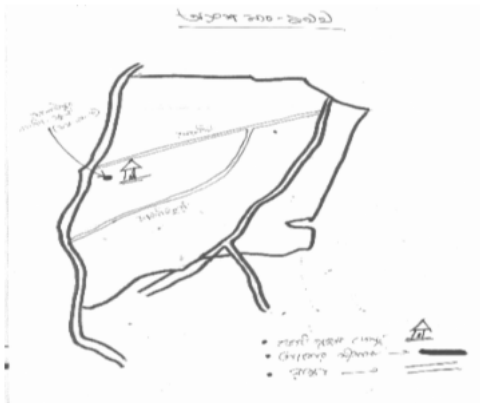

নির্বাচক নিবন্ধন আধিকারিকের স্বাক্ষর

Nazri Naksha

Google Map View

Polling Station Building Front View

Polling Station Front View

Cad View

Key MAP View

1 নাম : পুষ্প অধিকারী স্বামীর নাম: বিজন অধিকারী বাড়ির নং : n0154 বয়স : 63 লিঙ্গ : মহিলা	WB/41/267/189220	2 নাম : রাজীব অধিকারী পিতার নাম: বিজন অধিকারী বাড়ির নং : n0154 বয়স : 42 লিঙ্গ : পুরুষ	BWN2492387	3 নাম : রুমা অধিকারী স্বামীর নাম: রাজীব অধিকারী বাড়ির নং : n0165 বয়স : 37 লিঙ্গ : মহিলা	YEX1686351
4 নাম : সুনীল অধিকারী পিতার নাম: সৃষ্টিধর অধিকারী বাড়ির নং : n0140 বয়স : 71 লিঙ্গ : পুরুষ	WB/41/267/189163	5 নাম : শেফালী অধিকারী স্বামীর নাম: সুনীল অধিকারী বাড়ির নং : n0140 বয়স : 66 লিঙ্গ : মহিলা	WB/41/267/189309	6 নাম : সূশান্ত অধিকারী পিতার নাম: সুনীল অধিকারী বাড়ির নং : n0140 বয়স : 47 লিঙ্গ : পুরুষ	BWN1282730
7 নাম : রাখী অধিকারী স্বামীর নাম: মুনাল অধিকারী বাড়ির নং : n0146 বয়স : 30 লিঙ্গ : মহিলা	YEX1769694	8 নাম : নির্মল অধিকারী পিতার নাম: বিমল অধিকারী বাড়ির নং : n0154 বয়স : 56 লিঙ্গ : পুরুষ	WB/41/267/189274	9 নাম : সরমা অধিকারী স্বামীর নাম: নির্মল অধিকারী বাড়ির নং : n0154 বয়স : 51 লিঙ্গ : মহিলা	YEX2093607
10 নাম : পূর্ণিমা অধিকারী স্বামীর নাম: রাহুল অধিকারী বাড়ির নং : N0154 বয়স : 26 লিঙ্গ : মহিলা	YEX2112738	11 নাম : বিনয় অধিকারী পিতার নাম: বিমল অধিকারী বাড়ির নং : 76 বয়স : 63 লিঙ্গ : পুরুষ	YEX2027993	12 নাম : রাশী অধিকারী স্বামীর নাম: মনু অধিকারী বাড়ির নং : n0146 বয়স : 57 লিঙ্গ : মহিলা	WB/41/267/189070
13 নাম : মনু অধিকারী পিতার নাম: সৃষ্টিধর অধিকারী বাড়ির নং : n0146 বয়স : 67 লিঙ্গ : পুরুষ	WB/41/267/189071	14 নাম : রত্না অধিকারী স্বামীর নাম: সূশান্ত অধিকারী বাড়ির নং : n0140 বয়স : 44 লিঙ্গ : মহিলা	BWN2492395	15 নাম : প্রশান্ত অধিকারী পিতার নাম: সুনীল অধিকারী বাড়ির নং : n0140 বয়স : 41 লিঙ্গ : পুরুষ	BWN2875573
16 নাম : মুনাল অধিকারী পিতার নাম: মনু অধিকারী বাড়ির নং : n0146 বয়স : 38 লিঙ্গ : পুরুষ	YEX0769620	17 নাম : শিউলী অধিকারী স্বামীর নাম: সঙ্কয় অধিকারী বাড়ির নং : n0154 বয়স : 37 লিঙ্গ : মহিলা	YEX1769934	18 নাম : বিপুল অধিকারী পিতার নাম: নির্মল অধিকারী বাড়ির নং : n0154 বয়স : 28 লিঙ্গ : পুরুষ	YEX1769900
19 নাম : রাহুল অধিকারী পিতার নাম: বিনয় অধিকারী বাড়ির নং : দোনাইপুর বয়স : 37 লিঙ্গ : পুরুষ	YEX0769570	20 নাম : বিশ্বজীৎ অধিকারী পিতার নাম: বিনয় অধিকারী বাড়ির নং : n0154 বয়স : 35 লিঙ্গ : পুরুষ	YEX1209782	21 নাম : প্রদীপ খাঁ পিতার নাম: ষড়ানন খাঁ বাড়ির নং : n0063 বয়স : 32 লিঙ্গ : পুরুষ	YEX1686278
22 নাম : সাধনা খাঁ স্বামীর নাম: ষড়ানন খাঁ বাড়ির নং : n0063 বয়স : 53 লিঙ্গ : মহিলা	WB/41/267/186427	23 নাম : ষড়ানন খাঁ পিতার নাম: শম্ভু খাঁ বাড়ির নং : n0063 বয়স : 57 লিঙ্গ : পুরুষ	WB/41/267/186426	24 নাম : সন্ধ্যা আঁকুড়ে স্বামীর নাম: শম্ভু আঁকুড়ে বাড়ির নং : n0063 বয়স : 76 লিঙ্গ : মহিলা	WB/41/267/186869
25 নাম : স্বরজিৎ খাঁ পিতার নাম: ষড়ানন খাঁ বাড়ির নং : n0063 বয়স : 35 লিঙ্গ : পুরুষ	YEX1686260	26 নাম : পুষ্প খাঁ স্বামীর নাম: লম্বুধর খাঁ বাড়ির নং : n0053 বয়স : 66 লিঙ্গ : মহিলা	WB/41/267/186514	27 নাম : তারকনাথ খাঁ পিতার নাম: লম্বুধর খাঁ বাড়ির নং : n0053 বয়স : 47 লিঙ্গ : পুরুষ	BWN1282763
28 নাম : কাশীনাথ খাঁ পিতার নাম: লম্বুধর খাঁ বাড়ির নং : n0053 বয়স : 37 লিঙ্গ : পুরুষ	YEX1385574	29 নাম : টুম্পা খাঁ স্বামীর নাম: তারক নাথ খাঁ বাড়ির নং : n0053 বয়স : 34 লিঙ্গ : মহিলা	YEX1594605	30 নাম : তাপস খাঁ পিতার নাম: সাধন খাঁ বাড়ির নং : n0161 বয়স : 33 লিঙ্গ : পুরুষ	YEX1686237