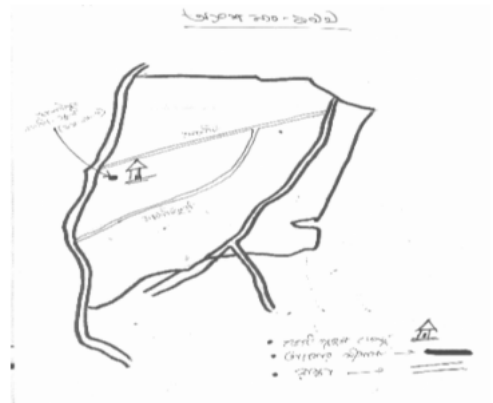

নির্বাচক নিবন্ধন আধিকারিকের স্বাক্ষর

Nazri Naksha

Google Map View

Polling Station Building Front View

Polling Station Front View

Cad View

Key MAP View

1 নাম : পুষ্প অধিকারী স্বামীর নাম: বিজন অধিকারী বাড়ির নং : n0154 বয়স : 63 লিঙ্গ : মহিলা	WB/41/267/189220	2 নাম : রাজীব অধিকারী পিতার নাম: বিজন অধিকারী বাড়ির নং : n0154 বয়স : 42 লিঙ্গ : পুরুষ	BWN2492387	3 নাম : রুমা অধিকারী স্বামীর নাম: রাজীব অধিকারী বাড়ির নং : n0165 বয়স : 37 লিঙ্গ : মহিলা	YEX1686351
4 নাম : সুনীল অধিকারী পিতার নাম: সৃষ্টিধর অধিকারী বাড়ির নং : n0140 বয়স : 71 লিঙ্গ : পুরুষ	WB/41/267/189163	5 নাম : শেফালী অধিকারী স্বামীর নাম: সুনীল অধিকারী বাড়ির নং : n0140 বয়স : 66 লিঙ্গ : মহিলা	WB/41/267/189309	6 নাম : সূশান্ত অধিকারী পিতার নাম: সুনীল অধিকারী বাড়ির নং : n0140 বয়স : 47 লিঙ্গ : পুরুষ	BWN1282730
7 নাম : রাখী অধিকারী স্বামীর নাম: মুনাল অধিকারী বাড়ির নং : n0146 বয়স : 30 লিঙ্গ : মহিলা	YEX1769694	8 নাম : নির্মল অধিকারী পিতার নাম: বিমল অধিকারী বাড়ির নং : n0154 বয়স : 56 লিঙ্গ : পুরুষ	WB/41/267/189274	9 নাম : সরমা অধিকারী স্বামীর নাম: নির্মল অধিকারী বাড়ির নং : n0154 বয়স : 51 লিঙ্গ : মহিলা	YEX2093607
10 নাম : পূর্ণিমা অধিকারী স্বামীর নাম: রাহুল অধিকারী বাড়ির নং : N0154 বয়স : 26 লিঙ্গ : মহিলা	YEX2112738	11 নাম : বিনয় অধিকারী পিতার নাম: বিমল অধিকারী বাড়ির নং : 76 বয়স : 63 লিঙ্গ : পুরুষ	YEX2027993	12 নাম : রাশী অধিকারী স্বামীর নাম: মনু অধিকারী বাড়ির নং : n0146 বয়স : 57 লিঙ্গ : মহিলা	WB/41/267/189070
13 নাম : মনু অধিকারী পিতার নাম: সৃষ্টিধর অধিকারী বাড়ির নং : n0146 বয়স : 67 লিঙ্গ : পুরুষ	WB/41/267/189071	14 নাম : রত্না অধিকারী স্বামীর নাম: সূশান্ত অধিকারী বাড়ির নং : n0140 বয়স : 44 লিঙ্গ : মহিলা	BWN2492395	15 নাম : প্রশান্ত অধিকারী পিতার নাম: সুনীল অধিকারী বাড়ির নং : n0140 বয়স : 41 লিঙ্গ : পুরুষ	BWN2875573
16 নাম : মুনাল অধিকারী পিতার নাম: মনু অধিকারী বাড়ির নং : n0146 বয়স : 38 লিঙ্গ : পুরুষ	YEX0769620	17 নাম : শিউলী অধিকারী স্বামীর নাম: সঙ্কয় অধিকারী বাড়ির নং : n0154 বয়স : 37 লিঙ্গ : মহিলা	YEX1769934	18 নাম : বিপুল অধিকারী পিতার নাম: নির্মল অধিকারী বাড়ির নং : n0154 বয়স : 28 লিঙ্গ : পুরুষ	YEX1769900
19 নাম : রাহুল অধিকারী পিতার নাম: বিনয় অধিকারী বাড়ির নং : দোনাইপুর বয়স : 37 লিঙ্গ : পুরুষ	YEX0769570	20 নাম : বিশ্বজীৎ অধিকারী পিতার নাম: বিনয় অধিকারী বাড়ির নং : n0154 বয়স : 35 লিঙ্গ : পুরুষ	YEX1209782	21 নাম : প্রদীপ খাঁ পিতার নাম: ষড়ানন খাঁ বাড়ির নং : n0063 বয়স : 32 লিঙ্গ : পুরুষ	YEX1686278
22 নাম : সাধনা খাঁ স্বামীর নাম: ষড়ানন খাঁ বাড়ির নং : n0063 বয়স : 53 লিঙ্গ : মহিলা	WB/41/267/186427	23 নাম : ষড়ানন খাঁ পিতার নাম: শম্ভু খাঁ বাড়ির নং : n0063 বয়স : 57 লিঙ্গ : পুরুষ	WB/41/267/186426	24 নাম : সন্ধ্যা আঁকুড়ে স্বামীর নাম: শম্ভু আঁকুড়ে বাড়ির নং : n0063 বয়স : 76 লিঙ্গ : মহিলা	WB/41/267/186869
25 নাম : স্বরজিৎ খাঁ পিতার নাম: ষড়ানন খাঁ বাড়ির নং : n0063 বয়স : 35 লিঙ্গ : পুরুষ	YEX1686260	26 নাম : পুষ্প খাঁ স্বামীর নাম: লম্বুধর খাঁ বাড়ির নং : n0053 বয়স : 66 লিঙ্গ : মহিলা	WB/41/267/186514	27 নাম : তারকনাথ খাঁ পিতার নাম: লম্বুধর খাঁ বাড়ির নং : n0053 বয়স : 47 লিঙ্গ : পুরুষ	BWN1282763
28 নাম : কাশীনাথ খাঁ পিতার নাম: লম্বুধর খাঁ বাড়ির নং : n0053 বয়স : 37 লিঙ্গ : পুরুষ	YEX1385574	29 নাম : টুম্পা খাঁ স্বামীর নাম: তারক নাথ খাঁ বাড়ির নং : n0053 বয়স : 34 লিঙ্গ : মহিলা	YEX1594605	30 নাম : তাপস খাঁ পিতার নাম: সাধন খাঁ বাড়ির নং : n0161 বয়স : 33 লিঙ্গ : পুরুষ	YEX1686237