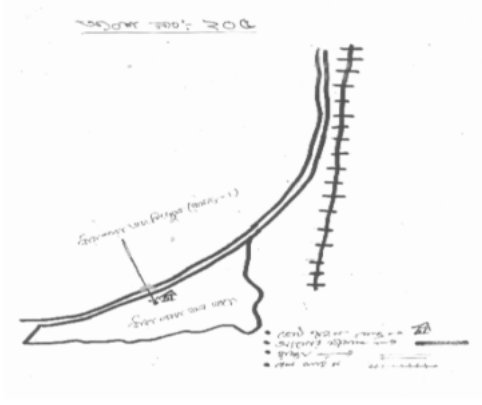

Nazri Naksha