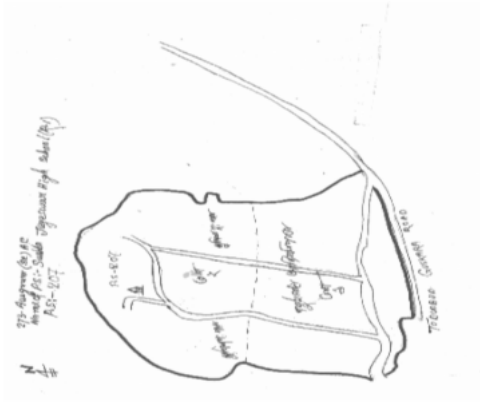

Nazri Naksha