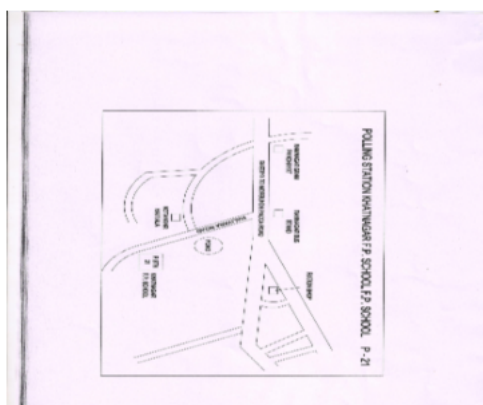

নির্বাচক নিবন্ধন আধিকারিকের স্বাক্ষর

Nazri Naksha

Google Map View

Polling Station Building Front View

Polling Station Front View

Cad View

Key MAP View

1 নাম : রনজিৎ পিতার নাম: জ্যোতিষ বিশ্বাস বাড়ির নং : n0110 বয়স : 56 লিঙ্গ : পুরুষ	BWN0800144 ফটো উপলব্ধ	2 নাম : অর্চনা বিশ্বাস স্বামীর নাম: রঞ্জিত বিশ্বাস বাড়ির নং : n0110 বয়স : 51 লিঙ্গ : মহিলা	BWN2844827 ফটো উপলব্ধ	3 নাম : রমেন বিশ্বাস পিতার নাম: রঞ্জিত বিশ্বাস বাড়ির নং : নং110 বয়স : 24 লিঙ্গ : পুরুষ	YEX2085470 ফটো উপলব্ধ
4 নাম : হরপ্রসাদ অধিকারী পিতার নাম: বিশ্বনাথ অধিকারী বাড়ির নং : n0097 বয়স : 46 লিঙ্গ : পুরুষ	BWN2727451 ফটো উপলব্ধ	5 নাম : রীতা অধিকারী স্বামীর নাম: রামপ্রসাদ অধিকারী বাড়ির নং : n0097 বয়স : 34 লিঙ্গ : মহিলা	YEX1349109 ফটো উপলব্ধ	6 নাম : রামপ্রসাদ অধিকারী পিতার নাম: বিশ্বনাথ অধিকারী বাড়ির নং : n0097 বয়স : 47 লিঙ্গ : পুরুষ	BWN1754142 ফটো উপলব্ধ
7 নাম : বাসন্তি অধিকারী স্বামীর নাম: বিশ্বনাথ অধিকারী বাড়ির নং : n0097 বয়স : 69 লিঙ্গ : মহিলা	BWN2645638 ফটো উপলব্ধ	8 নাম : স্বপ্না বিশ্বাস স্বামীর নাম: নীলরতন বিশ্বাস বাড়ির নং : n0077 বয়স : 50 লিঙ্গ : মহিলা	WB/41/267/495141 ফটো উপলব্ধ	9 নাম : নীলরতন বিশ্বাস পিতার নাম: রবীন্দ্রনাথ বিশ্বাস বাড়ির নং : n0077 বয়স : 62 লিঙ্গ : পুরুষ	WB/41/267/495061 ফটো উপলব্ধ
10 নাম : নরেন্দ্রনাথ বিশ্বাস পিতার নাম: নীলরতন বিশ্বাস বাড়ির নং : n0077 বয়স : 32 লিঙ্গ : পুরুষ	YEX1536754 ফটো উপলব্ধ	11 নাম : নকুল বিশ্বাস পিতার নাম: নীলরতন বিশ্বাস বাড়ির নং : n0077 বয়স : 27 লিঙ্গ : পুরুষ	YEX1810837 ফটো উপলব্ধ	12 নাম : স্বপন সরকার পিতার নাম: শম্ভু সরকার বাড়ির নং : n0116 বয়স : 42 লিঙ্গ : পুরুষ	YEX1349174 ফটো উপলব্ধ
13 নাম : সারথী সরকার স্বামীর নাম: স্বপন সরকার বাড়ির নং : n0116 বয়স : 37 লিঙ্গ : মহিলা	YEX1131572 ফটো উপলব্ধ	14 নাম : রীনা সরকার পিতার নাম: স্বপন সরকার বাড়ির নং : এন0116 বয়স : 20 লিঙ্গ : মহিলা	YEX2420107 ফটো উপলব্ধ	Q 15 নাম : দুলি কিস্কু অন্যান্য: লতিকা কিস্কু বাড়ির নং : নং11 বয়স : 28 লিঙ্গ : মহিলা	YEX1969104 ফটো উপলব্ধ
16 নাম : রামদাস কিস্কু পিতার নাম: সুনীল কিস্কু বাড়ির নং : নং011 বয়স : 28 লিঙ্গ : পুরুষ	YEX1974294 ফটো উপলব্ধ	17 নাম : শিবনাথ কিস্কু পিতার নাম: মঙ্গল কিস্কু বাড়ির নং : এন0012 বয়স : 27 লিঙ্গ : পুরুষ	YEX2221349 ফটো উপলব্ধ	18 নাম : মঙ্গল কিস্কু পিতার নাম: শিবে কিস্কু বাড়ির নং : n0011 বয়স : 49 লিঙ্গ : পুরুষ	WB/41/267/492321 ফটো উপলব্ধ
19 নাম : সুনীল কিস্কু পিতার নাম: শিবে কিস্কু বাড়ির নং : n0011 বয়স : 51 লিঙ্গ : পুরুষ	WB/41/267/492246 ফটো উপলব্ধ	20 নাম : লক্ষীরাম কিস্কু পিতার নাম: শিবে কিস্কু বাড়ির নং : n0011 বয়স : 37 লিঙ্গ : পুরুষ	YEX1536689 ফটো উপলব্ধ	21 নাম : লতিকা কিস্কু স্বামীর নাম: সুনীল কিস্কু বাড়ির নং : n0011 বয়স : 48 লিঙ্গ : মহিলা	BWN1755412 ফটো উপলব্ধ
22 নাম : বৃন্দিন কিস্কু স্বামীর নাম: মঙ্গলা কিস্কু বাড়ির নং : n0011 বয়স : 49 লিঙ্গ : মহিলা	WB/41/267/492358 ফটো উপলব্ধ	23 নাম : মুখী কিস্কু পিতার নাম: শিবে কিস্কু বাড়ির নং : n0011 বয়স : 41 লিঙ্গ : মহিলা	YEX1131242 ফটো উপলব্ধ	24 নাম : লক্ষ্মী কিস্কু হাঁসদা স্বামীর নাম: শিবনাথ কিস্কু বাড়ির নং : এন0012 বয়স : 21 লিঙ্গ : মহিলা	YEX2334530 ফটো উপলব্ধ
25 নাম : সুমিত্রা কিস্কু হাঁসদা স্বামীর নাম: সোমনাথ কিস্কু বাড়ির নং : নং131 বয়স : 30 লিঙ্গ : মহিলা	YEX1974310 ফটো উপলব্ধ	26 নাম : সোমনাথ কিস্কু পিতার নাম: সুকল কিস্কু বাড়ির নং : n0131 বয়স : 31 লিঙ্গ : পুরুষ	YEX1422153 ফটো উপলব্ধ	27 নাম : লক্ষ্মী কিস্কু স্বামীর নাম: শুকল কিস্কু বাড়ির নং : n0131 বয়স : 51 লিঙ্গ : মহিলা	WB/39/267/495217 ফটো উপলব্ধ
28 নাম : সন্তোষ ঘোষ পিতার নাম: অর্ধেন্দু ঘোষ বাড়ির নং : n0218 বয়স : 33 লিঙ্গ : পুরুষ	YEX1348937 ফটো উপলব্ধ	29 নাম : মহাদেব ঘোষ পিতার নাম: রেনুপদ ঘোষ বাড়ির নং : n0133 বয়স : 60 লিঙ্গ : মহিলা	BWN2844736 ফটো উপলব্ধ	30 নাম : পুতুল মুরমু স্বামীর নাম: গুপিন মুরমু বাড়ির নং : n0132 বয়স : 38 লিঙ্গ : মহিলা	YEX0079038 ফটো উপলব্ধ