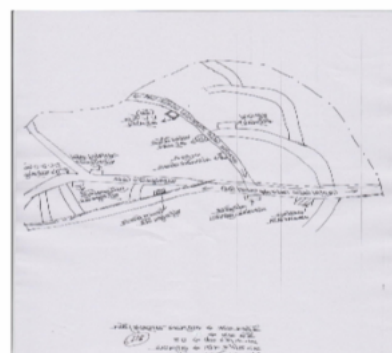

নির্বাচক নিবন্ধন আধিকারিকের স্বাক্ষর

Nazri Naksha

Google Map View

Polling Station Building Front View

Polling Station Front View

Cad View

Key MAP View

1 নাম : রনজিৎ পিতার নাম: জ্যোতিষ বিশ্বাস বাড়ির নং : n0110 বয়স : 56 লিঙ্গ : পুরুষ	BWN0800144 ফটো উপলব্ধ	2 নাম : অর্চনা বিশ্বাস স্বামীর নাম: রঞ্জিত বিশ্বাস বাড়ির নং : n0110 বয়স : 51 লিঙ্গ : মহিলা	BWN2844827 ফটো উপলব্ধ	3 নাম : রমেন বিশ্বাস পিতার নাম: রঞ্জিত বিশ্বাস বাড়ির নং : নং110 বয়স : 24 লিঙ্গ : পুরুষ	YEX2085470 ফটো উপলব্ধ
4 নাম : হরপ্রসাদ অধিকারী পিতার নাম: বিশ্বনাথ অধিকারী বাড়ির নং : n0097 বয়স : 46 লিঙ্গ : পুরুষ	BWN2727451 ফটো উপলব্ধ	5 নাম : রীতা অধিকারী স্বামীর নাম: রামপ্রসাদ অধিকারী বাড়ির নং : n0097 বয়স : 34 লিঙ্গ : মহিলা	YEX1349109 ফটো উপলব্ধ	6 নাম : রামপ্রসাদ অধিকারী পিতার নাম: বিশ্বনাথ অধিকারী বাড়ির নং : n0097 বয়স : 47 লিঙ্গ : পুরুষ	BWN1754142 ফটো উপলব্ধ
7 নাম : বাসন্তি অধিকারী স্বামীর নাম: বিশ্বনাথ অধিকারী বাড়ির নং : n0097 বয়স : 69 লিঙ্গ : মহিলা	BWN2645638 ফটো উপলব্ধ	8 নাম : স্বপ্না বিশ্বাস স্বামীর নাম: নীলরতন বিশ্বাস বাড়ির নং : n0077 বয়স : 50 লিঙ্গ : মহিলা	WB/41/267/495141 ফটো উপলব্ধ	9 নাম : নীলরতন বিশ্বাস পিতার নাম: রবীন্দ্রনাথ বিশ্বাস বাড়ির নং : n0077 বয়স : 62 লিঙ্গ : পুরুষ	WB/41/267/495061 ফটো উপলব্ধ
10 নাম : নরেন্দ্রনাথ বিশ্বাস পিতার নাম: নীলরতন বিশ্বাস বাড়ির নং : n0077 বয়স : 32 লিঙ্গ : পুরুষ	YEX1536754 ফটো উপলব্ধ	11 নাম : নকুল বিশ্বাস পিতার নাম: নীলরতন বিশ্বাস বাড়ির নং : n0077 বয়স : 27 লিঙ্গ : পুরুষ	YEX1810837 ফটো উপলব্ধ	12 নাম : স্বপন সরকার পিতার নাম: শম্ভু সরকার বাড়ির নং : n0116 বয়স : 42 লিঙ্গ : পুরুষ	YEX1349174 ফটো উপলব্ধ
13 নাম : সারথী সরকার স্বামীর নাম: স্বপন সরকার বাড়ির নং : n0116 বয়স : 37 লিঙ্গ : মহিলা	YEX1131572 ফটো উপলব্ধ	14 নাম : রীনা সরকার পিতার নাম: স্বপন সরকার বাড়ির নং : এন0116 বয়স : 20 লিঙ্গ : মহিলা	YEX2420107 ফটো উপলব্ধ	Q 15 নাম : দুলি কিস্কু অন্যান্য: লতিকা কিস্কু বাড়ির নং : নং11 বয়স : 28 লিঙ্গ : মহিলা	YEX1969104 ফটো উপলব্ধ
16 নাম : রামদাস কিস্কু পিতার নাম: সুনীল কিস্কু বাড়ির নং : নং011 বয়স : 28 লিঙ্গ : পুরুষ	YEX1974294 ফটো উপলব্ধ	17 নাম : শিবনাথ কিস্কু পিতার নাম: মঙ্গল কিস্কু বাড়ির নং : এন0012 বয়স : 27 লিঙ্গ : পুরুষ	YEX2221349 ফটো উপলব্ধ	18 নাম : মঙ্গল কিস্কু পিতার নাম: শিবে কিস্কু বাড়ির নং : n0011 বয়স : 49 লিঙ্গ : পুরুষ	WB/41/267/492321 ফটো উপলব্ধ
19 নাম : সুনীল কিস্কু পিতার নাম: শিবে কিস্কু বাড়ির নং : n0011 বয়স : 51 লিঙ্গ : পুরুষ	WB/41/267/492246 ফটো উপলব্ধ	20 নাম : লক্ষীরাম কিস্কু পিতার নাম: শিবে কিস্কু বাড়ির নং : n0011 বয়স : 37 লিঙ্গ : পুরুষ	YEX1536689 ফটো উপলব্ধ	21 নাম : লতিকা কিস্কু স্বামীর নাম: সুনীল কিস্কু বাড়ির নং : n0011 বয়স : 48 লিঙ্গ : মহিলা	BWN1755412 ফটো উপলব্ধ
22 নাম : বৃন্দিন কিস্কু স্বামীর নাম: মঙ্গলা কিস্কু বাড়ির নং : n0011 বয়স : 49 লিঙ্গ : মহিলা	WB/41/267/492358 ফটো উপলব্ধ	23 নাম : মুখী কিস্কু পিতার নাম: শিবে কিস্কু বাড়ির নং : n0011 বয়স : 41 লিঙ্গ : মহিলা	YEX1131242 ফটো উপলব্ধ	24 নাম : লক্ষ্মী কিস্কু হাঁসদা স্বামীর নাম: শিবনাথ কিস্কু বাড়ির নং : এন0012 বয়স : 21 লিঙ্গ : মহিলা	YEX2334530 ফটো উপলব্ধ
25 নাম : সুমিত্রা কিস্কু হাঁসদা স্বামীর নাম: সোমনাথ কিস্কু বাড়ির নং : নং131 বয়স : 30 লিঙ্গ : মহিলা	YEX1974310 ফটো উপলব্ধ	26 নাম : সোমনাথ কিস্কু পিতার নাম: সুকল কিস্কু বাড়ির নং : n0131 বয়স : 31 লিঙ্গ : পুরুষ	YEX1422153 ফটো উপলব্ধ	27 নাম : লক্ষ্মী কিস্কু স্বামীর নাম: শুকল কিস্কু বাড়ির নং : n0131 বয়স : 51 লিঙ্গ : মহিলা	WB/39/267/495217 ফটো উপলব্ধ
28 নাম : সন্তোষ ঘোষ পিতার নাম: অর্ধেন্দু ঘোষ বাড়ির নং : n0218 বয়স : 33 লিঙ্গ : পুরুষ	YEX1348937 ফটো উপলব্ধ	29 নাম : মহাদেব ঘোষ পিতার নাম: রেনুপদ ঘোষ বাড়ির নং : n0133 বয়স : 60 লিঙ্গ : মহিলা	BWN2844736 ফটো উপলব্ধ	30 নাম : পুতুল মুরমু স্বামীর নাম: গুপিন মুরমু বাড়ির নং : n0132 বয়স : 38 লিঙ্গ : মহিলা	YEX0079038 ফটো উপলব্ধ