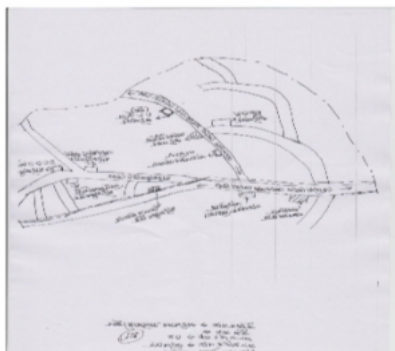

Nazri Naksha