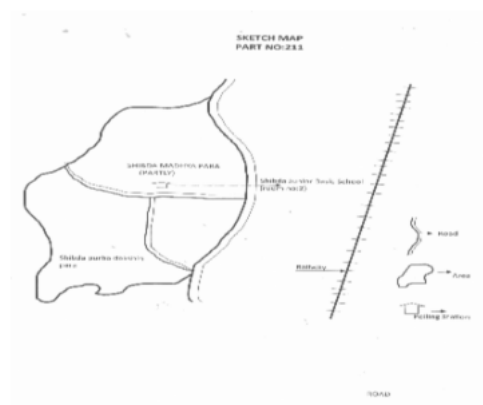

নির্বাচক নিবন্ধন আধিকারিকের স্বাক্ষর

Nazri Naksha

Google Map View

Polling Station Building Front View

Polling Station Front View

Cad View

Key MAP View

1	WB/41/267/204665	নাম : সৈয়দ কামরুল ইসলাম পিতার নাম: সৈয়দ আব্দুল মান্নান বাড়ির নং : n0129 বয়স : 73 লিঙ্গ : পুরুষ	ফটো উপলব্ধ	2	BWN0300780	নাম : তারেক উল ইসলাম সৈয়দ পিতার নাম: আব্দুল মান্নান সৈয়দ বাড়ির নং : n0129 বয়স : 70 লিঙ্গ : পুরুষ	ফটো উপলব্ধ	3	BWN0300806	নাম : আফসানা সৈয়দ স্বামীর নাম: তারেক উল ইসলাম সৈয়দ বাড়ির নং : n0129 বয়স : 54 লিঙ্গ : মহিলা	ফটো উপলব্ধ
4	BWN0300798	নাম : দীপা সৈয়দ স্বামীর নাম: কামরুল সৈয়দ বাড়ির নং : n0129 বয়স : 57 লিঙ্গ : মহিলা	ফটো উপলব্ধ	5	YEX1213255	নাম : সৈয়দ তৌসিফ ইসলাম পিতার নাম: সৈয়দ কামরুল ইসলাম বাড়ির নং : n0129 বয়স : 35 লিঙ্গ : পুরুষ	ফটো উপলব্ধ	6	WB/41/267/204579	নাম : হোসনা বেগম স্বামীর নাম: আসরাফ হোসেন বাড়ির নং : n0106 বয়স : 76 লিঙ্গ : মহিলা	ফটো উপলব্ধ
7	WB/41/267/204462	নাম : আসাদুল ইসলাম পিতার নাম: আবদুল হাই বাড়ির নং : n0106 বয়স : 70 লিঙ্গ : পুরুষ	ফটো উপলব্ধ	8	WB/41/267/204389	নাম : মহঃ আহমেদ হোসেন পিতার নাম: মহঃ আসরাফ হোসেন বাড়ির নং : n0106 বয়স : 49 লিঙ্গ : পুরুষ	ফটো উপলব্ধ	9	YEX0820209	নাম : ডেইজী বেগম স্বামীর নাম: মহঃ আহমেদ হোসেন বাড়ির নং : n0106 বয়স : 43 লিঙ্গ : মহিলা	ফটো উপলব্ধ
10	YEX1496074	নাম : আমিনা খাতুন সেখ পিতার নাম: আবুল কাসেম বাড়ির নং : n0111 বয়স : 33 লিঙ্গ : মহিলা	ফটো উপলব্ধ	11	YEX1774686	নাম : সৈয়দ মহবুবুল ইসলাম পিতার নাম: আব্দুল জলিল বাড়ির নং : n0105 বয়স : 59 লিঙ্গ : পুরুষ	ফটো উপলব্ধ	12	BWN0300731	নাম : রওশনআরা বেগম পিতার নাম: আব্দুল জলিল বাড়ির নং : n0105 বয়স : 68 লিঙ্গ : মহিলা	ফটো উপলব্ধ
13	YEX1496082	নাম : সুলতানা নাসরিন ইসলাম পিতার নাম: সৈয়দ মহঃ নজরুল ইসলাম বাড়ির নং : n0105 বয়স : 32 লিঙ্গ : মহিলা	ফটো উপলব্ধ	14	BWN0300707	নাম : সৈয়দ মহঃ নজরুল ইসলাম পিতার নাম: আব্দুল জলিল বাড়ির নং : n0105 বয়স : 76 লিঙ্গ : পুরুষ	ফটো উপলব্ধ	15	BWN0300715	নাম : আঞ্জমানআরা বেগম স্বামীর নাম: সৈয়দ মহঃ নজরুল ইসলাম বাড়ির নং : n0105 বয়স : 61 লিঙ্গ : মহিলা	ফটো উপলব্ধ
16	BWN0300756	নাম : জাহানারা বেগম স্বামীর নাম: সৈয়দ মহবুবুল ইসলাম বাড়ির নং : n0105 বয়স : 55 লিঙ্গ : মহিলা	ফটো উপলব্ধ	17	YEX1387877	নাম : প্রিয়া কুন্ডু পিতার নাম: উদয় কুমার কুন্ডু বাড়ির নং : n0029 বয়স : 33 লিঙ্গ : মহিলা	ফটো উপলব্ধ	18	YEX2005627	নাম : সনৎ কুমার মালিক পিতার নাম: বলাই মালিক বাড়ির নং : n0022 বয়স : 56 লিঙ্গ : পুরুষ	ফটো উপলব্ধ
19	WB/41/267/204283	নাম : পার্বতি মালিক স্বামীর নাম: সনৎ মালিক বাড়ির নং : n0022 বয়স : 54 লিঙ্গ : মহিলা	ফটো উপলব্ধ	20	BWN2910768	নাম : প্রভাকর মালিক পিতার নাম: সনৎ কুমার মালিক বাড়ির নং : n0022 বয়স : 38 লিঙ্গ : পুরুষ	ফটো উপলব্ধ	21	YEX1387737	নাম : কৃষ্ণা কর্মকার পিতার নাম: গঙ্গাধর কর্মকার বাড়ির নং : n0126 বয়স : 33 লিঙ্গ : মহিলা	ফটো উপলব্ধ
22	YEX1387729	নাম : সুচিত্রা কর্মকার পিতার নাম: গঙ্গাধর কর্মকার বাড়ির নং : n0126 বয়স : 33 লিঙ্গ : মহিলা	ফটো উপলব্ধ	23	YEX2418945	নাম : হীরালাল কর্মকার পিতার নাম: গঙ্গাধর কর্মকার বাড়ির নং : এন0126 বয়স : 28 লিঙ্গ : পুরুষ	ফটো উপলব্ধ	24	YEX2418978	নাম : প্রদীপ কর্মকার পিতার নাম: বাসন্তি কর্মকার বাড়ির নং : এন0126 বয়স : 24 লিঙ্গ : পুরুষ	ফটো উপলব্ধ
25	YEX2417939	নাম : অনিল কর্মকার মায়ের নাম: বাসন্তি কর্মকার বাড়ির নং : এন0126 বয়স : 22 লিঙ্গ : পুরুষ	ফটো উপলব্ধ	26	YEX1387992	নাম : পায়েল গড়াই পিতার নাম: উদয়চাঁদ গড়াই বাড়ির নং : n0071 বয়স : 32 লিঙ্গ : মহিলা	ফটো উপলব্ধ	27	YEX1387786	নাম : সৌমেন ঘোষ পিতার নাম: সুব্রত ঘোষ বাড়ির নং : n0168 বয়স : 32 লিঙ্গ : পুরুষ	ফটো উপলব্ধ
28	YEX1387919	নাম : মামনি ঘোষ স্বামীর নাম: নীলরতন ঘোষ বাড়ির নং : n0001 বয়স : 35 লিঙ্গ : মহিলা	ফটো উপলব্ধ	29	YEX1387810	নাম : মৌসুমী ঘোষ স্বামীর নাম: কাঞ্চন ঘোষ বাড়ির নং : n0171 বয়স : 33 লিঙ্গ : মহিলা	ফটো উপলব্ধ	30	YEX1387802	নাম : কাঞ্চন ঘোষ পিতার নাম: নন্দ কুমার ঘোষ বাড়ির নং : n0170 বয়স : 39 লিঙ্গ : পুরুষ	ফটো উপলব্ধ