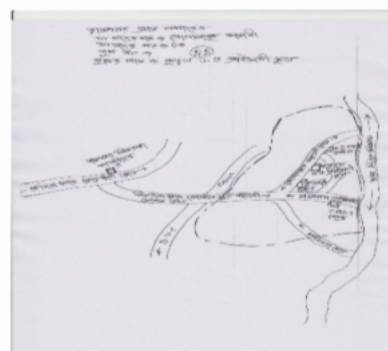

Key MAP View