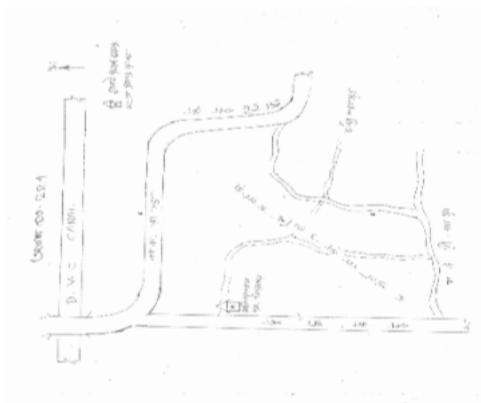

Nazri Naksha