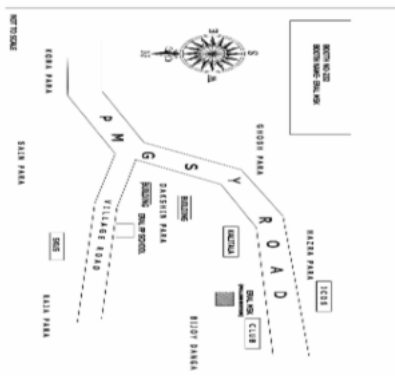

Nazri Naksha