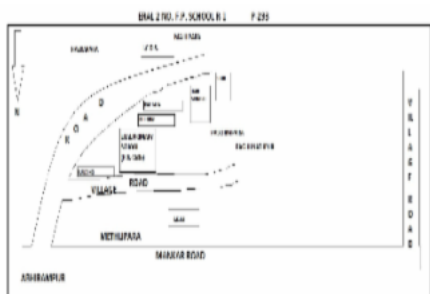

নির্বাচক নিবন্ধন আধিকারিকের স্বাক্ষর

Nazri Naksha

Google Map View

Polling Station Building Front View

Polling Station Front View

Cad View

Key MAP View

1 নাম : সিরারফত সেখ পিতার নাম: মজন সেখ বাড়ির নং : n0264 বয়স : 30 লিঙ্গ : পুরুষ	YEX1605161 ফটো উপলব্ধ	2 নাম : নাসিমা সুলতানা স্বামীর নাম: সাবির মন্ডল বাড়ির নং : n0258 বয়স : 33 লিঙ্গ : মহিলা	YEX1298603 ফটো উপলব্ধ	3 নাম : সেখ মোবারক পিতার নাম: সেখ নূর ইসলাম বাড়ির নং : n0247 বয়স : 39 লিঙ্গ : পুরুষ	BWN2917136 ফটো উপলব্ধ
4 নাম : সেখ ময়উদ্দিন পিতার নাম: সেখ জিল্লাল বাড়ির নং : n0265 বয়স : 29 লিঙ্গ : পুরুষ	YEX1696178 ফটো উপলব্ধ	5 নাম : সেখ রহিম পিতার নাম: সেখ খালেদ বাড়ির নং : 0044 বয়স : 27 লিঙ্গ : পুরুষ	YEX1857242 ফটো উপলব্ধ	6 নাম : রহিমা বেগম স্বামীর নাম: নূরনবী সেখ বাড়ির নং : n0044 বয়স : 44 লিঙ্গ : মহিলা	BWN1779289 ফটো উপলব্ধ
7 নাম : শিউলী খাতুন স্বামীর নাম: সেখ মায়উদ্দিন বাড়ির নং : এন0265 বয়স : 24 লিঙ্গ : মহিলা	YEX2236024 ফটো উপলব্ধ	8 নাম : রহিম বিবি স্বামীর নাম: খালেদ সেখ বাড়ির নং : n0044 বয়স : 33 লিঙ্গ : মহিলা	YEX2062982 ফটো উপলব্ধ	9 নাম : নূরনবী সেখ পিতার নাম: খালেদ সেখ বাড়ির নং : n0044 বয়স : 50 লিঙ্গ : পুরুষ	WB/41/267/354515 ফটো উপলব্ধ
10 নাম : মনোরা বিবি স্বামীর নাম: নূরনবী সেখ বাড়ির নং : n0044 বয়স : 46 লিঙ্গ : মহিলা	YEX0919985 ফটো উপলব্ধ	11 নাম : নূরনবী সেখ পিতার নাম: মজিদ সেখ বাড়ির নং : n0044 বয়স : 58 লিঙ্গ : পুরুষ	YEX1392059 ফটো উপলব্ধ	12 নাম : সেখ রেজাক পিতার নাম: সেখ খালেদ বাড়ির নং : n0044 বয়স : 34 লিঙ্গ : পুরুষ	YEX1222132 ফটো উপলব্ধ
13 নাম : সোনালী বেগম স্বামীর নাম: কুদ্দুস সেখ বাড়ির নং : n0246 বয়স : 41 লিঙ্গ : মহিলা	BWN2569093 ফটো উপলব্ধ	14 নাম : সেখ নূরজাহান স্বামীর নাম: সেখ রেজাক বাড়ির নং : 0044 বয়স : 31 লিঙ্গ : মহিলা	YEX1857119 ফটো উপলব্ধ	15 নাম : কলসুমা বেগম স্বামীর নাম: আব্দুল হান্নিফ সেখ বাড়ির নং : n0084 বয়স : 43 লিঙ্গ : মহিলা	YEX1781608 ফটো উপলব্ধ
16 নাম : আজাহার উদ্দিন সেখ পিতার নাম: হাতেম সেখ বাড়ির নং : n0084 বয়স : 29 লিঙ্গ : পুরুষ	YEX1696244 ফটো উপলব্ধ	17 নাম : সেখ আসগড় আলি পিতার নাম: সেখ বেচু বাড়ির নং : n0084 বয়স : 81 লিঙ্গ : পুরুষ	YEX2062859 ফটো উপলব্ধ	18 নাম : রেহেনা সেখ স্বামীর নাম: আসগর সেখ বাড়ির নং : n0084 বয়স : 76 লিঙ্গ : মহিলা	BWN0559757 ফটো উপলব্ধ
19 নাম : সেখ আব্দুল হান্নিফ পিতার নাম: সেখ আসগড় আলি বাড়ির নং : n0084 বয়স : 56 লিঙ্গ : পুরুষ	YEX2253235 ফটো উপলব্ধ	20 নাম : প্রভাকর কর্মকার পিতার নাম: মদন মোহন কর্মকার বাড়ির নং : n0101 বয়স : 52 লিঙ্গ : পুরুষ	BWN1779362 ফটো উপলব্ধ	21 নাম : হুরনবী মল্লিক পিতার নাম: গেনি মল্লিক বাড়ির নং : n0101 বয়স : 63 লিঙ্গ : পুরুষ	YEX2062636 ফটো উপলব্ধ
22 নাম : রিমা কর্মকার পিতার নাম: প্রভাকর কর্মকার বাড়ির নং : এড়াল বয়স : 27 লিঙ্গ : মহিলা	YEX1857226 ফটো উপলব্ধ	23 নাম : সন্ন্যাসী কর্মকার মায়ের নাম: সুমিত্রা কর্মকার বাড়ির নং : নং100 বয়স : 23 লিঙ্গ : পুরুষ	YEX2313898 ফটো উপলব্ধ	24 নাম : সনজিত কর্মকার পিতার নাম: শ্যামাপদ কর্মকার বাড়ির নং : n0102 বয়স : 42 লিঙ্গ : পুরুষ	BWN2917276 ফটো উপলব্ধ
25 নাম : আরতি কর্মকার স্বামীর নাম: শ্যামাপদ কর্মকার বাড়ির নং : n0102 বয়স : 69 লিঙ্গ : মহিলা	BWN2569168 ফটো উপলব্ধ	26 নাম : শ্যামাপদ কর্মকার পিতার নাম: মদন কর্মকার বাড়ির নং : n0102 বয়স : 71 লিঙ্গ : পুরুষ	WB/41/267/354359 ফটো উপলব্ধ	27 নাম : কিরন মল্লিক পিতার নাম: হুরনবী মল্লিক বাড়ির নং : n0101 বয়স : 39 লিঙ্গ : পুরুষ	BWN2882462 ফটো উপলব্ধ
28 নাম : হিরন মল্লিক পিতার নাম: হুরনবী মল্লিক বাড়ির নং : n0101 বয়স : 40 লিঙ্গ : পুরুষ	BWN2811891 ফটো উপলব্ধ	29 নাম : তারাপদ কর্মকার পিতার নাম: মদন কর্মকার বাড়ির নং : n0101 বয়স : 66 লিঙ্গ : পুরুষ	WB/41/267/354624 ফটো উপলব্ধ	30 নাম : সুমিত্রা কর্মকার স্বামীর নাম: রামেশ্বর কর্মকার বাড়ির নং : n0100 বয়স : 60 লিঙ্গ : মহিলা	BWN0554261 ফটো উপলব্ধ