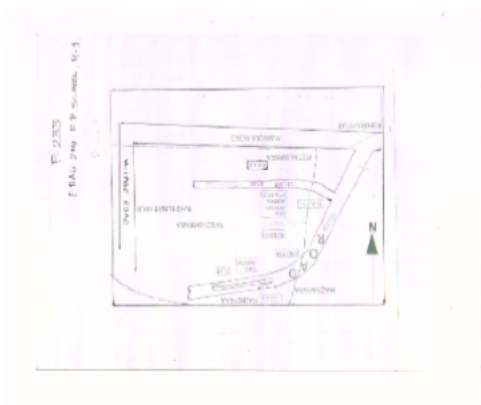

Nazri Naksha