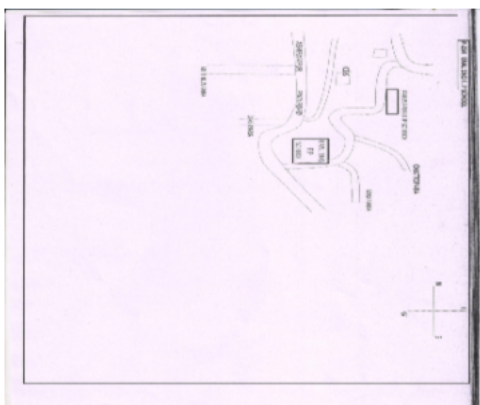

নির্বাচক নিবন্ধন আধিকারিকের স্বাক্ষর

Nazri Naksha

Google Map View

Polling Station Building Front View

Polling Station Front View

Cad View

Key MAP View

বিধানসভা নির্বাচনক্ষেত্রের নং, নাম : 273-আউসগ্রাম  
ভাগ নং, নাম : 1-বেনেড়ীপাড়া, দাসপাড়া, ব্যানাজীপাড়া, বান্দীপাড়া, চট্টোপাড়া, পাহাড়পুর