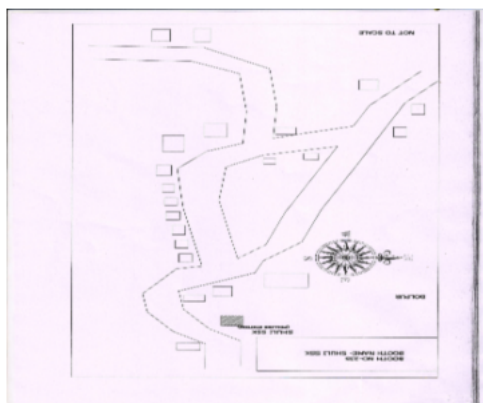

Cad View

Key MAP View