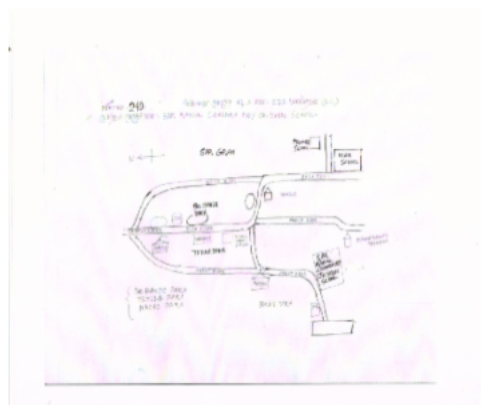

নির্বাচক নিবন্ধন আধিকারিকের স্বাক্ষর

Nazri Naksha

Google Map View

Polling Station Building Front View

Polling Station Front View

Cad View

Key MAP View

বিধানসভা নির্বাচনক্ষেত্রের নং, নাম : 273-আউসগ্রাম
ভাগ নং, নাম : 1-পাঠানপাড়া, সাঁওতালপাড়া, দাসপাড়া, মোড়লপাড়া