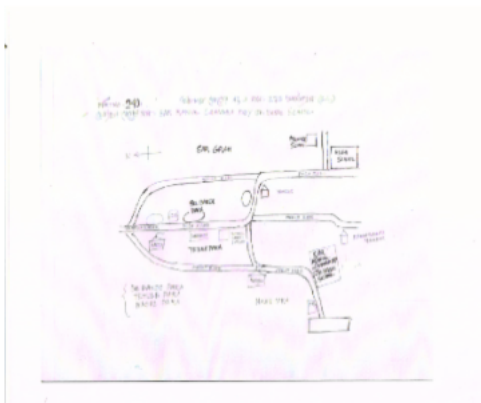

Nazri Naksha