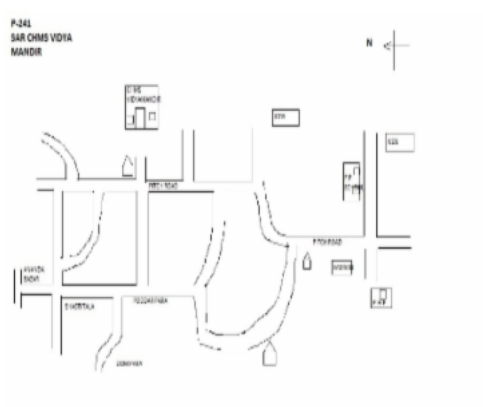

নির্বাচক নিবন্ধন আধিকারিকের স্বাক্ষর

Nazri Naksha

Google Map View

Polling Station Building Front View

Polling Station Front View

Cad View

Key MAP View

বিধানসভা নির্বাচনক্ষেত্রের নং, নাম : 273-আউসগ্রাম
ভাগ নং, নাম : 1-সরমেটেপাড়া, সাঁওতালপাড়া, গোলামদীঘিরদক্ষিণ, ঠাকুরবাড়ী, পোন্দার, ডোম