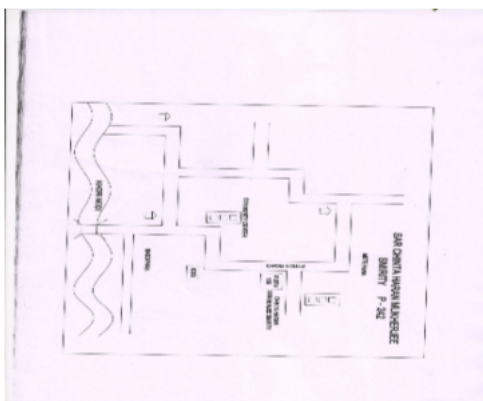

নির্বাচক নিবন্ধন আধিকারিকের স্বাক্ষর

Nazri Naksha

Google Map View

Polling Station Building Front View

Polling Station Front View

Cad View

Key MAP View

বিধানসভা নির্বাচনক্ষেত্রের নং, নাম : 273-আউসগ্রাম
ভাগ নং, নাম : 1-সর বাপদীপাড়া, ব্যানাজ্জী, পাল, ভট্টাচার্য্যপাড়া, বৈরাগ্যপাড়া, কৈবর্ত্য পাড়া