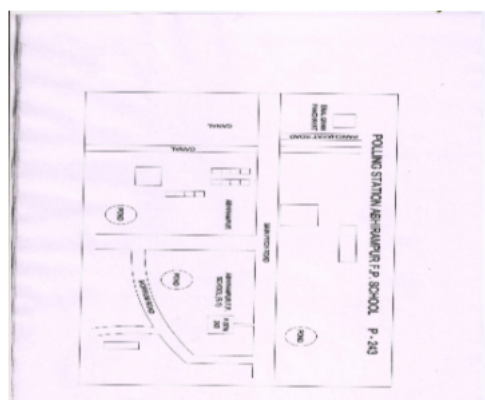

নির্বাচক নিবন্ধন আধিকারিকের স্বাক্ষর

Nazri Naksha

Google Map View

Polling Station Building Front View

Polling Station Front View

Cad View

Key MAP View

বিধানসভা নির্বাচনক্ষেত্রের নং, নাম : 273-আউসগ্রাম
ভাগ নং, নাম : 1-ভট্টাচার্যপাড়া, মেটেপাড়া, বিষ্কারপাড়া,মাম্মা পাড়া,ঠাকুর পাড়া,লালনমণ্ড সংলগ্ন