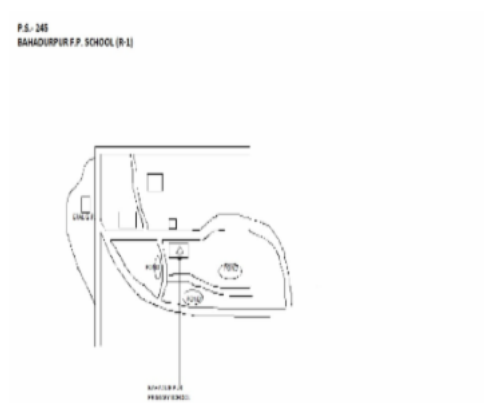

নির্বাচক নিবন্ধন আধিকারিকের স্বাক্ষর

Nazri Naksha

Google Map View

Polling Station Building Front View

Polling Station Front View

Cad View

Key MAP View

1 নাম : লুৎফুল্লাহ বেগম স্বামীর নাম: মনসুরুল হোদা বাড়ির নং : n0017 বয়স : 52 লিঙ্গ : মহিলা	BWN1716042 ফটো উপলব্ধ	2 নাম : মনসুরুল হোদা পিতার নাম: তোজামোল হোসেন বাড়ির নং : n0017 বয়স : 64 লিঙ্গ : পুরুষ	BWN1719970 ফটো উপলব্ধ	3 নাম : সইফ চৌধুরী পিতার নাম: মনসুরুল হোদা বাড়ির নং : n0017 বয়স : 29 লিঙ্গ : পুরুষ	YEX1698851 ফটো উপলব্ধ
4 নাম : মহামায়া অধিকারী স্বামীর নাম: গোপালচন্দ্র অধিকারী বাড়ির নং : n0006 বয়স : 73 লিঙ্গ : মহিলা	BWN1717644 ফটো উপলব্ধ	5 নাম : দেবদাস অধিকারী পিতার নাম: গোপালচন্দ্র অধিকারী বাড়ির নং : n0006 বয়স : 51 লিঙ্গ : পুরুষ	BWN1720044 ফটো উপলব্ধ	6 নাম : মমতা অধিকারী স্বামীর নাম: দেবদাস অধিকারী বাড়ির নং : n0006 বয়স : 35 লিঙ্গ : মহিলা	YEX1228113 ফটো উপলব্ধ
7 নাম : শ্যামল আঁকুড়ে পিতার নাম: জলধর আঁকুড়ে বাড়ির নং : n0133 বয়স : 61 লিঙ্গ : পুরুষ	BWN1715895 ফটো উপলব্ধ	8 নাম : বরুণ আঁকুড়ে পিতার নাম: শ্যামল আঁকুড়ে বাড়ির নং : n0133 বয়স : 34 লিঙ্গ : পুরুষ	YEX1228394 ফটো উপলব্ধ	9 নাম : অরুণ আঁকুড়ে পিতার নাম: শ্যামল আঁকুড়ে বাড়ির নং : n0133 বয়স : 37 লিঙ্গ : পুরুষ	BWN2918605 ফটো উপলব্ধ
10 নাম : রাখী আঁকুড়ে স্বামীর নাম: অরুণ আঁকুড়ে বাড়ির নং : n0133 বয়স : 30 লিঙ্গ : মহিলা	YEX1608405 ফটো উপলব্ধ	11 নাম : আঙ্গুর আঁকুড়ে স্বামীর নাম: শ্যামল আঁকুড়ে বাড়ির নং : 0133 বয়স : 52 লিঙ্গ : মহিলা	BWN1716372 ফটো উপলব্ধ	12 নাম : তিতাস আশ পিতার নাম: সত্যনারায়ণ আশ বাড়ির নং : n0214 বয়স : 25 লিঙ্গ : পুরুষ	YEX1941830 ফটো উপলব্ধ
13 নাম : বাসন্তী আশ স্বামীর নাম: সত্যনারায়ণ আশ বাড়ির নং : 215 বয়স : 51 লিঙ্গ : মহিলা	YEX1112903 ফটো উপলব্ধ	14 নাম : রণজিত ওবা পিতার নাম: ভৈরব ওবা বাড়ির নং : n0014 বয়স : 72 লিঙ্গ : পুরুষ	BWN1715564 ফটো উপলব্ধ	15 নাম : আভা ওবা স্বামীর নাম: রণজিত ওবা বাড়ির নং : n0014 বয়স : 62 লিঙ্গ : মহিলা	BWN1781046 ফটো উপলব্ধ
16 নাম : মাধব ওবা পিতার নাম: ভৈরব ওবা বাড়ির নং : n0014 বয়স : 55 লিঙ্গ : পুরুষ	BWN1716240 ফটো উপলব্ধ	17 নাম : পারুল ওবা স্বামীর নাম: মাধব ওবা বাড়ির নং : n0014 বয়স : 52 লিঙ্গ : মহিলা	BWN1719939 ফটো উপলব্ধ	18 নাম : সমিত কুমার ওবা পিতার নাম: রণজিত ওবা বাড়ির নং : n0014 বয়স : 39 লিঙ্গ : পুরুষ	BWN2884344 ফটো উপলব্ধ
19 নাম : মালতী কুন্ডু স্বামীর নাম: সিদ্ধেশ্বর কুন্ডু বাড়ির নং : n0100 বয়স : 63 লিঙ্গ : মহিলা	BWN1718741 ফটো উপলব্ধ	20 নাম : স্বপ্না কুন্ডু স্বামীর নাম: মালতী কুন্ডু বাড়ির নং : n0100 বয়স : 45 লিঙ্গ : পুরুষ	BWN1720275 ফটো উপলব্ধ	21 নাম : চন্দনা কুন্ডু স্বামীর নাম: স্বপ্না কুন্ডু বাড়ির নং : n0100 বয়স : 42 লিঙ্গ : মহিলা	BWN2581734 ফটো উপলব্ধ
22 নাম : পূর্ণিমা কর্মকার স্বামীর নাম: প্রভাত কর্মকার বাড়ির নং : n0134 বয়স : 44 লিঙ্গ : মহিলা	BWN2918639 ফটো উপলব্ধ	23 নাম : প্রভাত কর্মকার পিতার নাম: ভূধর কর্মকার বাড়ির নং : n0134 বয়স : 59 লিঙ্গ : পুরুষ	BWN1719236 ফটো উপলব্ধ	24 নাম : গৌরী ক্ষেত্রপাল স্বামীর নাম: মনোহর ক্ষেত্রপাল বাড়ির নং : n0160 বয়স : 33 লিঙ্গ : মহিলা	YEX1508118 ফটো উপলব্ধ
25 নাম : গাজু ক্ষেত্রপাল পিতার নাম: হারাধন ক্ষেত্রপাল বাড়ির নং : n0183 বয়স : 34 লিঙ্গ : পুরুষ	YEX1324151 ফটো উপলব্ধ	26 নাম : সাধন ক্ষেত্রপাল পিতার নাম: অর্জুন ক্ষেত্রপাল বাড়ির নং : n0141 বয়স : 61 লিঙ্গ : পুরুষ	BWN1717586 ফটো উপলব্ধ	27 নাম : মনোহর ক্ষেত্রপাল পিতার নাম: অর্জুন ক্ষেত্রপাল বাড়ির নং : n0160 বয়স : 37 লিঙ্গ : পুরুষ	BWN2884369 ফটো উপলব্ধ
28 নাম : গঙ্গা ক্ষেত্রপাল স্বামীর নাম: সাধন ক্ষেত্রপাল বাড়ির নং : n0207 বয়স : 47 লিঙ্গ : মহিলা	YEX0401455 ফটো উপলব্ধ	Q 29 নাম : সুরেন বাউরী পিতার নাম: হারাধন বাউরী বাড়ির নং : 0183 বয়স : 27 লিঙ্গ : পুরুষ	YEX1931690 ফটো উপলব্ধ	30 নাম : প্রভাতী কীর্তিনিয়া স্বামীর নাম: নিতাই কীর্তিনিয়া বাড়ির নং : n0206 বয়স : 39 লিঙ্গ : মহিলা	BWN2918621 ফটো উপলব্ধ