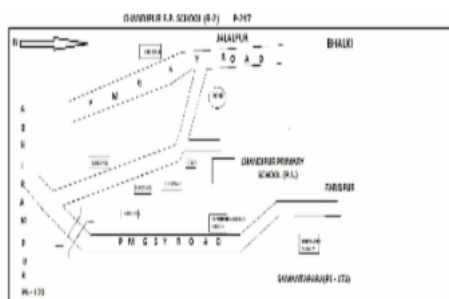

নির্বাচক নিবন্ধন আধিকারিকের স্বাক্ষর

Nazri Naksha

Google Map View

Polling Station Building Front View

Polling Station Front View

Cad View

Key MAP View

1 নাম : মুংলী সরেন (টুডু) স্বামীর নাম: বুদ্ধিলাল সরেন বাড়ির নং : n0201 বয়স : 33 লিঙ্গ : মহিলা	YEX1373836 ফটো উপলব্ধ	2 নাম : লক্ষী ঘোষ (পাল) স্বামীর নাম: সূর্য ঘোষ বাড়ির নং : n0193 বয়স : 37 লিঙ্গ : মহিলা	YEX1508951 ফটো উপলব্ধ	3 নাম : সুনীল কিস্কু পিতার নাম: বাবু কিস্কু বাড়ির নং : n0089 বয়স : 46 লিঙ্গ : পুরুষ	YEX1324730 ফটো উপলব্ধ
4 নাম : নির্মালা কিস্কু স্বামীর নাম: লক্ষ্মীনারান কিস্কু বাড়ির নং : n0104 বয়স : 39 লিঙ্গ : মহিলা	BWN2719383 ফটো উপলব্ধ	5 নাম : মনিকা কিস্কু কিস্কু মায়ের নাম: নির্মালা কিস্কু বাড়ির নং : এন0104 বয়স : 20 লিঙ্গ : মহিলা	YEX2391449 ফটো উপলব্ধ	6 নাম : রবী কিস্কু স্বামীর নাম: সুনীল কিস্কু বাড়ির নং : n0105 বয়স : 39 লিঙ্গ : মহিলা	BWN2719391 ফটো উপলব্ধ
7 নাম : বুদ্ধিলাল কিস্কু পিতার নাম: বলাইচন্দ্র কিস্কু বাড়ির নং : n0073 বয়স : 34 লিঙ্গ : পুরুষ	YEX1324557 ফটো উপলব্ধ	8 নাম : শুকল কিস্কু পিতার নাম: সোম কিস্কু বাড়ির নং : n0073 বয়স : 53 লিঙ্গ : পুরুষ	WB/41/267/384166 ফটো উপলব্ধ	9 নাম : বলাই চন্দ্র কিস্কু পিতার নাম: সোম কিস্কু বাড়ির নং : n0073 বয়স : 53 লিঙ্গ : পুরুষ	WB/41/267/384833 ফটো উপলব্ধ
10 নাম : শুমি কিস্কু স্বামীর নাম: গোপাল কিস্কু বাড়ির নং : n0036 বয়স : 51 লিঙ্গ : মহিলা	WB/41/267/384211 ফটো উপলব্ধ	11 নাম : গোপাল কিস্কু পিতার নাম: সূর্য কিস্কু বাড়ির নং : n0036 বয়স : 54 লিঙ্গ : পুরুষ	WB/41/267/384223 ফটো উপলব্ধ	12 নাম : পানমনি কিস্কু স্বামীর নাম: সূর্য কিস্কু বাড়ির নং : n0036 বয়স : 79 লিঙ্গ : মহিলা	WB/41/267/384214 ফটো উপলব্ধ
13 নাম : লক্ষী কিস্কু মায়ের নাম: ছবি কিস্কু বাড়ির নং : n0035 বয়স : 31 লিঙ্গ : মহিলা	YEX1699206 ফটো উপলব্ধ	14 নাম : পানমতি কিস্কু(হাঁসদা) স্বামীর নাম: বাজা কিস্কু বাড়ির নং : n0035 বয়স : 32 লিঙ্গ : মহিলা	YEX1699180 ফটো উপলব্ধ	15 নাম : বাজা কিস্কু পিতার নাম: বাবুল কিস্কু বাড়ির নং : n0035 বয়স : 36 লিঙ্গ : পুরুষ	YEX1110113 ফটো উপলব্ধ
16 নাম : ছবি কিস্কু স্বামীর নাম: বাবুল কিস্কু বাড়ির নং : n0035 বয়স : 66 লিঙ্গ : মহিলা	WB/41/267/384174 ফটো উপলব্ধ	Q 17 নাম : সোনামনি হেমরম স্বামীর নাম: সুনীল হেমরম বাড়ির নং : বয়স : 41 লিঙ্গ : মহিলা	BWN2583110 ফটো উপলব্ধ	18 নাম : লক্ষী কিস্কু পিতার নাম: গোপাল কিস্কু বাড়ির নং : নং 0036 বয়স : 24 লিঙ্গ : মহিলা	YEX2156677 ফটো উপলব্ধ
19 নাম : শ্যামলী কিস্কু পিতার নাম: গোপাল কিস্কু বাড়ির নং : নং 0036 বয়স : 28 লিঙ্গ : মহিলা	YEX2156644 ফটো উপলব্ধ	20 নাম : কালিপদ কিস্কু পিতার নাম: চণ্ডী কিস্কু বাড়ির নং : চন্ডীপুর ডাঙ্গা বয়স : 23 লিঙ্গ : পুরুষ	YEX2306975 ফটো উপলব্ধ	21 নাম : দশরথ কিস্কু পিতার নাম: সুনীল কিস্কু বাড়ির নং : এন000 বয়স : 22 লিঙ্গ : পুরুষ	YEX2307551 ফটো উপলব্ধ
22 নাম : মীনা কিস্কু পিতার নাম: সুনীল কিস্কু বাড়ির নং : এন0089 বয়স : 20 লিঙ্গ : মহিলা	YEX2399392 ফটো উপলব্ধ	23 নাম : বাহা কিস্কু স্বামীর নাম: বলাই চন্দ্র কিস্কু বাড়ির নং : n0073 বয়স : 51 লিঙ্গ : মহিলা	WB/41/267/384773 ফটো উপলব্ধ	24 নাম : রীনা ঘোষ স্বামীর নাম: অরুণ ঘোষ বাড়ির নং : n0196 বয়স : 40 লিঙ্গ : মহিলা	YEX1228675 ফটো উপলব্ধ
25 নাম : পূজা ঘোষ স্বামীর নাম: কিশোর কুমার ঘোষ বাড়ির নং : n0186 বয়স : 31 লিঙ্গ : মহিলা	YEX1508878 ফটো উপলব্ধ	26 নাম : চন্ডীচরন ঘোষ পিতার নাম: জানকী ঘোষ বাড়ির নং : n0195 বয়স : 75 লিঙ্গ : পুরুষ	WB/41/267/384784 ফটো উপলব্ধ	27 নাম : অরুণ ঘোষ পিতার নাম: চন্ডীচরন ঘোষ বাড়ির নং : n0194 বয়স : 49 লিঙ্গ : পুরুষ	WB/41/267/384592 ফটো উপলব্ধ
28 নাম : রিয়া চক্রবর্তী স্বামীর নাম: কার্তিক চক্রবর্তী বাড়ির নং : এডাল বয়স : 26 লিঙ্গ : মহিলা	SQT1880590 ফটো উপলব্ধ	29 নাম : বিমল টুডু পিতার নাম: টেবর টুডু বাড়ির নং : নং 032 বয়স : 24 লিঙ্গ : পুরুষ	YEX2156214 ফটো উপলব্ধ	Q 30 নাম : মানসী টুডু পিতার নাম: জজ টুডু বাড়ির নং : নং 0032 বয়স : 37 লিঙ্গ : মহিলা	YEX2156321 ফটো উপলব্ধ