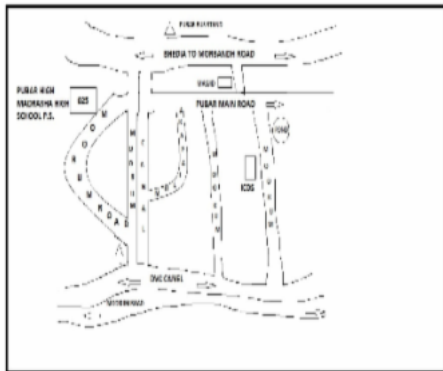

নির্বাচক নিবন্ধন আধিকারিকের স্বাক্ষর

Nazri Naksha

Google Map View

Polling Station Building Front View

Polling Station Front View

Cad View

Key MAP View

1 নাম : মনিরা বেগম স্বামীর নাম: আব্দুল কেরিম বাড়ির নং : n0023 বয়স : 30 লিঙ্গ : মহিলা	BWN0813659 ফটো উপলব্ধ	2 নাম : নাজমা খাতুন স্বামীর নাম: দেলোয়ার সেখ বাড়ির নং : n0187 বয়স : 34 লিঙ্গ : মহিলা	YEX1260033 ফটো উপলব্ধ	3 নাম : সালেহা বিনি স্বামীর নাম: মতলেব সেখ বাড়ির নং : n0185 বয়স : 30 লিঙ্গ : মহিলা	YEX1424076 ফটো উপলব্ধ
4 নাম : মরিয়ম বেগম স্বামীর নাম: রহমত সেখ বাড়ির নং : n0184 বয়স : 32 লিঙ্গ : মহিলা	YEX1424068 ফটো উপলব্ধ	5 নাম : হাবিবা খাতুন বেগম স্বামীর নাম: মনিরুল সেখ বাড়ির নং : n0182 বয়স : 30 লিঙ্গ : মহিলা	YEX1424043 ফটো উপলব্ধ	6 নাম : সুরিয়া বেগম স্বামীর নাম: আসমত সেখ বাড়ির নং : n0179 বয়স : 42 লিঙ্গ : মহিলা	YEX1424001 ফটো উপলব্ধ
7 নাম : রুবি সুলতানা স্বামীর নাম: জিলাউল হক বাড়ির নং : n0178 বয়স : 33 লিঙ্গ : মহিলা	YEX1423995 ফটো উপলব্ধ	8 নাম : আসপিয়া বেগম স্বামীর নাম: আব্দুল আলিম বাড়ির নং : n0176 বয়স : 35 লিঙ্গ : মহিলা	YEX1423979 ফটো উপলব্ধ	9 নাম : সোনালী খাতুন স্বামীর নাম: কুলন সেখ বাড়ির নং : n0175 বয়স : 33 লিঙ্গ : মহিলা	YEX1423961 ফটো উপলব্ধ
10 নাম : সেখ জিয়াউল হক পিতার নাম: গোলাম মোস্তফা বাড়ির নং : এন0133 বয়স : 36 লিঙ্গ : পুরুষ	YEX1246370 ফটো উপলব্ধ	11 নাম : সেখ আব্দুল হক পিতার নাম: সেখ গোলাম মোস্তফা বাড়ির নং : n0133 বয়স : 36 লিঙ্গ : পুরুষ	YEX1085711 ফটো উপলব্ধ	12 নাম : গোলসান বেগম স্বামীর নাম: গোলাম মোস্তফা বাড়ির নং : n0133 বয়স : 36 লিঙ্গ : মহিলা	WB/41/267/501320 ফটো উপলব্ধ
13 নাম : গোলাম মোস্তফা পিতার নাম: হাবিবর সেখ বাড়ির নং : n0133 বয়স : 36 লিঙ্গ : পুরুষ	WB/41/267/501405 ফটো উপলব্ধ	14 নাম : হাবিবা বেগম স্বামীর নাম: সেখ রেজাউল হক বাড়ির নং : n0034 বয়স : 43 লিঙ্গ : মহিলা	BWN2649226 ফটো উপলব্ধ	15 নাম : সেখ রিজাউল হক পিতার নাম: সেখ জিজিস বাড়ির নং : n0034 বয়স : 46 লিঙ্গ : পুরুষ	BWN1782796 ফটো উপলব্ধ
16 নাম : সৈয়ব কাজি পিতার নাম: আব্দুলকুদ্দুস কাজি বাড়ির নং : n0016 বয়স : 43 লিঙ্গ : পুরুষ	BWN2649218 ফটো উপলব্ধ	17 নাম : নারগিস খাতুন স্বামীর নাম: আসনুল সেখ বাড়ির নং : এন0189 বয়স : 26 লিঙ্গ : মহিলা	YEX1981984 ফটো উপলব্ধ	18 নাম : আসানুল সেখ পিতার নাম: এনামুল হক সেখ বাড়ির নং : n0189 বয়স : 31 লিঙ্গ : পুরুষ	YEX1538123 ফটো উপলব্ধ
19 নাম : তুহিনা খাতুন স্বামীর নাম: জেহ্নার রহমান সেখ বাড়ির নং : নং-0114 বয়স : 24 লিঙ্গ : মহিলা	YEX2086205 ফটো উপলব্ধ	20 নাম : সাহানারা বেগম স্বামীর নাম: সেখ আমিরআলি বাড়ির নং : n0003 বয়স : 37 লিঙ্গ : মহিলা	YEX2087799 ফটো উপলব্ধ	21 নাম : আমাতুল করিম পিতার নাম: আব্দুল কেরিম বাড়ির নং : n0023 বয়স : 42 লিঙ্গ : মহিলা	BWN2648533 ফটো উপলব্ধ
22 নাম : দোলেহার সেখ স্বামীর নাম: আব্দুলকাদের সেখ বাড়ির নং : n0191 বয়স : 37 লিঙ্গ : মহিলা	YEX1386838 ফটো উপলব্ধ	23 নাম : সেখ জিয়াউল হক পিতার নাম: আসগার সেখ বাড়ির নং : এন0054 বয়স : 36 লিঙ্গ : পুরুষ	YEX1132687 ফটো উপলব্ধ	24 নাম : রেশমীনা খাতুন স্বামীর নাম: সেখ জিয়াউল হক বাড়ির নং : এন0054 বয়স : 22 লিঙ্গ : মহিলা	YEX2386852 ফটো উপলব্ধ
25 নাম : রওশোনা বিনি স্বামীর নাম: আনিসার সেখ বাড়ির নং : n0189 বয়স : 49 লিঙ্গ : মহিলা	BWN2648459 ফটো উপলব্ধ	26 নাম : আফরোজা খাতুন পিতার নাম: সেখ আব্দুল করিম বাড়ির নং : n0023 বয়স : 47 লিঙ্গ : মহিলা	BWN1741735 ফটো উপলব্ধ	27 নাম : কামরুন্নেছা বেগম স্বামীর নাম: সৈয়ব কাজী বাড়ির নং : 108 বয়স : 49 লিঙ্গ : মহিলা	YEX1349950 ফটো উপলব্ধ
28 নাম : তাজমিরা খাতুন স্বামীর নাম: তারিক রওশন বাড়ির নং : 351 বয়স : 34 লিঙ্গ : মহিলা	YEX1349810 ফটো উপলব্ধ	29 নাম : হাপিজা বেগম স্বামীর নাম: হাসানুর মোল্লা বাড়ির নং : 0136 বয়স : 38 লিঙ্গ : মহিলা	YEX1811983 ফটো উপলব্ধ	30 নাম : সেখ আমিরআলি পিতার নাম: আব্দুল সাত্তার বাড়ির নং : n0003 বয়স : 47 লিঙ্গ : পুরুষ	BWN1743145 ফটো উপলব্ধ