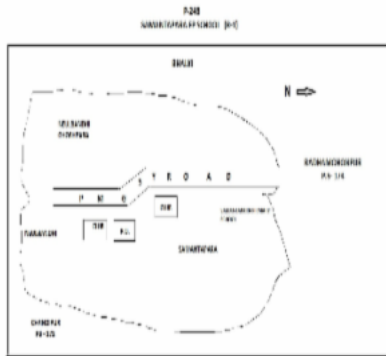

নির্বাচক নিবন্ধন আধিকারিকের স্বাক্ষর

Nazri Naksha

Google Map View

Polling Station Building Front View

Polling Station Front View

Cad View

Key MAP View

1 নাম : লক্ষী খাঁ স্বামীর নাম: মধুসূদন খাঁ বাড়ির নং : n0009 বয়স : 61 লিঙ্গ : মহিলা	WB/41/267/387535	ফটো উপলব্ধ	2 নাম : চন্দনা খাঁ স্বামীর নাম: নীলমনি খাঁ বাড়ির নং : n0026 বয়স : 51 লিঙ্গ : মহিলা	BWN1714336	ফটো উপলব্ধ	3 নাম : বাসুদেব খাঁ পিতার নাম: বেদ্যনাথ খাঁ বাড়ির নং : n0026 বয়স : 56 লিঙ্গ : পুরুষ	WB/41/267/387363	ফটো উপলব্ধ
4 নাম : প্রতিমা খাঁ স্বামীর নাম: বাসুদেব খাঁ বাড়ির নং : n0026 বয়স : 44 লিঙ্গ : মহিলা	BWN2585461	ফটো উপলব্ধ	5 নাম : অভিজিত খাঁ পিতার নাম: মুক্তধর খাঁ বাড়ির নং : n0029 বয়স : 39 লিঙ্গ : পুরুষ	BWN2719649	ফটো উপলব্ধ	6 নাম : মনোহর খাঁ পিতার নাম: দিবাকর খাঁ বাড়ির নং : n0029 বয়স : 61 লিঙ্গ : পুরুষ	YEX2444867	ফটো উপলব্ধ
7 নাম : অপর্ণা খাঁ স্বামীর নাম: মনোহর খাঁ বাড়ির নং : n0029 বয়স : 49 লিঙ্গ : মহিলা	BWN2584183	ফটো উপলব্ধ	8 নাম : মঞ্জুলা খাঁ স্বামীর নাম: নারায়ণ চন্দ্র খাঁ বাড়ির নং : n0031 বয়স : 79 লিঙ্গ : মহিলা	WB/41/267/387021	ফটো উপলব্ধ	9 নাম : মিতু খাঁ স্বামীর নাম: সুরতকুমার খাঁ বাড়ির নং : n0031 বয়স : 52 লিঙ্গ : মহিলা	BWN1714278	ফটো উপলব্ধ
10 নাম : তাপস খাঁ পিতার নাম: ধনেশ্বর খাঁ বাড়ির নং : n0032 বয়স : 58 লিঙ্গ : পুরুষ	WB/41/267/387070	ফটো উপলব্ধ	11 নাম : মমতা খাঁ স্বামীর নাম: তাপস খাঁ বাড়ির নং : n0032 বয়স : 53 লিঙ্গ : মহিলা	WB/41/267/387014	ফটো উপলব্ধ	12 নাম : সন্ধ্যা খাঁ স্বামীর নাম: রবিন খাঁ বাড়ির নং : n0032 বয়স : 49 লিঙ্গ : মহিলা	BWN1714286	ফটো উপলব্ধ
13 নাম : নবকুমার খাঁ পিতার নাম: সহদেব খাঁ বাড়ির নং : n0006 বয়স : 57 লিঙ্গ : পুরুষ	WB/41/267/387055	ফটো উপলব্ধ	14 নাম : আনন্দময়ী খাঁ স্বামীর নাম: নব কুমার খাঁ বাড়ির নং : n0006 বয়স : 48 লিঙ্গ : মহিলা	BWN2584191	ফটো উপলব্ধ	15 নাম : উমা খাঁ স্বামীর নাম: তিনকড়ি খাঁ বাড়ির নং : n0007 বয়স : 81 লিঙ্গ : মহিলা	BWN1713882	ফটো উপলব্ধ
16 নাম : রামকৃষ্ণ খাঁ পিতার নাম: তিনকড়ি খাঁ বাড়ির নং : n0007 বয়স : 67 লিঙ্গ : পুরুষ	WB/41/267/387283	ফটো উপলব্ধ	17 নাম : অঞ্জলী খাঁ স্বামীর নাম: রামকৃষ্ণ খাঁ বাড়ির নং : n0007 বয়স : 59 লিঙ্গ : মহিলা	WB/41/267/387570	ফটো উপলব্ধ	18 নাম : স্বপন খাঁ পিতার নাম: রামকৃষ্ণ খাঁ বাড়ির নং : n0007 বয়স : 47 লিঙ্গ : পুরুষ	BWN1713825	ফটো উপলব্ধ
19 নাম : টুম্পা খাঁ স্বামীর নাম: স্বপন খাঁ বাড়ির নং : n0007 বয়স : 34 লিঙ্গ : মহিলা	YEX1229079	ফটো উপলব্ধ	20 নাম : রীতা খাঁ স্বামীর নাম: হারাধন খাঁ বাড়ির নং : n0007 বয়স : 58 লিঙ্গ : মহিলা	BWN0612754	ফটো উপলব্ধ	21 নাম : সৌরভ খাঁ পিতার নাম: হারাধন খাঁ বাড়ির নং : n0007 বয়স : 34 লিঙ্গ : পুরুষ	YEX1324920	ফটো উপলব্ধ
22 নাম : চন্দনা খাঁ স্বামীর নাম: সমীরকুমার খাঁ বাড়ির নং : n0001 বয়স : 52 লিঙ্গ : মহিলা	BWN1714187	ফটো উপলব্ধ	23 নাম : মানিক খাঁ পিতার নাম: সহদেব খাঁ বাড়ির নং : n0003 বয়স : 71 লিঙ্গ : পুরুষ	WB/41/267/387039	ফটো উপলব্ধ	24 নাম : করুণা খাঁ স্বামীর নাম: মানিক খাঁ বাড়ির নং : n0003 বয়স : 61 লিঙ্গ : মহিলা	WB/41/267/387569	ফটো উপলব্ধ
25 নাম : মনোজকুমার খাঁ পিতার নাম: মানিকচন্দ্র খাঁ বাড়ির নং : n0003 বয়স : 47 লিঙ্গ : পুরুষ	BWN1713833	ফটো উপলব্ধ	26 নাম : ফাল্গুনী মাজি (খাঁ) স্বামীর নাম: মনোজ কুমার খাঁ বাড়ির নং : n0003 বয়স : 33 লিঙ্গ : মহিলা	YEX1395235	ফটো উপলব্ধ	27 নাম : ঝর্ণা খাঁ স্বামীর নাম: বিষ্ণু খাঁ বাড়ির নং : n0004 বয়স : 59 লিঙ্গ : মহিলা	WB/41/267/387568	ফটো উপলব্ধ
28 নাম : তাপস খাঁ পিতার নাম: বিষ্ণুপদ খাঁ বাড়ির নং : n0004 বয়স : 38 লিঙ্গ : পুরুষ	BWN2884492	ফটো উপলব্ধ	29 নাম : গৌর চন্দ্র খাঁ পিতার নাম: সহদেব খাঁ বাড়ির নং : n0005 বয়স : 61 লিঙ্গ : পুরুষ	WB/41/267/387515	ফটো উপলব্ধ	30 নাম : কাজল খাঁ স্বামীর নাম: গৌর চন্দ্র খাঁ বাড়ির নং : n0005 বয়স : 54 লিঙ্গ : মহিলা	BWN1714062	ফটো উপলব্ধ