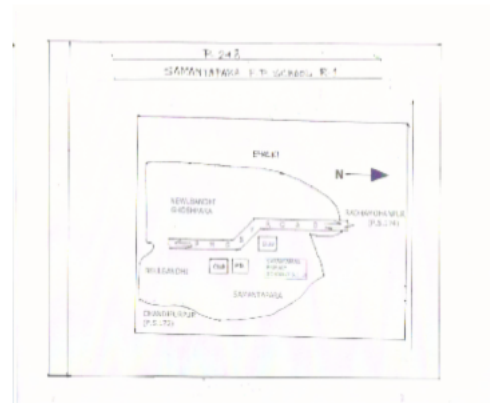

নির্বাচক নিবন্ধন আধিকারিকের স্বাক্ষর

Nazri Naksha

Google Map View

Polling Station Building Front View

Polling Station Front View

Cad View

Key MAP View

1 নাম : লক্ষী খাঁ স্বামীর নাম: মধুসূদন খাঁ বাড়ির নং : n0009 বয়স : 61 লিঙ্গ : মহিলা	WB/41/267/387535	ফটো উপলব্ধ	2 নাম : চন্দনা খাঁ স্বামীর নাম: নীলমনি খাঁ বাড়ির নং : n0026 বয়স : 51 লিঙ্গ : মহিলা	BWN1714336	ফটো উপলব্ধ	3 নাম : বাসুদেব খাঁ পিতার নাম: বেদ্যনাথ খাঁ বাড়ির নং : n0026 বয়স : 56 লিঙ্গ : পুরুষ	WB/41/267/387363	ফটো উপলব্ধ
4 নাম : প্রতিমা খাঁ স্বামীর নাম: বাসুদেব খাঁ বাড়ির নং : n0026 বয়স : 44 লিঙ্গ : মহিলা	BWN2585461	ফটো উপলব্ধ	5 নাম : অভিজিত খাঁ পিতার নাম: মুক্তধর খাঁ বাড়ির নং : n0029 বয়স : 39 লিঙ্গ : পুরুষ	BWN2719649	ফটো উপলব্ধ	6 নাম : মনোহর খাঁ পিতার নাম: দিবাকর খাঁ বাড়ির নং : n0029 বয়স : 61 লিঙ্গ : পুরুষ	YEX2444867	ফটো উপলব্ধ
7 নাম : অপর্ণা খাঁ স্বামীর নাম: মনোহর খাঁ বাড়ির নং : n0029 বয়স : 49 লিঙ্গ : মহিলা	BWN2584183	ফটো উপলব্ধ	8 নাম : মঞ্জুলা খাঁ স্বামীর নাম: নারায়ণ চন্দ্র খাঁ বাড়ির নং : n0031 বয়স : 79 লিঙ্গ : মহিলা	WB/41/267/387021	ফটো উপলব্ধ	9 নাম : মিতু খাঁ স্বামীর নাম: সুরতকুমার খাঁ বাড়ির নং : n0031 বয়স : 52 লিঙ্গ : মহিলা	BWN1714278	ফটো উপলব্ধ
10 নাম : তাপস খাঁ পিতার নাম: ধনেশ্বর খাঁ বাড়ির নং : n0032 বয়স : 58 লিঙ্গ : পুরুষ	WB/41/267/387070	ফটো উপলব্ধ	11 নাম : মমতা খাঁ স্বামীর নাম: তাপস খাঁ বাড়ির নং : n0032 বয়স : 53 লিঙ্গ : মহিলা	WB/41/267/387014	ফটো উপলব্ধ	12 নাম : সন্ধ্যা খাঁ স্বামীর নাম: রবিন খাঁ বাড়ির নং : n0032 বয়স : 49 লিঙ্গ : মহিলা	BWN1714286	ফটো উপলব্ধ
13 নাম : নবকুমার খাঁ পিতার নাম: সহদেব খাঁ বাড়ির নং : n0006 বয়স : 57 লিঙ্গ : পুরুষ	WB/41/267/387055	ফটো উপলব্ধ	14 নাম : আনন্দময়ী খাঁ স্বামীর নাম: নব কুমার খাঁ বাড়ির নং : n0006 বয়স : 48 লিঙ্গ : মহিলা	BWN2584191	ফটো উপলব্ধ	15 নাম : উমা খাঁ স্বামীর নাম: তিনকড়ি খাঁ বাড়ির নং : n0007 বয়স : 81 লিঙ্গ : মহিলা	BWN1713882	ফটো উপলব্ধ
16 নাম : রামকৃষ্ণ খাঁ পিতার নাম: তিনকড়ি খাঁ বাড়ির নং : n0007 বয়স : 67 লিঙ্গ : পুরুষ	WB/41/267/387283	ফটো উপলব্ধ	17 নাম : অঞ্জলী খাঁ স্বামীর নাম: রামকৃষ্ণ খাঁ বাড়ির নং : n0007 বয়স : 59 লিঙ্গ : মহিলা	WB/41/267/387570	ফটো উপলব্ধ	18 নাম : স্বপন খাঁ পিতার নাম: রামকৃষ্ণ খাঁ বাড়ির নং : n0007 বয়স : 47 লিঙ্গ : পুরুষ	BWN1713825	ফটো উপলব্ধ
19 নাম : টুম্পা খাঁ স্বামীর নাম: স্বপন খাঁ বাড়ির নং : n0007 বয়স : 34 লিঙ্গ : মহিলা	YEX1229079	ফটো উপলব্ধ	20 নাম : রীতা খাঁ স্বামীর নাম: হারাধন খাঁ বাড়ির নং : n0007 বয়স : 58 লিঙ্গ : মহিলা	BWN0612754	ফটো উপলব্ধ	21 নাম : সৌরভ খাঁ পিতার নাম: হারাধন খাঁ বাড়ির নং : n0007 বয়স : 34 লিঙ্গ : পুরুষ	YEX1324920	ফটো উপলব্ধ
22 নাম : চন্দনা খাঁ স্বামীর নাম: সমীরকুমার খাঁ বাড়ির নং : n0001 বয়স : 52 লিঙ্গ : মহিলা	BWN1714187	ফটো উপলব্ধ	23 নাম : মানিক খাঁ পিতার নাম: সহদেব খাঁ বাড়ির নং : n0003 বয়স : 71 লিঙ্গ : পুরুষ	WB/41/267/387039	ফটো উপলব্ধ	24 নাম : করুণা খাঁ স্বামীর নাম: মানিক খাঁ বাড়ির নং : n0003 বয়স : 61 লিঙ্গ : মহিলা	WB/41/267/387569	ফটো উপলব্ধ
25 নাম : মনোজকুমার খাঁ পিতার নাম: মানিকচন্দ্র খাঁ বাড়ির নং : n0003 বয়স : 47 লিঙ্গ : পুরুষ	BWN1713833	ফটো উপলব্ধ	26 নাম : ফাল্গুনী মাজি (খাঁ) স্বামীর নাম: মনোজ কুমার খাঁ বাড়ির নং : n0003 বয়স : 33 লিঙ্গ : মহিলা	YEX1395235	ফটো উপলব্ধ	27 নাম : ঝর্ণা খাঁ স্বামীর নাম: বিষ্ণু খাঁ বাড়ির নং : n0004 বয়স : 59 লিঙ্গ : মহিলা	WB/41/267/387568	ফটো উপলব্ধ
28 নাম : তাপস খাঁ পিতার নাম: বিষ্ণুপদ খাঁ বাড়ির নং : n0004 বয়স : 38 লিঙ্গ : পুরুষ	BWN2884492	ফটো উপলব্ধ	29 নাম : গৌর চন্দ্র খাঁ পিতার নাম: সহদেব খাঁ বাড়ির নং : n0005 বয়স : 61 লিঙ্গ : পুরুষ	WB/41/267/387515	ফটো উপলব্ধ	30 নাম : কাজল খাঁ স্বামীর নাম: গৌর চন্দ্র খাঁ বাড়ির নং : n0005 বয়স : 54 লিঙ্গ : মহিলা	BWN1714062	ফটো উপলব্ধ