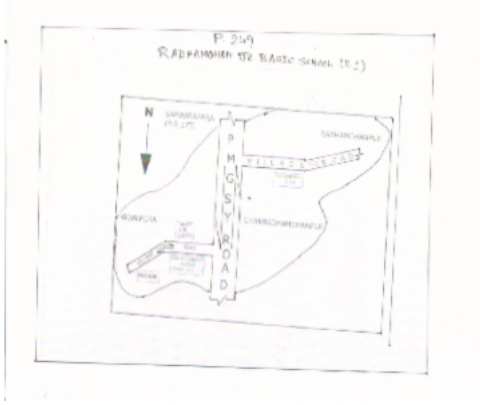

Nazri Naksha