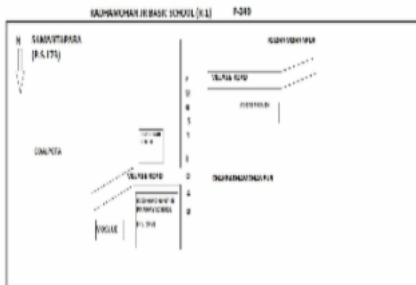

নির্বাচক নিবন্ধন আধিকারিকের স্বাক্ষর

Nazri Naksha

Google Map View

Polling Station Building Front View

Polling Station Front View

Cad View

Key MAP View

1 নাম : সেখ অতিকুল আলি পিতার নাম: সেখ আসব বাড়ির নং : N0165 বয়স : 24 লিঙ্গ : পুরুষ	YEX2157899 ফটো উপলব্ধ	2 নাম : কাঁদন কিসকু পিতার নাম: নিতাই কিসকু বাড়ির নং : নং157 বয়স : 22 লিঙ্গ : পুরুষ	YEX2304947 ফটো উপলব্ধ	3 নাম : অভিজিৎ কোয়ার পিতার নাম: সুবোধ কোয়ার বাড়ির নং : 000 বয়স : 25 লিঙ্গ : পুরুষ	YEX1942838 ফটো উপলব্ধ
4 নাম : প্রিয়া খাতুন পিতার নাম: রেবিউল সেখ বাড়ির নং : নং167 বয়স : 24 লিঙ্গ : মহিলা	YEX2158301 ফটো উপলব্ধ	5 নাম : ইসমাতারা খাতুন পিতার নাম: সেখ রেজাউল বাড়ির নং : এন0173 বয়স : 22 লিঙ্গ : মহিলা	YEX2304509 ফটো উপলব্ধ	6 নাম : আনোয়ারা খাতুন পিতার নাম: সেখ হালিম বাড়ির নং : নং180 বয়স : 22 লিঙ্গ : মহিলা	YEX2304277 ফটো উপলব্ধ
7 নাম : সাকিনা খাতুন স্বামীর নাম: সেখ সফি কুল বাড়ির নং : এন168 বয়স : 24 লিঙ্গ : মহিলা	YEX2240281 ফটো উপলব্ধ	8 নাম : রামকৃষ্ণ ঘোষ পিতার নাম: যতীন ঘোষ বাড়ির নং : চক বয়স : 21 লিঙ্গ : পুরুষ	YEX2350320 ফটো উপলব্ধ	9 নাম : সুকান্ত ঘোষ পিতার নাম: সদানন্দ ঘোষ বাড়ির নং : বয়স : 24 লিঙ্গ : পুরুষ	YEX2350338 ফটো উপলব্ধ
10 নাম : রেখা ঘোষ স্বামীর নাম: মুকেশ ঘোষ বাড়ির নং : এন0057 বয়স : 26 লিঙ্গ : মহিলা	YEX2240489 ফটো উপলব্ধ	11 নাম : সুকুমার ঘোষ পিতার নাম: জগন্নাথ ঘোষ বাড়ির নং : নং118 বয়স : 72 লিঙ্গ : পুরুষ	BWN2817542 ফটো উপলব্ধ	12 নাম : শান্তি ঘোষ স্বামীর নাম: সঞ্জিত ঘোষ বাড়ির নং : নং001 বয়স : 24 লিঙ্গ : মহিলা	YEX2305647 ফটো উপলব্ধ
13 নাম : নমিতা ঘোষ স্বামীর নাম: অভিজিৎ ঘোষ বাড়ির নং : নং0039 বয়স : 22 লিঙ্গ : মহিলা	YEX2305662 ফটো উপলব্ধ	14 নাম : ছবি ঘোষ স্বামীর নাম: প্রকাশ ঘোষ বাড়ির নং : নং044 বয়স : 33 লিঙ্গ : মহিলা	YEX2305159 ফটো উপলব্ধ	15 নাম : প্রতাপ ঘোষ পিতার নাম: সাবলু ঘোষ বাড়ির নং : নং018 বয়স : 25 লিঙ্গ : পুরুষ	YEX2305183 ফটো উপলব্ধ
16 নাম : রাজেশ ঘোষ পিতার নাম: গোলক ঘোষ বাড়ির নং : নং021 বয়স : 24 লিঙ্গ : পুরুষ	YEX2305217 ফটো উপলব্ধ	17 নাম : পদ্মা বতী ঘোষ স্বামীর নাম: সঞ্জিত ঘোষ বাড়ির নং : নং123 বয়স : 22 লিঙ্গ : মহিলা	YEX2305266 ফটো উপলব্ধ	18 নাম : কল্যাণী ঘোষ স্বামীর নাম: সুমন্ত ঘোষ বাড়ির নং : নং0021 বয়স : 25 লিঙ্গ : মহিলা	YEX2305472 ফটো উপলব্ধ
19 নাম : কাঞ্চন ঘোষ স্বামীর নাম: অমিত কুমার ঘোষ বাড়ির নং : নং0025 বয়স : 28 লিঙ্গ : মহিলা	YEX2305340 ফটো উপলব্ধ	20 নাম : চন্দন ঘোষ পিতার নাম: যমুনা ঘোষ বাড়ির নং : 01 বয়স : 59 লিঙ্গ : পুরুষ	YEX2380913 ফটো উপলব্ধ	21 নাম : সৌরভ ঘোষ পিতার নাম: লালমোহন ঘোষ বাড়ির নং : এন000 বয়স : 24 লিঙ্গ : পুরুষ	YEX2386795 ফটো উপলব্ধ
22 নাম : বৃন্দা ঘোষ স্বামীর নাম: নবকুমার ঘোষ বাড়ির নং : n0038 বয়স : 57 লিঙ্গ : মহিলা	YEX2387678 ফটো উপলব্ধ	23 নাম : নারায়ণ ঘোষ পিতার নাম: জগদীশ ঘোষ বাড়ির নং : চক রাধামোহনপুর বয়স : 21 লিঙ্গ : পুরুষ	YEX2389054 ফটো উপলব্ধ	24 নাম : অভয় ঘোষ পিতার নাম: সুশেখর ঘোষ বাড়ির নং : 350 বয়স : 21 লিঙ্গ : পুরুষ	YEX2350346 ফটো উপলব্ধ
25 নাম : সাগর ঘোষ পিতার নাম: মনোজ ঘোষ বাড়ির নং : এন0015 বয়স : 21 লিঙ্গ : পুরুষ	YEX2350445 ফটো উপলব্ধ	26 নাম : বিক্রম ঘোষ পিতার নাম: অরুণ ঘোষ বাড়ির নং : এন000 বয়স : 26 লিঙ্গ : পুরুষ	YEX1941251 ফটো উপলব্ধ	27 নাম : শ্যামা ঘোষ পিতার নাম: লক্ষী ঘোষ বাড়ির নং : n0051 বয়স : 62 লিঙ্গ : পুরুষ	WB/41/267/390286 ফটো উপলব্ধ
28 নাম : অনামিকা ঘোষ পিতার নাম: অজিত ঘোষ বাড়ির নং : এন0099 বয়স : 25 লিঙ্গ : মহিলা	YEX1943505 ফটো উপলব্ধ	29 নাম : শংকর বেসরা মায়ের নাম: মালতী বেসরা বাড়ির নং : এন0090 বয়স : 27 লিঙ্গ : পুরুষ	YEX1943760 ফটো উপলব্ধ	30 নাম : অঙ্কার ঘোষ মায়ের নাম: অলকা ঘোষ বাড়ির নং : n0027 বয়স : 33 লিঙ্গ : পুরুষ	YEX1325372 ফটো উপলব্ধ