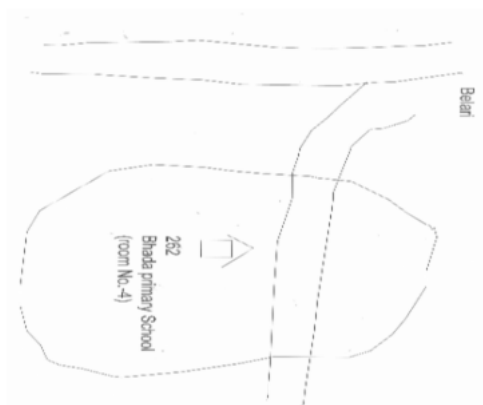

নির্বাচক নিবন্ধন আধিকারিকের স্বাক্ষর

Nazri Naksha

Google Map View

Polling Station Building Front View

Polling Station Front View

Cad View

Key MAP View

1 নাম : নমিতা খাঁড়া (ঘোষ) স্বামীর নাম: সঞ্জয় খাঁড়া বাড়ির নং : n0201 বয়স : 40 লিঙ্গ : মহিলা	YEX1486455 ফটো উপলব্ধ	2 নাম : শ্যামাপদ আঁকুড়ে পিতার নাম: নবকুমার আঁকুড়ে বাড়ির নং : বয়স : 42 লিঙ্গ : পুরুষ	BWN1312776 ফটো উপলব্ধ	3 নাম : চন্দনা আঁকুড়ে স্বামীর নাম: কানাই আঁকুড়ে বাড়ির নং : n0007 বয়স : 47 লিঙ্গ : মহিলা	YEX1863240 ফটো উপলব্ধ
4 নাম : কেয়া আঁকুড়ে স্বামীর নাম: নিমাই আঁকুড়ে বাড়ির নং : n0005 বয়স : 30 লিঙ্গ : মহিলা	YEX1863315 ফটো উপলব্ধ	5 নাম : প্রদীপ আঁকুড়ে পিতার নাম: তাপস আঁকুড়ে বাড়ির নং : N0033 বয়স : 26 লিঙ্গ : পুরুষ	YEX1881341 ফটো উপলব্ধ	6 নাম : রাখি হরি আঁকুড়ে পিতার নাম: সদানন্দ আঁকুড়ে বাড়ির নং : n0008 বয়স : 37 লিঙ্গ : পুরুষ	YEX1791151 ফটো উপলব্ধ
7 নাম : বিশ্বনাথ আঁকুড়ে পিতার নাম: নিতাই আঁকুড়ে বাড়ির নং : n0034 বয়স : 26 লিঙ্গ : পুরুষ	YEX1790989 ফটো উপলব্ধ	8 নাম : বৈশাখী বাউরী স্বামীর নাম: গনেশ বাউরী বাড়ির নং : N0001 বয়স : 24 লিঙ্গ : মহিলা	YEX2126647 ফটো উপলব্ধ	9 নাম : ফাল্পুনী মন্ডল পিতার নাম: জীবন কৃষ্ণ মন্ডল বাড়ির নং : N0001 বয়স : 24 লিঙ্গ : মহিলা	YEX2126381 ফটো উপলব্ধ
10 নাম : শম্পা আঁকুড়ে স্বামীর নাম: বৃন্দদেব আঁকুড়ে বাড়ির নং : এন0198 বয়স : 25 লিঙ্গ : মহিলা	YEX2179554 ফটো উপলব্ধ	11 নাম : শিম্পা আঁকুড়ে স্বামীর নাম: অরুণ আঁকুড়ে বাড়ির নং : এন0006 বয়স : 23 লিঙ্গ : মহিলা	YEX2180412 ফটো উপলব্ধ	12 নাম : বাসুদেব আঁকুড়ে পিতার নাম: নাড়পদ আঁকুড়ে বাড়ির নং : এন0063 বয়স : 23 লিঙ্গ : পুরুষ	YEX2179745 ফটো উপলব্ধ
13 নাম : বিশ্বজিৎ আঁকুড়ে পিতার নাম: কার্তিক আঁকুড়ে বাড়ির নং : এন0009 বয়স : 22 লিঙ্গ : পুরুষ	YEX2279081 ফটো উপলব্ধ	14 নাম : শ্রীমন্ত আঁকুড়ে পিতার নাম: অরোধ আঁকুড়ে বাড়ির নং : এন0132 বয়স : 23 লিঙ্গ : পুরুষ	YEX2279289 ফটো উপলব্ধ	15 নাম : শুভজিত মন্ডল পিতার নাম: দিবাকর মন্ডল বাড়ির নং : এন0001 বয়স : 22 লিঙ্গ : পুরুষ	YEX2279412 ফটো উপলব্ধ
16 নাম : মনি আঁকুড়ে স্বামীর নাম: চঞ্চল আঁকুড়ে বাড়ির নং : 01 বয়স : 39 লিঙ্গ : মহিলা	YEX2323897 ফটো উপলব্ধ	17 নাম : বাপন আঁকুড়ে পিতার নাম: নেপাল আঁকুড়ে বাড়ির নং : এন0033 বয়স : 21 লিঙ্গ : পুরুষ	YEX2360774 ফটো উপলব্ধ	18 নাম : অভিজিৎ আঁকুড়ে মায়ের নাম: কানাই আঁকুড়ে বাড়ির নং : এন0007 বয়স : 23 লিঙ্গ : পুরুষ	YEX2179216 ফটো উপলব্ধ
19 নাম : রঞ্জন হাজারা পিতার নাম: বাকশ্যাম হাজারা বাড়ির নং : N0001 বয়স : 25 লিঙ্গ : পুরুষ	YEX2126589 ফটো উপলব্ধ	20 নাম : সুদীপ্ত ঘোষ পিতার নাম: সুব্রত ঘোষ বাড়ির নং : N0001 বয়স : 24 লিঙ্গ : পুরুষ	YEX2126449 ফটো উপলব্ধ	21 নাম : সুমি মারডি মায়ের নাম: জবা মারডি বাড়ির নং : N0001 বয়স : 26 লিঙ্গ : মহিলা	YEX2126415 ফটো উপলব্ধ
22 নাম : বিমল চন্দ্র আঁকুড়ে মায়ের নাম: মায়ারানী আঁকুড়ে বাড়ির নং : n0063 বয়স : 31 লিঙ্গ : পুরুষ	YEX1791029 ফটো উপলব্ধ	23 নাম : বৃন্দদেব আঁকুড়ে পিতার নাম: নারুপদ আঁকুড়ে বাড়ির নং : n0198 বয়স : 30 লিঙ্গ : পুরুষ	YEX1791011 ফটো উপলব্ধ	24 নাম : নবকুমার আঁকুড়ে পিতার নাম: রামচন্দ্র আঁকুড়ে বাড়ির নং : n0003 বয়স : 76 লিঙ্গ : পুরুষ	WB/41/267/264412 ফটো উপলব্ধ
25 নাম : সুমিত্রা আঁকুড়ে স্বামীর নাম: নবকুমার আঁকুড়ে বাড়ির নং : n0003 বয়স : 71 লিঙ্গ : মহিলা	BWN2934743 ফটো উপলব্ধ	26 নাম : সাধনা আঁকুড়ে স্বামীর নাম: শ্যামাপদ আঁকুড়ে বাড়ির নং : n0003 বয়স : 42 লিঙ্গ : মহিলা	BWN2528073 ফটো উপলব্ধ	27 নাম : সন্তোষ কুমার আঁকুড়ে পিতার নাম: নবকুমার আঁকুড়ে বাড়ির নং : n0003 বয়স : 39 লিঙ্গ : পুরুষ	BWN2712313 ফটো উপলব্ধ
28 নাম : অন্নবালা আঁকুড়ে স্বামীর নাম: সাধন আঁকুড়ে বাড়ির নং : n0004 বয়স : 66 লিঙ্গ : মহিলা	WB/41/267/264670 ফটো উপলব্ধ	29 নাম : মদনমোহন আঁকুড়ে পিতার নাম: রামচন্দ্র আঁকুড়ে বাড়ির নং : n0005 বয়স : 65 লিঙ্গ : পুরুষ	WB/41/267/264374 ফটো উপলব্ধ	30 নাম : ঝর্ণারানী আঁকুড়ে স্বামীর নাম: মদনমোহন আঁকুড়ে বাড়ির নং : n0005 বয়স : 59 লিঙ্গ : মহিলা	WB/41/267/264329 ফটো উপলব্ধ