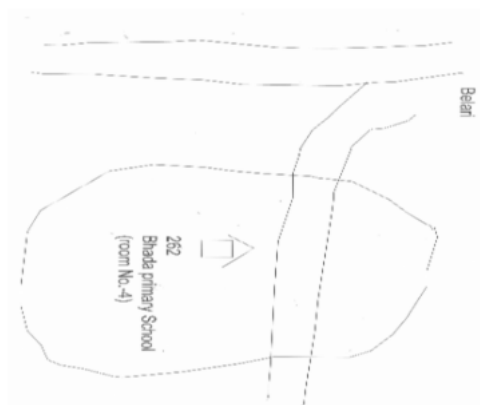

নির্বাচক নিবন্ধন আধিকারিকের স্বাক্ষর

Nazri Naksha

Google Map View

Polling Station Building Front View

Polling Station Front View

Cad View

Key MAP View

1 নাম : নমিতা খাঁড়া (ঘোষ) স্বামীর নাম: সঞ্জয় খাঁড়া বাড়ির নং : n0201 বয়স : 40 লিঙ্গ : মহিলা	YEX1486455 ফটো উপলব্ধ	2 নাম : শ্যামাপদ আঁকুড়ে পিতার নাম: নবকুমার আঁকুড়ে বাড়ির নং : বয়স : 42 লিঙ্গ : পুরুষ	BWN1312776 ফটো উপলব্ধ	3 নাম : চন্দনা আঁকুড়ে স্বামীর নাম: কানাই আঁকুড়ে বাড়ির নং : n0007 বয়স : 47 লিঙ্গ : মহিলা	YEX1863240 ফটো উপলব্ধ
4 নাম : কেয়া আঁকুড়ে স্বামীর নাম: নিমাই আঁকুড়ে বাড়ির নং : n0005 বয়স : 30 লিঙ্গ : মহিলা	YEX1863315 ফটো উপলব্ধ	5 নাম : প্রদীপ আঁকুড়ে পিতার নাম: তাপস আঁকুড়ে বাড়ির নং : N0033 বয়স : 26 লিঙ্গ : পুরুষ	YEX1881341 ফটো উপলব্ধ	6 নাম : রাখি হরি আঁকুড়ে পিতার নাম: সদানন্দ আঁকুড়ে বাড়ির নং : n0008 বয়স : 37 লিঙ্গ : পুরুষ	YEX1791151 ফটো উপলব্ধ
7 নাম : বিশ্বনাথ আঁকুড়ে পিতার নাম: নিতাই আঁকুড়ে বাড়ির নং : n0034 বয়স : 26 লিঙ্গ : পুরুষ	YEX1790989 ফটো উপলব্ধ	8 নাম : বৈশাখী বাউরী স্বামীর নাম: গনেশ বাউরী বাড়ির নং : N0001 বয়স : 24 লিঙ্গ : মহিলা	YEX2126647 ফটো উপলব্ধ	9 নাম : ফাল্পুনী মন্ডল পিতার নাম: জীবন কৃষ্ণ মন্ডল বাড়ির নং : N0001 বয়স : 24 লিঙ্গ : মহিলা	YEX2126381 ফটো উপলব্ধ
10 নাম : শম্পা আঁকুড়ে স্বামীর নাম: বৃন্দদেব আঁকুড়ে বাড়ির নং : এন0198 বয়স : 25 লিঙ্গ : মহিলা	YEX2179554 ফটো উপলব্ধ	11 নাম : শিম্পা আঁকুড়ে স্বামীর নাম: অরুণ আঁকুড়ে বাড়ির নং : এন0006 বয়স : 23 লিঙ্গ : মহিলা	YEX2180412 ফটো উপলব্ধ	12 নাম : বাসুদেব আঁকুড়ে পিতার নাম: নাড়পদ আঁকুড়ে বাড়ির নং : এন0063 বয়স : 23 লিঙ্গ : পুরুষ	YEX2179745 ফটো উপলব্ধ
13 নাম : বিশ্বজিৎ আঁকুড়ে পিতার নাম: কার্তিক আঁকুড়ে বাড়ির নং : এন0009 বয়স : 22 লিঙ্গ : পুরুষ	YEX2279081 ফটো উপলব্ধ	14 নাম : শ্রীমন্ত আঁকুড়ে পিতার নাম: অরোধ আঁকুড়ে বাড়ির নং : এন0132 বয়স : 23 লিঙ্গ : পুরুষ	YEX2279289 ফটো উপলব্ধ	15 নাম : শুভজিত মন্ডল পিতার নাম: দিবাকর মন্ডল বাড়ির নং : এন0001 বয়স : 22 লিঙ্গ : পুরুষ	YEX2279412 ফটো উপলব্ধ
16 নাম : মনি আঁকুড়ে স্বামীর নাম: চঞ্চল আঁকুড়ে বাড়ির নং : 01 বয়স : 39 লিঙ্গ : মহিলা	YEX2323897 ফটো উপলব্ধ	17 নাম : বাপন আঁকুড়ে পিতার নাম: নেপাল আঁকুড়ে বাড়ির নং : এন0033 বয়স : 21 লিঙ্গ : পুরুষ	YEX2360774 ফটো উপলব্ধ	18 নাম : অভিজিৎ আঁকুড়ে মায়ের নাম: কানাই আঁকুড়ে বাড়ির নং : এন0007 বয়স : 23 লিঙ্গ : পুরুষ	YEX2179216 ফটো উপলব্ধ
19 নাম : রঞ্জন হাজারা পিতার নাম: বাকশ্যাম হাজারা বাড়ির নং : N0001 বয়স : 25 লিঙ্গ : পুরুষ	YEX2126589 ফটো উপলব্ধ	20 নাম : সুদীপ্ত ঘোষ পিতার নাম: সুব্রত ঘোষ বাড়ির নং : N0001 বয়স : 24 লিঙ্গ : পুরুষ	YEX2126449 ফটো উপলব্ধ	21 নাম : সুমি মারডি মায়ের নাম: জবা মারডি বাড়ির নং : N0001 বয়স : 26 লিঙ্গ : মহিলা	YEX2126415 ফটো উপলব্ধ
22 নাম : বিমল চন্দ্র আঁকুড়ে মায়ের নাম: মায়ারানী আঁকুড়ে বাড়ির নং : n0063 বয়স : 31 লিঙ্গ : পুরুষ	YEX1791029 ফটো উপলব্ধ	23 নাম : বৃন্দদেব আঁকুড়ে পিতার নাম: নারুপদ আঁকুড়ে বাড়ির নং : n0198 বয়স : 30 লিঙ্গ : পুরুষ	YEX1791011 ফটো উপলব্ধ	24 নাম : নবকুমার আঁকুড়ে পিতার নাম: রামচন্দ্র আঁকুড়ে বাড়ির নং : n0003 বয়স : 76 লিঙ্গ : পুরুষ	WB/41/267/264412 ফটো উপলব্ধ
25 নাম : সুমিত্রা আঁকুড়ে স্বামীর নাম: নবকুমার আঁকুড়ে বাড়ির নং : n0003 বয়স : 71 লিঙ্গ : মহিলা	BWN2934743 ফটো উপলব্ধ	26 নাম : সাধনা আঁকুড়ে স্বামীর নাম: শ্যামাপদ আঁকুড়ে বাড়ির নং : n0003 বয়স : 42 লিঙ্গ : মহিলা	BWN2528073 ফটো উপলব্ধ	27 নাম : সন্তোষ কুমার আঁকুড়ে পিতার নাম: নবকুমার আঁকুড়ে বাড়ির নং : n0003 বয়স : 39 লিঙ্গ : পুরুষ	BWN2712313 ফটো উপলব্ধ
28 নাম : অন্নবালা আঁকুড়ে স্বামীর নাম: সাধন আঁকুড়ে বাড়ির নং : n0004 বয়স : 66 লিঙ্গ : মহিলা	WB/41/267/264670 ফটো উপলব্ধ	29 নাম : মদনমোহন আঁকুড়ে পিতার নাম: রামচন্দ্র আঁকুড়ে বাড়ির নং : n0005 বয়স : 65 লিঙ্গ : পুরুষ	WB/41/267/264374 ফটো উপলব্ধ	30 নাম : ঝর্ণারানী আঁকুড়ে স্বামীর নাম: মদনমোহন আঁকুড়ে বাড়ির নং : n0005 বয়স : 59 লিঙ্গ : মহিলা	WB/41/267/264329 ফটো উপলব্ধ