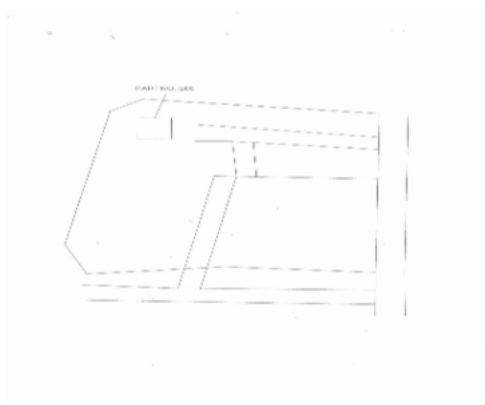

নির্বাচক নিবন্ধন আধিকারিকের স্বাক্ষর

Nazri Naksha

Google Map View

Polling Station Building Front View

Polling Station Front View

Cad View

Key MAP View

| | | | | | | | | |
|---|------------------|------------|---|------------------|------------|---|------------------|------------|
| 1 নাম : মনোজিৎ কোঁয়ার পিতার নাম: সনাতন কোঁয়ার বাড়ির নং : n0044 বয়স : 66 লিঙ্গ : পুরুষ | YEX1518745 | ফটো উপলব্ধ | 2 নাম : শুভা কোঁয়ার স্বামীর নাম: মনোজিৎ কোঁয়ার বাড়ির নং : n0044 বয়স : 54 লিঙ্গ : মহিলা | YEX1518752 | ফটো উপলব্ধ | 3 নাম : কালীরাম খাঁ পিতার নাম: রণজিৎ খাঁ বাড়ির নং : n0063 বয়স : 32 লিঙ্গ : পুরুষ | YEX1518711 | ফটো উপলব্ধ |
| 4 নাম : বিভারানী খাঁ স্বামীর নাম: রনজিত খাঁ বাড়ির নং : n0063 বয়স : 54 লিঙ্গ : মহিলা | WB/41/267/276186 | ফটো উপলব্ধ | 5 নাম : অন্নরানী খাঁ স্বামীর নাম: নারায়নচন্দ্র খাঁ বাড়ির নং : n0063 বয়স : 77 লিঙ্গ : মহিলা | WB/41/267/276244 | ফটো উপলব্ধ | 6 নাম : শিউলী খাঁ স্বামীর নাম: কালীরাম খাঁ বাড়ির নং : n0063 বয়স : 29 লিঙ্গ : মহিলা | YEX1792142 | ফটো উপলব্ধ |
| 7 নাম : রেবা ঘোষ স্বামীর নাম: সুনীল ঘোষ বাড়ির নং : n0148 বয়স : 43 লিঙ্গ : মহিলা | YEX1235878 | ফটো উপলব্ধ | 8 নাম : অভিজিৎ ঘোষ পিতার নাম: সত্যচরণ ঘোষ বাড়ির নং : n0034 বয়স : 35 লিঙ্গ : পুরুষ | YEX1235688 | ফটো উপলব্ধ | 9 নাম : শুক্লা ঘোষ স্বামীর নাম: অভিজিৎ ঘোষ বাড়ির নং : n0034 বয়স : 33 লিঙ্গ : মহিলা | YEX1702778 | ফটো উপলব্ধ |
| 10 নাম : সুনীলকুমার ঘোষ পিতার নাম: ভুগুরাম ঘোষ বাড়ির নং : n0053 বয়স : 79 লিঙ্গ : পুরুষ | YEX2261592 | ফটো উপলব্ধ | 11 নাম : সুকুমার ঘোষ পিতার নাম: ভুগুরাম ঘোষ বাড়ির নং : n0053 বয়স : 71 লিঙ্গ : পুরুষ | WB/41/267/276243 | ফটো উপলব্ধ | 12 নাম : নমিতা ঘোষ স্বামীর নাম: সুকুমার ঘোষ বাড়ির নং : n0053 বয়স : 61 লিঙ্গ : মহিলা | WB/41/267/276337 | ফটো উপলব্ধ |
| 13 নাম : নিরুপম ঘোষ পিতার নাম: সুকুমার ঘোষ বাড়ির নং : n0053 বয়স : 36 লিঙ্গ : পুরুষ | YEX1112028 | ফটো উপলব্ধ | 14 নাম : শিশির কুমার ঘোষ পিতার নাম: ভুগুরাম ঘোষ বাড়ির নং : n0053 বয়স : 66 লিঙ্গ : পুরুষ | WB/41/267/276073 | ফটো উপলব্ধ | 15 নাম : মহাদেব ঘোষ পিতার নাম: ভুগুরাম ঘোষ বাড়ির নং : n0053 বয়স : 61 লিঙ্গ : পুরুষ | WB/41/267/276211 | ফটো উপলব্ধ |
| 16 নাম : চন্দনা ঘোষ স্বামীর নাম: মহাদেব ঘোষ বাড়ির নং : n0053 বয়স : 48 লিঙ্গ : মহিলা | BWN1315522 | ফটো উপলব্ধ | 17 নাম : নন্দরাণী ঘোষ স্বামীর নাম: সুধীর কুমার ঘোষ বাড়ির নং : n0053 বয়স : 75 লিঙ্গ : মহিলা | WB/41/267/276342 | ফটো উপলব্ধ | 18 নাম : সাবিত্রী ঘোষ স্বামীর নাম: সুনীল ঘোষ বাড়ির নং : n0053 বয়স : 69 লিঙ্গ : মহিলা | WB/41/267/276151 | ফটো উপলব্ধ |
| 19 নাম : মমতারানী ঘোষ স্বামীর নাম: শিশিরকুমার ঘোষ বাড়ির নং : n0053 বয়স : 56 লিঙ্গ : মহিলা | WB/41/267/276390 | ফটো উপলব্ধ | 20 নাম : রিংকু ঘোষ স্বামীর নাম: প্রবীর কুমার ঘোষ বাড়ির নং : n0053 বয়স : 39 লিঙ্গ : মহিলা | BWN2536241 | ফটো উপলব্ধ | 21 নাম : সুবীর কুমার ঘোষ পিতার নাম: সুনীল কুমার ঘোষ বাড়ির নং : n0053 বয়স : 50 লিঙ্গ : পুরুষ | WB/41/267/276418 | ফটো উপলব্ধ |
| 22 নাম : প্রতিমা ঘোষ পিতার নাম: সনাতন ঘোষ বাড়ির নং : n0054 বয়স : 49 লিঙ্গ : মহিলা | BWN1315654 | ফটো উপলব্ধ | 23 নাম : বিশ্বজিৎ ঘোষ মায়ের নাম: প্রতিমা ঘোষ বাড়ির নং : n0054 বয়স : 29 লিঙ্গ : পুরুষ | YEX1702612 | ফটো উপলব্ধ | 24 নাম : ভুবন ঘোষ পিতার নাম: সনাতন ঘোষ বাড়ির নং : n0054 বয়স : 48 লিঙ্গ : পুরুষ | BWN1315902 | ফটো উপলব্ধ |
| 25 নাম : পাপীয়া ঘোষ পিতার নাম: বিপদতারন ঘোষ বাড়ির নং : n0054 বয়স : 31 লিঙ্গ : মহিলা | YEX1615848 | ফটো উপলব্ধ | 26 নাম : কান্তিরাম ঘোষ পিতার নাম: নেপাল ঘোষ বাড়ির নং : n0055 বয়স : 70 লিঙ্গ : পুরুষ | WB/41/267/276354 | ফটো উপলব্ধ | 27 নাম : প্রতিমা ঘোষ স্বামীর নাম: কান্তিরাম ঘোষ বাড়ির নং : n0055 বয়স : 65 লিঙ্গ : মহিলা | YEX2436640 | ফটো উপলব্ধ |
| 28 নাম : নাড়গোপাল ঘোষ পিতার নাম: কান্তিরাম ঘোষ বাড়ির নং : n0055 বয়স : 48 লিঙ্গ : পুরুষ | WB/41/267/276419 | ফটো উপলব্ধ | 29 নাম : লক্ষীনারায়ন ঘোষ পিতার নাম: হারাদেব ঘোষ বাড়ির নং : n0030 বয়স : 71 লিঙ্গ : পুরুষ | WB/41/267/276037 | ফটো উপলব্ধ | 30 নাম : সুব্রত ঘোষ পিতার নাম: লক্ষী নারায়ন ঘোষ বাড়ির নং : n0030 বয়স : 35 লিঙ্গ : পুরুষ | YEX1235654 | ফটো উপলব্ধ |