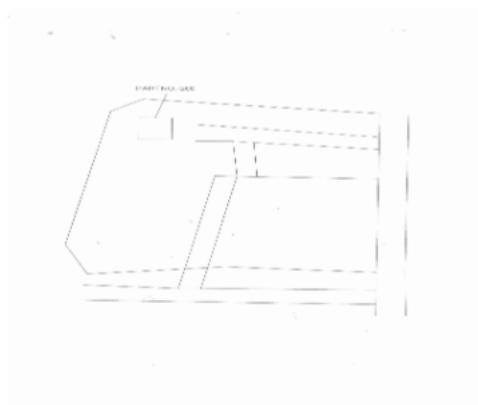

নির্বাচক নিবন্ধন আধিকারিকের স্বাক্ষর

Nazri Naksha

Google Map View

Polling Station Building Front View

Polling Station Front View

Cad View

Key MAP View

| | | | | | | | | |
|---|------------------|------------|---|------------------|------------|---|------------------|------------|
| 1 নাম : মনোজিৎ কোঁয়ার পিতার নাম: সনাতন কোঁয়ার বাড়ির নং : n0044 বয়স : 66 লিঙ্গ : পুরুষ | YEX1518745 | ফটো উপলব্ধ | 2 নাম : শুভা কোঁয়ার স্বামীর নাম: মনোজিৎ কোঁয়ার বাড়ির নং : n0044 বয়স : 54 লিঙ্গ : মহিলা | YEX1518752 | ফটো উপলব্ধ | 3 নাম : কালীরাম খাঁ পিতার নাম: রণজিৎ খাঁ বাড়ির নং : n0063 বয়স : 32 লিঙ্গ : পুরুষ | YEX1518711 | ফটো উপলব্ধ |
| 4 নাম : বিভারানী খাঁ স্বামীর নাম: রনজিত খাঁ বাড়ির নং : n0063 বয়স : 54 লিঙ্গ : মহিলা | WB/41/267/276186 | ফটো উপলব্ধ | 5 নাম : অন্নরানী খাঁ স্বামীর নাম: নারায়নচন্দ্র খাঁ বাড়ির নং : n0063 বয়স : 77 লিঙ্গ : মহিলা | WB/41/267/276244 | ফটো উপলব্ধ | 6 নাম : শিউলী খাঁ স্বামীর নাম: কালীরাম খাঁ বাড়ির নং : n0063 বয়স : 29 লিঙ্গ : মহিলা | YEX1792142 | ফটো উপলব্ধ |
| 7 নাম : রেবা ঘোষ স্বামীর নাম: সুনীল ঘোষ বাড়ির নং : n0148 বয়স : 43 লিঙ্গ : মহিলা | YEX1235878 | ফটো উপলব্ধ | 8 নাম : অভিজিৎ ঘোষ পিতার নাম: সত্যচরণ ঘোষ বাড়ির নং : n0034 বয়স : 35 লিঙ্গ : পুরুষ | YEX1235688 | ফটো উপলব্ধ | 9 নাম : শুক্লা ঘোষ স্বামীর নাম: অভিজিৎ ঘোষ বাড়ির নং : n0034 বয়স : 33 লিঙ্গ : মহিলা | YEX1702778 | ফটো উপলব্ধ |
| 10 নাম : সুনীলকুমার ঘোষ পিতার নাম: ভুগুরাম ঘোষ বাড়ির নং : n0053 বয়স : 79 লিঙ্গ : পুরুষ | YEX2261592 | ফটো উপলব্ধ | 11 নাম : সুকুমার ঘোষ পিতার নাম: ভুগুরাম ঘোষ বাড়ির নং : n0053 বয়স : 71 লিঙ্গ : পুরুষ | WB/41/267/276243 | ফটো উপলব্ধ | 12 নাম : নমিতা ঘোষ স্বামীর নাম: সুকুমার ঘোষ বাড়ির নং : n0053 বয়স : 61 লিঙ্গ : মহিলা | WB/41/267/276337 | ফটো উপলব্ধ |
| 13 নাম : নিরুপম ঘোষ পিতার নাম: সুকুমার ঘোষ বাড়ির নং : n0053 বয়স : 36 লিঙ্গ : পুরুষ | YEX1112028 | ফটো উপলব্ধ | 14 নাম : শিশির কুমার ঘোষ পিতার নাম: ভুগুরাম ঘোষ বাড়ির নং : n0053 বয়স : 66 লিঙ্গ : পুরুষ | WB/41/267/276073 | ফটো উপলব্ধ | 15 নাম : মহাদেব ঘোষ পিতার নাম: ভুগুরাম ঘোষ বাড়ির নং : n0053 বয়স : 61 লিঙ্গ : পুরুষ | WB/41/267/276211 | ফটো উপলব্ধ |
| 16 নাম : চন্দনা ঘোষ স্বামীর নাম: মহাদেব ঘোষ বাড়ির নং : n0053 বয়স : 48 লিঙ্গ : মহিলা | BWN1315522 | ফটো উপলব্ধ | 17 নাম : নন্দরাণী ঘোষ স্বামীর নাম: সুধীর কুমার ঘোষ বাড়ির নং : n0053 বয়স : 75 লিঙ্গ : মহিলা | WB/41/267/276342 | ফটো উপলব্ধ | 18 নাম : সাবিত্রী ঘোষ স্বামীর নাম: সুনীল ঘোষ বাড়ির নং : n0053 বয়স : 69 লিঙ্গ : মহিলা | WB/41/267/276151 | ফটো উপলব্ধ |
| 19 নাম : মমতারানী ঘোষ স্বামীর নাম: শিশিরকুমার ঘোষ বাড়ির নং : n0053 বয়স : 56 লিঙ্গ : মহিলা | WB/41/267/276390 | ফটো উপলব্ধ | 20 নাম : রিংকু ঘোষ স্বামীর নাম: প্রবীর কুমার ঘোষ বাড়ির নং : n0053 বয়স : 39 লিঙ্গ : মহিলা | BWN2536241 | ফটো উপলব্ধ | 21 নাম : সুবীর কুমার ঘোষ পিতার নাম: সুনীল কুমার ঘোষ বাড়ির নং : n0053 বয়স : 50 লিঙ্গ : পুরুষ | WB/41/267/276418 | ফটো উপলব্ধ |
| 22 নাম : প্রতিমা ঘোষ পিতার নাম: সনাতন ঘোষ বাড়ির নং : n0054 বয়স : 49 লিঙ্গ : মহিলা | BWN1315654 | ফটো উপলব্ধ | 23 নাম : বিশ্বজিৎ ঘোষ মায়ের নাম: প্রতিমা ঘোষ বাড়ির নং : n0054 বয়স : 29 লিঙ্গ : পুরুষ | YEX1702612 | ফটো উপলব্ধ | 24 নাম : ভুবন ঘোষ পিতার নাম: সনাতন ঘোষ বাড়ির নং : n0054 বয়স : 48 লিঙ্গ : পুরুষ | BWN1315902 | ফটো উপলব্ধ |
| 25 নাম : পাপীয়া ঘোষ পিতার নাম: বিপদতারন ঘোষ বাড়ির নং : n0054 বয়স : 31 লিঙ্গ : মহিলা | YEX1615848 | ফটো উপলব্ধ | 26 নাম : কান্তিরাম ঘোষ পিতার নাম: নেপাল ঘোষ বাড়ির নং : n0055 বয়স : 70 লিঙ্গ : পুরুষ | WB/41/267/276354 | ফটো উপলব্ধ | 27 নাম : প্রতিমা ঘোষ স্বামীর নাম: কান্তিরাম ঘোষ বাড়ির নং : n0055 বয়স : 65 লিঙ্গ : মহিলা | YEX2436640 | ফটো উপলব্ধ |
| 28 নাম : নাড়গোপাল ঘোষ পিতার নাম: কান্তিরাম ঘোষ বাড়ির নং : n0055 বয়স : 48 লিঙ্গ : পুরুষ | WB/41/267/276419 | ফটো উপলব্ধ | 29 নাম : লক্ষীনারায়ন ঘোষ পিতার নাম: হারাদেব ঘোষ বাড়ির নং : n0030 বয়স : 71 লিঙ্গ : পুরুষ | WB/41/267/276037 | ফটো উপলব্ধ | 30 নাম : সুব্রত ঘোষ পিতার নাম: লক্ষী নারায়ন ঘোষ বাড়ির নং : n0030 বয়স : 35 লিঙ্গ : পুরুষ | YEX1235654 | ফটো উপলব্ধ |