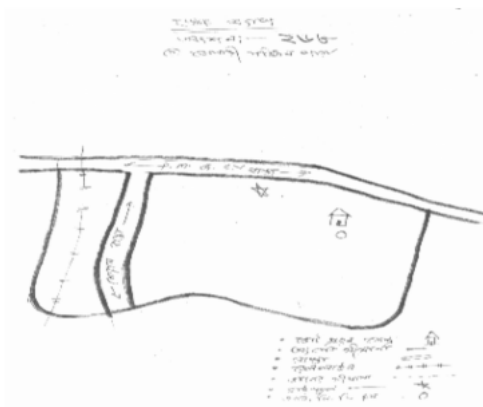

Nazri Naksha