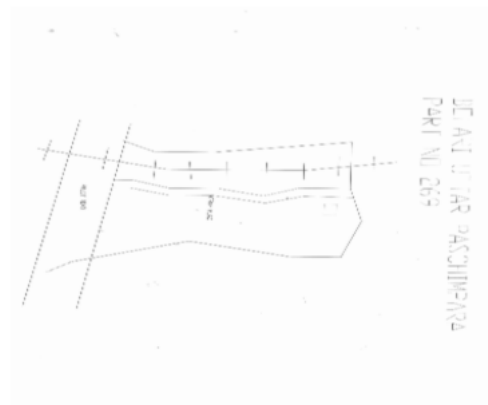

নির্বাচক নিবন্ধন আধিকারিকের স্বাক্ষর

Nazri Naksha

Google Map View

Polling Station Building Front View

Polling Station Front View

Cad View

Key MAP View

1 নাম : মাঝিয়া বিবি স্বামীর নাম: দুলাল সেখ বাড়ির নং : n0139 বয়স : 46 লিঙ্গ : মহিলা	BWN2437648 ফটো উপলব্ধ	2 নাম : শিবদাস হাজরা পিতার নাম: বাউল হাজরা বাড়ির নং : n0003 বয়স : 79 লিঙ্গ : পুরুষ	YEX2197200 ফটো উপলব্ধ	3 নাম : শীতলা হাজরা স্বামীর নাম: শিবদাস হাজরা বাড়ির নং : n0003 বয়স : 68 লিঙ্গ : মহিলা	WB/41/267/285070 ফটো উপলব্ধ
4 নাম : কাঞ্চন হাজরা পিতার নাম: শিবদাস হাজরা বাড়ির নং : n0003 বয়স : 50 লিঙ্গ : পুরুষ	YEX2135523 ফটো উপলব্ধ	5 নাম : চন্দন হাজরা পিতার নাম: শিবদাস হাজরা বাড়ির নং : n0003 বয়স : 52 লিঙ্গ : পুরুষ	WB/41/267/285094 ফটো উপলব্ধ	6 নাম : সৌমজিৎ হাজরা পিতার নাম: কাঞ্চন হাজরা বাড়ির নং : এন০০০৩ বয়স : 22 লিঙ্গ : পুরুষ	YEX2284875 ফটো উপলব্ধ
7 নাম : অর্চনা কর্মকার স্বামীর নাম: হরিপদ কর্মকার বাড়ির নং : n0003 বয়স : 54 লিঙ্গ : মহিলা	YEX1793157 ফটো উপলব্ধ	8 নাম : মানসী হাজরা স্বামীর নাম: চন্দন হাজরা বাড়ির নং : n0003 বয়স : 49 লিঙ্গ : মহিলা	BWN1809201 ফটো উপলব্ধ	9 নাম : জয়াবতী হাজরা স্বামীর নাম: কাঞ্চন হাজরা বাড়ির নং : n0003 বয়স : 49 লিঙ্গ : মহিলা	BWN2380699 ফটো উপলব্ধ
10 নাম : আবীর শ্যাম দত্ত স্বামীর নাম: বাপ্পাদিত্য দত্ত বাড়ির নং : n0140 বয়স : 40 লিঙ্গ : মহিলা	BWN2712198 ফটো উপলব্ধ	11 নাম : সনাতন অধিকারী পিতার নাম: শঙ্কর অধিকারী বাড়ির নং : n0028 বয়স : 43 লিঙ্গ : পুরুষ	BWN2537207 ফটো উপলব্ধ	12 নাম : শঙ্কর অধিকারী পিতার নাম: পদ্মলোচন অধিকারী বাড়ির নং : n0028 বয়স : 73 লিঙ্গ : পুরুষ	WB/41/267/285568 ফটো উপলব্ধ
13 নাম : কৃষ্ণচন্দ্র অধিকারী পিতার নাম: শঙ্করচন্দ্র অধিকারী বাড়ির নং : n0028 বয়স : 40 লিঙ্গ : পুরুষ	BWN2537215 ফটো উপলব্ধ	14 নাম : মহম্মদ জলিল আনসারী পিতার নাম: সেখ চাঁদ বাড়ির নং : বন্দ্যাস স্টেশন বাজার বয়স : 63 লিঙ্গ : পুরুষ	BWN1316678 ফটো উপলব্ধ	15 নাম : মোহম্মদ আরজু তামান্না আনসারি পিতার নাম: মোহম্মদ জলিল আনসারি বাড়ির নং : বন্দ্যাস স্টেশন বাজার বয়স : 38 লিঙ্গ : পুরুষ	YEX1079144 ফটো উপলব্ধ
16 নাম : মহঃ রাজু মিনত আনসারী পিতার নাম: মহঃ জলীল আনসারী বাড়ির নং : BANPAS STATION BAZAR বয়স : 37 লিঙ্গ : পুরুষ	BWN2879864 ফটো উপলব্ধ	17 নাম : মহঃ রঞ্জন বাদশা আনসারী পিতার নাম: মোহম্মদ জলিল আনসারি বাড়ির নং : বন্দ্যাস স্টেশন বাজার বয়স : 32 লিঙ্গ : পুরুষ	YEX1616804 ফটো উপলব্ধ	18 নাম : হীরা আহরী স্বামীর নাম: নেপাল আহরী বাড়ির নং : n0031 বয়স : 61 লিঙ্গ : মহিলা	WB/41/267/285104 ফটো উপলব্ধ
19 নাম : সনাতন আহরী পিতার নাম: নেপাল আহরী বাড়ির নং : n0031 বয়স : 36 লিঙ্গ : পুরুষ	YEX1079185 ফটো উপলব্ধ	20 নাম : কার্তিক আহরী পিতার নাম: নেপাল আহরী বাড়ির নং : n0031 বয়স : 30 লিঙ্গ : পুরুষ	YEX1616762 ফটো উপলব্ধ	21 নাম : আরতী আহরী স্বামীর নাম: সুবল আহরী বাড়ির নং : n0047 বয়স : 68 লিঙ্গ : মহিলা	BWN1316272 ফটো উপলব্ধ
22 নাম : মনিকা আহরী স্বামীর নাম: কার্তিক আহরী বাড়ির নং : n0031 বয়স : 27 লিঙ্গ : মহিলা	YEX1859495 ফটো উপলব্ধ	23 নাম : সুকুমার আহরী পিতার নাম: সুবাল আহরী বাড়ির নং : n0047 বয়স : 36 লিঙ্গ : পুরুষ	YEX1333970 ফটো উপলব্ধ	24 নাম : চাঁদমনি কর্মকার স্বামীর নাম: রুপলাল কর্মকার বাড়ির নং : n0116 বয়স : 73 লিঙ্গ : মহিলা	WB/41/267/285166 ফটো উপলব্ধ
25 নাম : দীনেশ সাহানী পিতার নাম: জগদীশ সাহানী বাড়ির নং : n0090 বয়স : 39 লিঙ্গ : পুরুষ	BWN2713519 ফটো উপলব্ধ	26 নাম : সুশীলা সাহানী স্বামীর নাম: জগদীশ সাহানী বাড়ির নং : n0090 বয়স : 62 লিঙ্গ : মহিলা	YEX2044311 ফটো উপলব্ধ	27 নাম : গুস্তা ঘোষ কেশ স্বামীর নাম: কাঞ্চন কুমার কেশ বাড়ির নং : এন০১১৫ বয়স : 33 লিঙ্গ : মহিলা	YEX1614684 ফটো উপলব্ধ
28 নাম : স্বস্তিকা কেশ পিতার নাম: স্বপন কেশ বাড়ির নং : বেলাড়া বয়স : 21 লিঙ্গ : মহিলা	YEX2364073 ফটো উপলব্ধ	29 নাম : অভিষেক হুই পিতার নাম: অঞ্জন হুই বাড়ির নং : n0090 বয়স : 26 লিঙ্গ : পুরুষ	YEX1871094 ফটো উপলব্ধ	30 নাম : সন্তোষী সাহানী স্বামীর নাম: দীনেশ সাহানী বাড়ির নং : N0090 বয়স : 36 লিঙ্গ : মহিলা	IIX1431931 ফটো উপলব্ধ