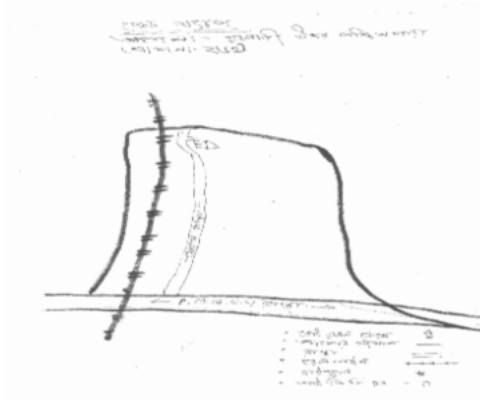

Nazri Naksha