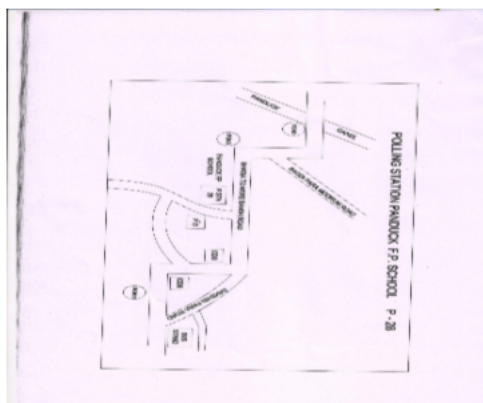

নির্বাচক নিবন্ধন আধিকারিকের স্বাক্ষর

Nazri Naksha

Google Map View

Polling Station Building Front View

Polling Station Front View

Cad View

Key MAP View

1 নাম : ডালিয়া খাতুন স্বামীর নাম: শের আলি সেখ বাড়ির নং : n0067 বয়স : 34 লিঙ্গ : মহিলা	YEX1719459	ফটো উপলব্ধ	2 নাম : মনিজা বিবি সেখ স্বামীর নাম: এব্রাহিম সেখ বাড়ির নং : n0067 বয়স : 73 লিঙ্গ : মহিলা	YEX2016079	ফটো উপলব্ধ	3 নাম : তাহের সেখ স্বামীর নাম: ইব্রাহিম সেখ বাড়ির নং : n0067 বয়স : 40 লিঙ্গ : পুরুষ	YEX1134543	ফটো উপলব্ধ
4 নাম : তাসমিনা বিবি স্বামীর নাম: তাহের সেখ বাড়ির নং : n0067 বয়স : 38 লিঙ্গ : মহিলা	YEX1134550	ফটো উপলব্ধ	5 নাম : সেখ শের আলি পিতার নাম: ইব্রাহিম সেখ বাড়ির নং : n0067 বয়স : 37 লিঙ্গ : পুরুষ	YEX1134568	ফটো উপলব্ধ	6 নাম : লক্ষ্মী আঁকুড়ে স্বামীর নাম: বনমালি আঁকুড়ে বাড়ির নং : n0001 বয়স : 76 লিঙ্গ : মহিলা	WB/41/267/510323	ফটো উপলব্ধ
7 নাম : বিশ্বনাথ বাগ্দী পিতার নাম: নয়ন বাগ্দী বাড়ির নং : n0001 বয়স : 30 লিঙ্গ : পুরুষ	YEX1639194	ফটো উপলব্ধ	8 নাম : লালচাঁদ আনসারী পিতার নাম: মুজিদ আনসারী বাড়ির নং : n0061 বয়স : 30 লিঙ্গ : পুরুষ	YEX1538966	ফটো উপলব্ধ	9 নাম : সিরাজ আনসারী পিতার নাম: মুজিদ আনসারী বাড়ির নং : n0061 বয়স : 38 লিঙ্গ : পুরুষ	BWN2927408	ফটো উপলব্ধ
10 নাম : হানিফ আনসারী পিতার নাম: মুজিদ আনসারী বাড়ির নং : n0061 বয়স : 38 লিঙ্গ : পুরুষ	BWN2927416	ফটো উপলব্ধ	11 নাম : মিনা বিবি স্বামীর নাম: মুজিদ আনসারী বাড়ির নং : n0061 বয়স : 58 লিঙ্গ : মহিলা	WB/41/267/510043	ফটো উপলব্ধ	12 নাম : আসরুপা খাতুন স্বামীর নাম: লালচাঁদ আনসারী বাড়ির নং : এন0061 বয়স : 23 লিঙ্গ : মহিলা	YEX2222958	ফটো উপলব্ধ
13 নাম : রুবিয়া বেগম স্বামীর নাম: হানিফ আনসারী বাড়ির নং : n0061 বয়স : 35 লিঙ্গ : মহিলা	YEX1425909	ফটো উপলব্ধ	14 নাম : রুবিনা বিবি স্বামীর নাম: সিরাজ আনসারী বাড়ির নং : 0061 বয়স : 26 লিঙ্গ : মহিলা	YEX1928860	ফটো উপলব্ধ	15 নাম : হাসিনা (খাতুন) বিবি স্বামীর নাম: আজিম মিঞা বাড়ির নং : n0110 বয়স : 39 লিঙ্গ : মহিলা	YEX1133859	ফটো উপলব্ধ
16 নাম : বৈশাখী বাগ্দী স্বামীর নাম: মাধব চন্দ্র বাগ্দী বাড়ির নং : n0110 বয়স : 33 লিঙ্গ : মহিলা	YEX1539139	ফটো উপলব্ধ	17 নাম : মাধব চন্দ্র বাগ্দী পিতার নাম: নিমাই বাগ্দী বাড়ির নং : n0110 বয়স : 41 লিঙ্গ : পুরুষ	YEX0111328	ফটো উপলব্ধ	18 নাম : দিব্যেন্দু ঘোষ পিতার নাম: হারাধন ঘোষ বাড়ির নং : n0110 বয়স : 42 লিঙ্গ : পুরুষ	YEX1134683	ফটো উপলব্ধ
19 নাম : অন্নপূর্ণা মেটে স্বামীর নাম: অনিল মেটে বাড়ির নং : n0110 বয়স : 45 লিঙ্গ : মহিলা	BWN2587632	ফটো উপলব্ধ	20 নাম : চন্দনা ঘোষ স্বামীর নাম: অরুণকুমার ঘোষ বাড়ির নং : n0110 বয়স : 48 লিঙ্গ : মহিলা	BWN1744846	ফটো উপলব্ধ	21 নাম : কেরিমা খাতুন পিতার নাম: হামিদ মিঞা বাড়ির নং : n0110 বয়স : 32 লিঙ্গ : মহিলা	YEX1424894	ফটো উপলব্ধ
22 নাম : আজিম মিঞা পিতার নাম: হামিদ মিঞা বাড়ির নং : n0110 বয়স : 37 লিঙ্গ : পুরুষ	BWN2927242	ফটো উপলব্ধ	23 নাম : ফতেমা বিবি মিঞা স্বামীর নাম: হামিদ মিঞা বাড়ির নং : n0110 বয়স : 63 লিঙ্গ : মহিলা	WB/41/267/507023	ফটো উপলব্ধ	24 নাম : অরুণ ঘোষ পিতার নাম: হারাধন ঘোষ বাড়ির নং : n0110 বয়স : 63 লিঙ্গ : পুরুষ	BWN1744820	ফটো উপলব্ধ
25 নাম : বর্না ঘোষ স্বামীর নাম: হারাধন ঘোষ বাড়ির নং : n0110 বয়স : 65 লিঙ্গ : মহিলা	WB/34/237/591455	ফটো উপলব্ধ	26 নাম : হারাধন ঘোষ পিতার নাম: তারাপদ ঘোষ বাড়ির নং : n0110 বয়স : 73 লিঙ্গ : পুরুষ	WB/34/237/591015	ফটো উপলব্ধ	27 নাম : তুলসী ঘোষ স্বামীর নাম: তারাপদ ঘোষ বাড়ির নং : n0110 বয়স : 91 লিঙ্গ : মহিলা	WB/41/267/510026	ফটো উপলব্ধ
28 নাম : ব্রততী ঘোষ পিতার নাম: বোধিসত্তু ঘোষ বাড়ির নং : n0109 বয়স : 40 লিঙ্গ : মহিলা	BWN2656148	ফটো উপলব্ধ	29 নাম : রেখা ঘোষ স্বামীর নাম: বোধিসত্তু ঘোষ বাড়ির নং : n0109 বয়স : 63 লিঙ্গ : মহিলা	WB/41/267/510116	ফটো উপলব্ধ	30 নাম : কোহিনুর ঘোষ পিতার নাম: নিত্যানন্দ ঘোষ বাড়ির নং : n0105 বয়স : 40 লিঙ্গ : পুরুষ	BWN2651693	ফটো উপলব্ধ