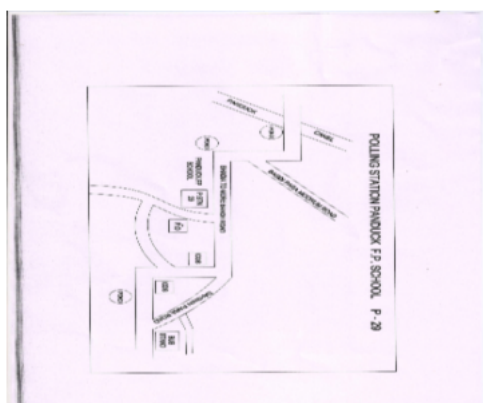

নির্বাচক নিবন্ধন আধিকারিকের স্বাক্ষর

Nazri Naksha

Google Map View

Polling Station Building Front View

Polling Station Front View

Cad View

Key MAP View

1 নাম : প্রতিবিন্দ্য কর্মকার পিতার নাম: লক্ষ্মণ কর্মকার বাড়ির নং : নং056 বয়স : 22 লিঙ্গ : পুরুষ	YEX2282986 ফটো উপলব্ধ	2 নাম : কুমা ঘোষ স্বামীর নাম: সাত্যাকি ঘোষ বাড়ির নং : n0006 বয়স : 41 লিঙ্গ : মহিলা	BWN2868925 ফটো উপলব্ধ	3 নাম : রনিত পাল পিতার নাম: সহদেব পাল বাড়ির নং : এন0204 বয়স : 22 লিঙ্গ : পুরুষ	YEX2283018 ফটো উপলব্ধ
4 নাম : সঞ্জয় বাউরী পিতার নাম: সুভাষ বাউরী বাড়ির নং : নং00 বয়স : 24 লিঙ্গ : পুরুষ	YEX2088508 ফটো উপলব্ধ	5 নাম : কার্তিক বাউরী পিতার নাম: রঙ্গ বাউরী বাড়ির নং : এন0023 বয়স : 31 লিঙ্গ : পুরুষ	YEX1964774 ফটো উপলব্ধ	6 নাম : বাপন বস্তু পিতার নাম: সুরজ বস্তু বাড়ির নং : নং00 বয়স : 25 লিঙ্গ : পুরুষ	YEX2088532 ফটো উপলব্ধ
7 নাম : কালিপদ বাউরী পিতার নাম: বৈদ্যনাথ বাউরী বাড়ির নং : n0232 বয়স : 33 লিঙ্গ : পুরুষ	BWN0051235 ফটো উপলব্ধ	8 নাম : চম্পা বাউরী স্বামীর নাম: কালিপদ বাউরী বাড়ির নং : n0231 বয়স : 50 লিঙ্গ : মহিলা	BWN0051243 ফটো উপলব্ধ	9 নাম : কৃষ্ণেন্দু বাউরী পিতার নাম: বিনয় বাউরী বাড়ির নং : নং00 বয়স : 24 লিঙ্গ : পুরুষ	YEX2088458 ফটো উপলব্ধ
10 নাম : সৌরভ বাউরী পিতার নাম: অদৈতা বাউরী বাড়ির নং : নং06 বয়স : 22 লিঙ্গ : পুরুষ	YEX2282895 ফটো উপলব্ধ	11 নাম : বিশ্বনাথ বাউরী পিতার নাম: জয়দেব বাউরী বাড়ির নং : নং034 বয়স : 22 লিঙ্গ : পুরুষ	YEX2282937 ফটো উপলব্ধ	12 নাম : রামকৃষ্ণ বাউরী পিতার নাম: কালিপদ বাউরী বাড়ির নং : n0232 বয়স : 30 লিঙ্গ : পুরুষ	YEX1719483 ফটো উপলব্ধ
Q 13 নাম : কৃষ্ণাকান্ত বাউরী পিতার নাম: কালিপদ বাউরী বাড়ির নং : বয়স : 28 লিঙ্গ : পুরুষ	YEX1719491 ফটো উপলব্ধ	14 নাম : লালু বাগদি পিতার নাম: মধুরাম বাগদি বাড়ির নং : নং146 বয়স : 26 লিঙ্গ : পুরুষ	YEX2088474 ফটো উপলব্ধ	15 নাম : শম্পা বাগদি স্বামীর নাম: আশীষ বাগদি বাড়ির নং : নং00 বয়স : 29 লিঙ্গ : মহিলা	YEX2088565 ফটো উপলব্ধ
16 নাম : পাপিয়া বাগদি স্বামীর নাম: রাজু বাগদি বাড়ির নং : নং00 বয়স : 38 লিঙ্গ : মহিলা	YEX2088540 ফটো উপলব্ধ	17 নাম : সাগর বাগদি পিতার নাম: প্রকাশ বাগদি বাড়ির নং : নং156 বয়স : 26 লিঙ্গ : পুরুষ	YEX2088524 ফটো উপলব্ধ	18 নাম : সন্টু বাগদী পিতার নাম: মধুরাম বাগদী বাড়ির নং : নং146 বয়স : 25 লিঙ্গ : পুরুষ	YEX2088466 ফটো উপলব্ধ
19 নাম : বুদ্ধদেব বাগদি পিতার নাম: কাল বাগদি বাড়ির নং : নং123 বয়স : 28 লিঙ্গ : পুরুষ	YEX2088482 ফটো উপলব্ধ	20 নাম : কৃষ্ণা বাগদী স্বামীর নাম: উৎপল বাগদী বাড়ির নং : N001 বয়স : 30 লিঙ্গ : মহিলা	YEX2088680 ফটো উপলব্ধ	21 নাম : শ্রাবণী বাগদী পিতার নাম: কালো বাগদী বাড়ির নং : নং180 বয়স : 25 লিঙ্গ : মহিলা	YEX2282861 ফটো উপলব্ধ
22 নাম : কৌশিক বাগদী পিতার নাম: শ্যামল বাগদী বাড়ির নং : নং164 বয়স : 22 লিঙ্গ : পুরুষ	YEX2282911 ফটো উপলব্ধ	23 নাম : চন্দনা বাগদী স্বামীর নাম: শ্রীকান্ত বাগদী বাড়ির নং : নং129 বয়স : 22 লিঙ্গ : মহিলা	YEX2282978 ফটো উপলব্ধ	24 নাম : মেঘনাথ বাগদী পিতার নাম: গঙ্গা বাগদী বাড়ির নং : 0264 বয়স : 22 লিঙ্গ : পুরুষ	YEX2282697 ফটো উপলব্ধ
25 নাম : দ্বীপ বাগদী পিতার নাম: হারু বাগদী বাড়ির নং : নং157 বয়স : 23 লিঙ্গ : পুরুষ	YEX2282648 ফটো উপলব্ধ	26 নাম : সুকুমার বাগদী পিতার নাম: বহু বাগদী বাড়ির নং : নং169 বয়স : 22 লিঙ্গ : পুরুষ	YEX2282663 ফটো উপলব্ধ	27 নাম : শিশির বাগদী পিতার নাম: বাদল বাগদী বাড়ির নং : নং0005 বয়স : 48 লিঙ্গ : পুরুষ	YEX0111336 ফটো উপলব্ধ
28 নাম : দীপশিখা মন্ডল পিতার নাম: পৌতম মন্ডল বাড়ির নং : নং209 বয়স : 24 লিঙ্গ : মহিলা	YEX2088490 ফটো উপলব্ধ	29 নাম : বৈভব মন্ডল পিতার নাম: নবকুমার মন্ডল বাড়ির নং : নং208 বয়স : 27 লিঙ্গ : পুরুষ	YEX2088425 ফটো উপলব্ধ	30 নাম : তনুশ্রী মন্ডল স্বামীর নাম: অরবিন্দ মন্ডল বাড়ির নং : নং217 বয়স : 25 লিঙ্গ : মহিলা	YEX2282952 ফটো উপলব্ধ