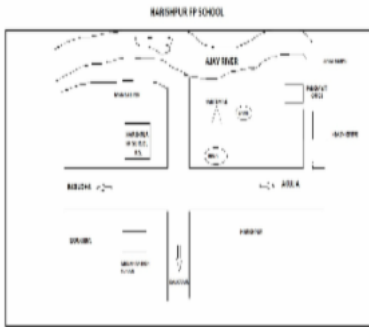

নির্বাচক নিবন্ধন আধিকারিকের স্বাক্ষর

Nazri Naksha

Google Map View

Polling Station Building Front View

Polling Station Front View

Cad View

Key MAP View

1 নাম : তপ্তি কর্মকার স্বামীর নাম: লোচন কর্মকার বাড়ির নং : n0151 বয়স : 30 লিঙ্গ : মহিলা	YEX1530757 ফটো উপলব্ধ	2 নাম : লোচন কর্মকার পিতার নাম: কার্তিক কর্মকার বাড়ির নং : n0151 বয়স : 40 লিঙ্গ : পুরুষ	BWN2888030 ফটো উপলব্ধ	3 নাম : মঞ্জু কর্মকার স্বামীর নাম: কার্তিক কর্মকার বাড়ির নং : n0151 বয়স : 61 লিঙ্গ : মহিলা	WB/41/267/450585 ফটো উপলব্ধ
4 নাম : রুপা কোঁড়া স্বামীর নাম: সুভাষ কোঁড়া বাড়ির নং : n0009 বয়স : 41 লিঙ্গ : মহিলা	YEX1123116 ফটো উপলব্ধ	5 নাম : সুদীপ কোঁড়া মায়ের নাম: রুপা কোঁড়া বাড়ির নং : এন০০০৯ বয়স : 22 লিঙ্গ : পুরুষ	YEX2393189 ফটো উপলব্ধ	6 নাম : দীপ কোঁড়া মায়ের নাম: রুপা কোঁড়া বাড়ির নং : এন০০০৯ বয়স : 20 লিঙ্গ : পুরুষ	YEX2393205 ফটো উপলব্ধ
7 নাম : বেনীমাধব গায়েন পিতার নাম: উদয় গায়েন বাড়ির নং : n0191 বয়স : 41 লিঙ্গ : পুরুষ	BWN2887826 ফটো উপলব্ধ	8 নাম : ফেলু রানী গায়েন স্বামীর নাম: উদয় গায়েন বাড়ির নং : n0191 বয়স : 66 লিঙ্গ : মহিলা	WB/41/267/450740 ফটো উপলব্ধ	9 নাম : লক্ষনচন্দ্র ঘোষ পিতার নাম: সন্ন্যাসী ঘোষ বাড়ির নং : n0058 বয়স : 45 লিঙ্গ : পুরুষ	BWN2303287 ফটো উপলব্ধ
10 নাম : ভগবতী ঘোষ স্বামীর নাম: সন্ন্যাসী ঘোষ বাড়ির নং : n0058 বয়স : 61 লিঙ্গ : মহিলা	WB/41/267/450183 ফটো উপলব্ধ	11 নাম : সন্ন্যাসী ঘোষ পিতার নাম: গোবর্ধন ঘোষ বাড়ির নং : n0058 বয়স : 69 লিঙ্গ : পুরুষ	YEX1399393 ফটো উপলব্ধ	12 নাম : চন্দনা ঘোষ স্বামীর নাম: নিমাই ঘোষ বাড়ির নং : n0058 বয়স : 56 লিঙ্গ : মহিলা	BWN2827020 ফটো উপলব্ধ
13 নাম : নিমাই ঘোষ পিতার নাম: গোবর্ধন ঘোষ বাড়ির নং : n0058 বয়স : 66 লিঙ্গ : পুরুষ	WB/41/267/450361 ফটো উপলব্ধ	14 নাম : বাসন্তী ঘোষ স্বামীর নাম: বাদলচন্দ্র ঘোষ বাড়ির নং : n0193 বয়স : 51 লিঙ্গ : মহিলা	BWN2386605 ফটো উপলব্ধ	15 নাম : বাদলচন্দ্র ঘোষ পিতার নাম: কমলাকান্ত ঘোষ বাড়ির নং : n0193 বয়স : 63 লিঙ্গ : পুরুষ	WB/41/267/450101 ফটো উপলব্ধ
16 নাম : চায়না ঘোষ স্বামীর নাম: দুলাল ঘোষ বাড়ির নং : n0070 বয়স : 56 লিঙ্গ : মহিলা	WB/41/267/450595 ফটো উপলব্ধ	17 নাম : দুলাল চন্দ্র ঘোষ পিতার নাম: সুধীর ঘোষ বাড়ির নং : n0070 বয়স : 63 লিঙ্গ : পুরুষ	BWN1730027 ফটো উপলব্ধ	18 নাম : পুতুল চক্রবর্তী স্বামীর নাম: উতপল চক্রবর্তী বাড়ির নং : n0115 বয়স : 44 লিঙ্গ : মহিলা	BWN2827350 ফটো উপলব্ধ
19 নাম : মঞ্জু মেটে স্বামীর নাম: লিচু মেটে বাড়ির নং : n0115 বয়স : 61 লিঙ্গ : মহিলা	WB/41/267/450667 ফটো উপলব্ধ	20 নাম : শিবানী চক্রবর্তী স্বামীর নাম: ননীগোপাল চক্রবর্তী বাড়ির নং : n0115 বয়স : 86 লিঙ্গ : মহিলা	WB/41/267/450512 ফটো উপলব্ধ	21 নাম : উতপল চক্রবর্তী পিতার নাম: ননীগোপাল চক্রবর্তী বাড়ির নং : n0115 বয়স : 51 লিঙ্গ : পুরুষ	BWN2615185 ফটো উপলব্ধ
22 নাম : ববিতা মন্ডল চ্যাটাঙ্গী স্বামীর নাম: সুমন চ্যাটাঙ্গী বাড়ির নং : এন0258 বয়স : 24 লিঙ্গ : মহিলা	YEX2217271 ফটো উপলব্ধ	23 নাম : রিস্পা দেওয়ানী স্বামীর নাম: প্রসেনজিত দেওয়ানী বাড়ির নং : 012 বয়স : 30 লিঙ্গ : মহিলা	YEX1807601 ফটো উপলব্ধ	24 নাম : মঞ্জু দেওয়ানী স্বামীর নাম: শিবপদ দেওয়ানী বাড়ির নং : n0012 বয়স : 54 লিঙ্গ : মহিলা	WB/41/267/450450 ফটো উপলব্ধ
25 নাম : শিবপদ দেওয়ানী পিতার নাম: ধরনীধর দেওয়ানী বাড়ির নং : n0012 বয়স : 59 লিঙ্গ : পুরুষ	WB/41/267/450633 ফটো উপলব্ধ	26 নাম : শিল্পী দেওয়ানী স্বামীর নাম: বাসুদেব দেওয়ানী বাড়ির নং : N0012 বয়স : 31 লিঙ্গ : মহিলা	YEX2091890 ফটো উপলব্ধ	27 নাম : কবিতা রায় স্বামীর নাম: বিধান রায় বাড়ির নং : এন0012 বয়স : 23 লিঙ্গ : মহিলা	YEX2217354 ফটো উপলব্ধ
28 নাম : সাধি ঘোষ দেবাশি স্বামীর নাম: চিরঞ্জিৎ দেবাশি বাড়ির নং : N0012 বয়স : 28 লিঙ্গ : মহিলা	YEX2091791 ফটো উপলব্ধ	29 নাম : সমান্তী দেওয়ানী স্বামীর নাম: স্বরূপ দেওয়ানী বাড়ির নং : N0013 বয়স : 25 লিঙ্গ : মহিলা	YEX2091882 ফটো উপলব্ধ	30 নাম : সুমনা দেওয়ানী স্বামীর নাম: পতিত পাবন দেওয়ানী বাড়ির নং : n0303 বয়স : 32 লিঙ্গ : মহিলা	YEX1415041 ফটো উপলব্ধ