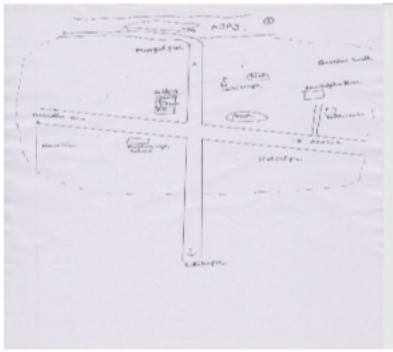

Nazri Naksha