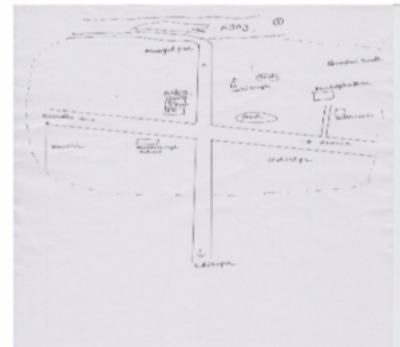

Key MAP View