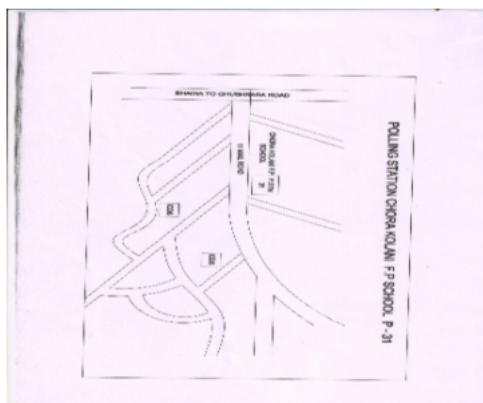

নির্বাচক নিবন্ধন আধিকারিকের স্বাক্ষর

Nazri Naksha

Google Map View

Polling Station Building Front View

Polling Station Front View

Cad View

Key MAP View

বিধানসভা নির্বাচনক্ষেত্রের নং, নাম : 273-আউসগ্রাম
ভাগ নং, নাম : 1-ছোড়া সুন্দরপাড়া, নওয়াপাড়ার (পশ্চিমদিক)