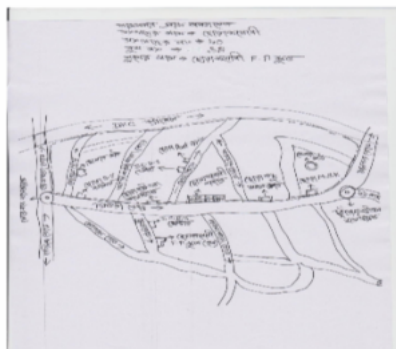

Nazri Naksha