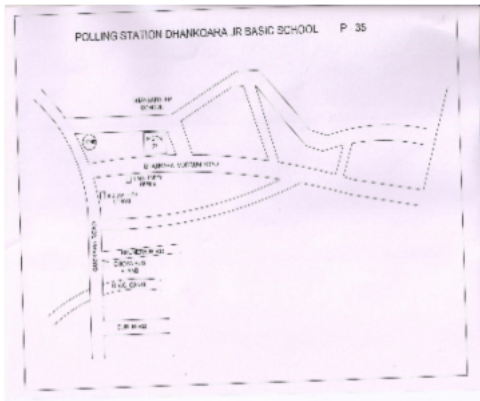

নির্বাচক নিবন্ধন আধিকারিকের স্বাক্ষর

Nazri Naksha

Google Map View

Polling Station Building Front View

Polling Station Front View

Cad View

Key MAP View

1	RJR2466282	নাম : ঋতুপর্ণা দাস বৈরাগ্য স্বামীর নাম: মুন্ময় দাস বৈরাগ্য বাড়ির নং : এন0169 বয়স : 26 লিঙ্গ : মহিলা	ফটো উপলব্ধ	2	WB/41/267/525563	নাম : বন্দনা বৈরাগ্য স্বামীর নাম: পিনাকী বৈরাগ্য বাড়ির নং : n0169 বয়স : 60 লিঙ্গ : মহিলা	ফটো উপলব্ধ	3	YEX2017002	নাম : পিনাকী দাস বৈরাগ্য পিতার নাম: সুখময় বৈরাগ্য বাড়ির নং : n0169 বয়স : 62 লিঙ্গ : পুরুষ	ফটো উপলব্ধ
4	YEX1086289	নাম : মুন্ময় দাস বৈরাগ্য পিতার নাম: পিনাকী দাস বৈরাগ্য বাড়ির নং : n0169 বয়স : 35 লিঙ্গ : পুরুষ	ফটো উপলব্ধ	5	YEX1986066	নাম : রাজ কুমার অধিকারী পিতার নাম: রাধাকিংকর অধিকারী বাড়ির নং : নং00 বয়স : 51 লিঙ্গ : পুরুষ	ফটো উপলব্ধ	6	YEX2089464	নাম : মান্নি আঁকুড়ে স্বামীর নাম: কাংতিক আঁকুড়ে বাড়ির নং : নং40 বয়স : 24 লিঙ্গ : মহিলা	ফটো উপলব্ধ
7	YEX2089530	নাম : বিধান আঁকুড়ে পিতার নাম: নাব কুমার আঁকুড়ে বাড়ির নং : নং0019 বয়স : 25 লিঙ্গ : পুরুষ	ফটো উপলব্ধ	8	YEX2089571	নাম : সোমনাথ আঁকুড়ে পিতার নাম: কুশেশ্বর আঁকুড়ে বাড়ির নং : নং0018 বয়স : 24 লিঙ্গ : পুরুষ	ফটো উপলব্ধ	9	YEX1964436	নাম : সন্ধ্যা আঁকুড়ে স্বামীর নাম: লক্ষ্মণ আঁকুড়ে বাড়ির নং : নং008 বয়স : 25 লিঙ্গ : মহিলা	ফটো উপলব্ধ
10	YEX1969062	নাম : শম্ভু আঁকুড়ে পিতার নাম: হিরু আঁকুড়ে বাড়ির নং : নং005 বয়স : 25 লিঙ্গ : পুরুষ	ফটো উপলব্ধ	11	YEX1974013	নাম : ঝুমা আঁকুড়ে স্বামীর নাম: আশুতোষ আঁকুড়ে বাড়ির নং : এন0017 বয়স : 30 লিঙ্গ : মহিলা	ফটো উপলব্ধ	12	YEX1974005	নাম : দেবজানি আঁকুড়ে স্বামীর নাম: বসুদেব আঁকুড়ে বাড়ির নং : এন003 বয়স : 25 লিঙ্গ : মহিলা	ফটো উপলব্ধ
13	WB/41/267/525132	নাম : জগদীশ আঁকুড়ে পিতার নাম: দ্বিজপদ আঁকুড়ে বাড়ির নং : n0001 বয়স : 71 লিঙ্গ : পুরুষ	ফটো উপলব্ধ	14	WB/41/267/525251	নাম : শিবদাসী আঁকুড়ে স্বামীর নাম: জগদীশ আঁকুড়ে বাড়ির নং : n0001 বয়স : 69 লিঙ্গ : মহিলা	ফটো উপলব্ধ	15	WB/41/267/525044	নাম : জলধর আঁকুড়ে পিতার নাম: জগদীশ আঁকুড়ে বাড়ির নং : n0001 বয়স : 49 লিঙ্গ : পুরুষ	ফটো উপলব্ধ
16	WB/41/267/525039	নাম : কালোসোনা আঁকুড়ে পিতার নাম: কালোসোনা আঁকুড়ে বাড়ির নং : n0002 বয়স : 70 লিঙ্গ : পুরুষ	ফটো উপলব্ধ	17	WB/41/267/525540	নাম : ভাদু আঁকুড়ে স্বামীর নাম: কালোসোনা আঁকুড়ে বাড়ির নং : n0002 বয়স : 66 লিঙ্গ : মহিলা	ফটো উপলব্ধ	18	YEX1249879	নাম : লকু আঁকুড়ে পিতার নাম: কালোসোনা আঁকুড়ে বাড়ির নং : n0002 বয়স : 35 লিঙ্গ : পুরুষ	ফটো উপলব্ধ
19	WB/41/267/525554	নাম : জয়ারানী আঁকুড়ে স্বামীর নাম: মুক্তি আঁকুড়ে বাড়ির নং : n0006 বয়স : 59 লিঙ্গ : মহিলা	ফটো উপলব্ধ	20	YEX1429133	নাম : আশা আঁকুড়ে স্বামীর নাম: দীনেশ আঁকুড়ে বাড়ির নং : n0005 বয়স : 31 লিঙ্গ : মহিলা	ফটো উপলব্ধ	21	YEX1138403	নাম : দীনেশ আঁকুড়ে পিতার নাম: হীরু আঁকুড়ে বাড়ির নং : n0005 বয়স : 38 লিঙ্গ : পুরুষ	ফটো উপলব্ধ
22	WB/41/267/525647	নাম : ছায়ারানী আঁকুড়ে স্বামীর নাম: হীরু আঁকুড়ে বাড়ির নং : n0005 বয়স : 57 লিঙ্গ : মহিলা	ফটো উপলব্ধ	23	WB/41/267/525585	নাম : হীরু আঁকুড়ে পিতার নাম: হারাদন আঁকুড়ে বাড়ির নং : n0005 বয়স : 61 লিঙ্গ : পুরুষ	ফটো উপলব্ধ	24	WB/41/267/525557	নাম : মীরা আঁকুড়ে স্বামীর নাম: গোসাঁই আঁকুড়ে বাড়ির নং : n0004 বয়স : 61 লিঙ্গ : মহিলা	ফটো উপলব্ধ
25	WB/41/267/525625	নাম : গোসাঁই আঁকুড়ে পিতার নাম: বিজয় আঁকুড়ে বাড়ির নং : n0004 বয়স : 66 লিঙ্গ : পুরুষ	ফটো উপলব্ধ	26	YEX0132530	নাম : বাসুদেব আঁকুড়ে পিতার নাম: নারায়ণ আঁকুড়ে বাড়ির নং : n0003 বয়স : 39 লিঙ্গ : পুরুষ	ফটো উপলব্ধ	27	BWN1747542	নাম : প্রতিমা আঁকুড়ে স্বামীর নাম: নারায়ণ আঁকুড়ে বাড়ির নং : n0003 বয়স : 61 লিঙ্গ : মহিলা	ফটো উপলব্ধ
28	WB/41/267/525165	নাম : নারায়ণ আঁকুড়ে পিতার নাম: দ্বিজপদ আঁকুড়ে বাড়ির নং : n0003 বয়স : 66 লিঙ্গ : পুরুষ	ফটো উপলব্ধ	29	WB/41/267/525648	নাম : নিবেদিতা আঁকুড়ে স্বামীর নাম: গণেশ আঁকুড়ে বাড়ির নং : n0007 বয়স : 49 লিঙ্গ : মহিলা	ফটো উপলব্ধ	30	WB/41/267/525646	নাম : গীতা আঁকুড়ে স্বামীর নাম: মানিক আঁকুড়ে বাড়ির নং : n0007 বয়স : 69 লিঙ্গ : মহিলা	ফটো উপলব্ধ