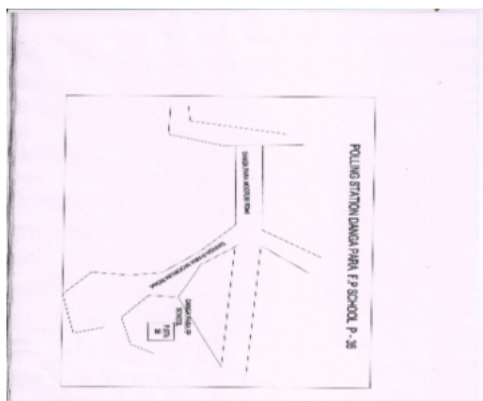

নির্বাচক নিবন্ধন আধিকারিকের স্বাক্ষর

Nazri Naksha

Google Map View

Polling Station Building Front View

Polling Station Front View

Cad View

Key MAP View

1 নাম : অনিমা বিশ্বাস স্বামীর নাম: সুজিত বিশ্বাস বাড়ির নং : n0235 বয়স : 39 লিঙ্গ : মহিলা	YEX0145284 ফটো উপলব্ধ	2 নাম : সুবীর অধিকারী পিতার নাম: প্রদ্যুৎ অধিকারী বাড়ির নং : 0104 বয়স : 32 লিঙ্গ : পুরুষ	YEX1429380 ফটো উপলব্ধ	3 নাম : প্রবীর অধিকারী পিতার নাম: প্রদ্যুৎ অধিকারী বাড়ির নং : n0100 বয়স : 39 লিঙ্গ : পুরুষ	YEX1139112 ফটো উপলব্ধ
4 নাম : আরতী অধিকারী স্বামীর নাম: প্রদ্যুৎ অধিকারী বাড়ির নং : 0104 বয়স : 56 লিঙ্গ : মহিলা	YEX2068864 ফটো উপলব্ধ	5 নাম : প্রদ্যুৎ অধিকারী পিতার নাম: মনীন্দ্র অধিকারী বাড়ির নং : 0104 বয়স : 65 লিঙ্গ : পুরুষ	YEX2068872 ফটো উপলব্ধ	6 নাম : রুপসী মজুমদার স্বামীর নাম: সুকুমার মজুমদার বাড়ির নং : না বয়স : 33 লিঙ্গ : মহিলা	YEX2295780 ফটো উপলব্ধ
7 নাম : মিতু কোনার স্বামীর নাম: চন্দন কোনার বাড়ির নং : নং189 বয়স : 27 লিঙ্গ : মহিলা	ZZE1779958 ফটো উপলব্ধ	8 নাম : সন্দীপ গাইন পিতার নাম: সুনিল গাইন বাড়ির নং : n0239 বয়স : 29 লিঙ্গ : পুরুষ	YEX1641208 ফটো উপলব্ধ	9 নাম : উন্নতি গাইন স্বামীর নাম: সুনীল গাইন বাড়ির নং : এন ০০৫৫ বয়স : 48 লিঙ্গ : মহিলা	BWN1752856 ফটো উপলব্ধ
10 নাম : সুনীল গাইন পিতার নাম: সুরেন গাইন বাড়ির নং : এন ০০৫৫ বয়স : 63 লিঙ্গ : পুরুষ	BWN1752997 ফটো উপলব্ধ	11 নাম : বাবলু গোলদার পিতার নাম: কেনারাম গোলদার বাড়ির নং : n0001 বয়স : 64 লিঙ্গ : পুরুষ	YEX2187441 ফটো উপলব্ধ	12 নাম : সন্ধ্যা গোলদার(মন্ডল) স্বামীর নাম: বিমল গোলদার বাড়ির নং : n0001 বয়স : 45 লিঙ্গ : মহিলা	YEX1138809 ফটো উপলব্ধ
13 নাম : সুশীলা গোলদার স্বামীর নাম: বাবলু গোলদার বাড়ির নং : n0001 বয়স : 56 লিঙ্গ : মহিলা	BWN1752773 ফটো উপলব্ধ	14 নাম : সুচিত্রা গোলদার স্বামীর নাম: মুণাল গোলদার বাড়ির নং : এন0176 বয়স : 32 লিঙ্গ : মহিলা	YEX2225654 ফটো উপলব্ধ	15 নাম : শস্তা মজুমদার পিতার নাম: সুকুমার মজুমদার বাড়ির নং : এন0001 বয়স : 36 লিঙ্গ : পুরুষ	YEX2226207 ফটো উপলব্ধ
16 নাম : বিমল গোলদার পিতার নাম: বাবলু গোলদার বাড়ির নং : n0001 বয়স : 46 লিঙ্গ : পুরুষ	BWN2662021 ফটো উপলব্ধ	17 নাম : আদুরী ঘোষ পিতার নাম: অমলা ঘোষ বাড়ির নং : n0005 বয়স : 63 লিঙ্গ : মহিলা	YEX1138833 ফটো উপলব্ধ	18 নাম : নমিতা ঘোষ স্বামীর নাম: মধুসূদন ঘোষ বাড়ির নং : n0005 বয়স : 66 লিঙ্গ : মহিলা	WB/41/267/528586 ফটো উপলব্ধ
19 নাম : লক্ষ্মীরানী ঘোষ স্বামীর নাম: কার্তিক ঘোষ বাড়ির নং : n0049 বয়স : 39 লিঙ্গ : মহিলা	YEX1138999 ফটো উপলব্ধ	20 নাম : কার্তিক ঘোষ পিতার নাম: শিশির ঘোষ বাড়ির নং : n0049 বয়স : 53 লিঙ্গ : পুরুষ	WB/41/267/528603 ফটো উপলব্ধ	21 নাম : উৎপল ঘোষ পিতার নাম: নিখিল ঘোষ বাড়ির নং : n0049 বয়স : 40 লিঙ্গ : পুরুষ	BWN2662401 ফটো উপলব্ধ
22 নাম : অলোক ঘোষ পিতার নাম: নিখিল ঘোষ বাড়ির নং : n0049 বয়স : 42 লিঙ্গ : পুরুষ	BWN2662419 ফটো উপলব্ধ	23 নাম : সরস্বতী ঘোষ স্বামীর নাম: অমলা ঘোষ বাড়ির নং : n0049 বয়স : 59 লিঙ্গ : মহিলা	WB/41/267/528517 ফটো উপলব্ধ	24 নাম : মিঠু ঘোষ স্বামীর নাম: শিবদাস ঘোষ বাড়ির নং : n0024 বয়স : 50 লিঙ্গ : মহিলা	WB/41/267/528634 ফটো উপলব্ধ
25 নাম : শিবদাস ঘোষ পিতার নাম: শশধর ঘোষ বাড়ির নং : n0024 বয়স : 54 লিঙ্গ : পুরুষ	WB/41/267/528626 ফটো উপলব্ধ	26 নাম : শিবানী ঘোষ স্বামীর নাম: শশধর ঘোষ বাড়ির নং : n0024 বয়স : 72 লিঙ্গ : মহিলা	WB/41/267/528478 ফটো উপলব্ধ	27 নাম : জয়ন্ত ঘোষ পিতার নাম: গঙ্গাধর ঘোষ বাড়ির নং : n0021 বয়স : 40 লিঙ্গ : পুরুষ	BWN2730034 ফটো উপলব্ধ
28 নাম : বিমলা ঘোষ স্বামীর নাম: গঙ্গাধর ঘোষ বাড়ির নং : n0021 বয়স : 57 লিঙ্গ : মহিলা	WB/41/267/528529 ফটো উপলব্ধ	29 নাম : মিঠুন ঘোষ পিতার নাম: মধুসূদন ঘোষ বাড়ির নং : n0005 বয়স : 39 লিঙ্গ : পুরুষ	YEX0138198 ফটো উপলব্ধ	30 নাম : চায়না চন্দ্র স্বামীর নাম: বুদ্ধদেব চন্দ্র বাড়ির নং : n0025 বয়স : 49 লিঙ্গ : মহিলা	YEX2068948 ফটো উপলব্ধ