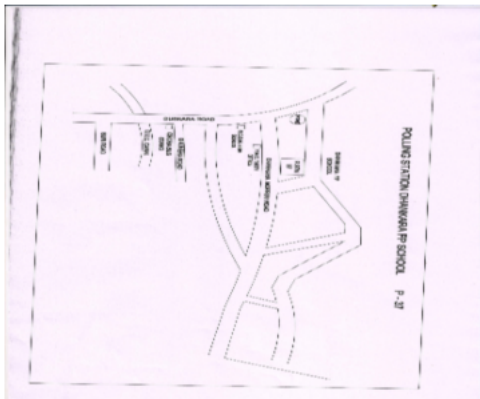

নির্বাচক নিবন্ধন আধিকারিকের স্বাক্ষর

Nazri Naksha

Google Map View

Polling Station Building Front View

Polling Station Front View

Cad View

Key MAP View

1 নাম : জয়ন্তী মন্ডল (সরকার) স্বামীর নাম: মনোজ মন্ডল বাড়ির নং : n0253 বয়স : 29 লিঙ্গ : মহিলা	YEX1722040 ফটো উপলব্ধ	2 নাম : শ্যামলী কাড়ার স্বামীর নাম: লক্ষ্মীকান্ত কাড়ার বাড়ির নং : n0040 বয়স : 58 লিঙ্গ : মহিলা	YEX1139716 ফটো উপলব্ধ	3 নাম : লক্ষীকান্ত কাড়ার অন্যান্য: শ্যামলী কাড়ার বাড়ির নং : এন001 বয়স : 65 লিঙ্গ : পুরুষ	YEX2295269 ফটো উপলব্ধ
4 নাম : সধিত্তা কীর্তিনীয়া স্বামীর নাম: নিত্যগোপাল কীর্তিনীয়া বাড়ির নং : n0011 বয়স : 33 লিঙ্গ : মহিলা	YEX1352988 ফটো উপলব্ধ	5 নাম : সুমন কীর্তিনীয়া পিতার নাম: নরেন কীর্তিনীয়া বাড়ির নং : এন0011 বয়স : 21 লিঙ্গ : পুরুষ	YEX2337764 ফটো উপলব্ধ	6 নাম : সরজিত্ত কীর্তিনীয়া পিতার নাম: নরেন কীর্তিনীয়া বাড়ির নং : নং011 বয়স : 25 লিঙ্গ : পুরুষ	YEX1965896 ফটো উপলব্ধ
7 নাম : অরবিন্দ কীর্তিনীয়া পিতার নাম: ধীরেন কীর্তিনীয়া বাড়ির নং : N011 বয়স : 24 লিঙ্গ : পুরুষ	YEX2149029 ফটো উপলব্ধ	8 নাম : নিত্যগোপাল কীর্তিনীয়া পিতার নাম: নারায়ন কীর্তিনীয়া বাড়ির নং : n0011 বয়স : 39 লিঙ্গ : পুরুষ	BWN2663102 ফটো উপলব্ধ	9 নাম : মাধব বিশ্বাস পিতার নাম: দিলিপ বিশ্বাস বাড়ির নং : n0011 বয়স : 29 লিঙ্গ : পুরুষ	YEX1641364 ফটো উপলব্ধ
10 নাম : বিশাকা বিশ্বাস স্বামীর নাম: মাধব বিশ্বাস বাড়ির নং : N0011 বয়স : 24 লিঙ্গ : মহিলা	YEX2149201 ফটো উপলব্ধ	11 নাম : লক্ষ্মী কীর্তিনীয়া স্বামীর নাম: নারায়ন কীর্তিনীয়া বাড়ির নং : n0011 বয়স : 68 লিঙ্গ : মহিলা	YEX2090140 ফটো উপলব্ধ	12 নাম : নমিতা বিশ্বাস স্বামীর নাম: দিলিপ বিশ্বাস বাড়ির নং : n0011 বয়স : 50 লিঙ্গ : মহিলা	BWN2730299 ফটো উপলব্ধ
13 নাম : দিলিপ বিশ্বাস পিতার নাম: উপেন বিশ্বাস বাড়ির নং : n0011 বয়স : 32 লিঙ্গ : পুরুষ	BWN2730281 ফটো উপলব্ধ	14 নাম : অর্চনা কীর্তিনীয়া স্বামীর নাম: ধীরেন কীর্তিনীয়া বাড়ির নং : n0011 বয়স : 41 লিঙ্গ : মহিলা	YEX1250638 ফটো উপলব্ধ	15 নাম : ধীরেন কীর্তিনীয়া পিতার নাম: নারায়ন কীর্তিনীয়া বাড়ির নং : n0011 বয়স : 48 লিঙ্গ : পুরুষ	WB/41/267/531438 ফটো উপলব্ধ
16 নাম : সুতপা কীর্তিনীয়া স্বামীর নাম: নরেন কীর্তিনীয়া বাড়ির নং : n0011 বয়স : 44 লিঙ্গ : মহিলা	BWN2345601 ফটো উপলব্ধ	17 নাম : নরেন কীর্তিনীয়া পিতার নাম: নারায়ন কীর্তিনীয়া বাড়ির নং : n0011 বয়স : 50 লিঙ্গ : পুরুষ	YEX2017291 ফটো উপলব্ধ	18 নাম : নারায়ণ কীর্তিনীয়া পিতার নাম: নিবারণ কীর্তিনীয়া বাড়ির নং : n0011 বয়স : 78 লিঙ্গ : পুরুষ	YEX2323749 ফটো উপলব্ধ
19 নাম : গৌরাঙ্গ চৌধুরী পিতার নাম: কান্তীক চৌধুরী বাড়ির নং : n0001 বয়স : 46 লিঙ্গ : পুরুষ	BWN1753656 ফটো উপলব্ধ	20 নাম : সন্দ্যা চৌধুরী স্বামীর নাম: বলাই চৌধুরী বাড়ির নং : n0001 বয়স : 52 লিঙ্গ : মহিলা	WB/41/267/531318 ফটো উপলব্ধ	21 নাম : বলাই চৌধুরী পিতার নাম: কান্তীক চৌধুরী বাড়ির নং : n0001 বয়স : 58 লিঙ্গ : পুরুষ	WB/41/267/531021 ফটো উপলব্ধ
22 নাম : সাধন চৌধুরী পিতার নাম: কানাই চৌধুরী বাড়ির নং : n0001 বয়স : 36 লিঙ্গ : পুরুষ	YEX0142661 ফটো উপলব্ধ	23 নাম : অর্চনা চৌধুরী স্বামীর নাম: ভজন চৌধুরী বাড়ির নং : n0001 বয়স : 30 লিঙ্গ : মহিলা	YEX1542745 ফটো উপলব্ধ	24 নাম : ভজন চৌধুরী পিতার নাম: কানাই চৌধুরী বাড়ির নং : n0001 বয়স : 38 লিঙ্গ : পুরুষ	YEX1086354 ফটো উপলব্ধ
25 নাম : লক্ষী চৌধুরী স্বামীর নাম: কানাই চৌধুরী বাড়ির নং : n0001 বয়স : 56 লিঙ্গ : মহিলা	WB/41/267/531348 ফটো উপলব্ধ	26 নাম : কানাই চৌধুরী পিতার নাম: কান্তীক চৌধুরী বাড়ির নং : n0001 বয়স : 63 লিঙ্গ : পুরুষ	YEX2052249 ফটো উপলব্ধ	27 নাম : সোমা চৌধুরী স্বামীর নাম: রাধাশ্যাম চৌধুরী বাড়ির নং : n0001 বয়স : 35 লিঙ্গ : মহিলা	YEX1542752 ফটো উপলব্ধ
28 নাম : রাধেশ্যাম চৌধুরী মায়ের নাম: উর্মিলা চৌধুরী বাড়ির নং : n0001 বয়স : 44 লিঙ্গ : পুরুষ	BWN2345619 ফটো উপলব্ধ	29 নাম : মঞ্জু চৌধুরী স্বামীর নাম: গৌরাঙ্গ চৌধুরী বাড়ির নং : n0001 বয়স : 37 লিঙ্গ : মহিলা	BWN2892636 ফটো উপলব্ধ	30 নাম : সুজন চৌধুরী পিতার নাম: বলাই চৌধুরী বাড়ির নং : n0001 বয়স : 28 লিঙ্গ : পুরুষ	YEX1721984 ফটো উপলব্ধ