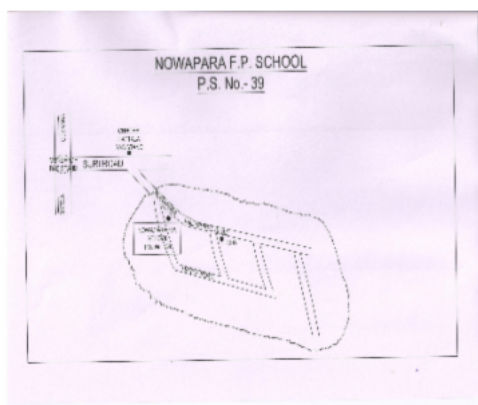

নির্বাচক নিবন্ধন আধিকারিকের স্বাক্ষর

Nazri Naksha

Google Map View

Polling Station Building Front View

Polling Station Front View

Cad View

Key MAP View

বিধানসভা নির্বাচনক্ষেত্রের নং, নাম : 273-আউসগ্রাম  
ভাগ নং, নাম : 1-নওয়াপাড়া গ্রামমাঝপাড়া (আংশিক) ইশানদিঘী পশ্চিম মেটে পাড়া