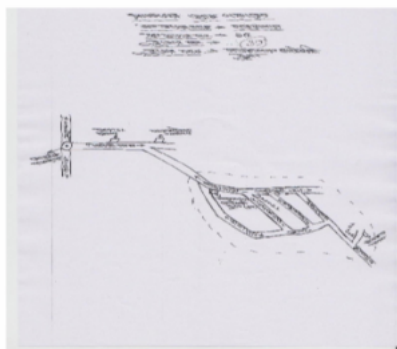

নির্বাচক নিবন্ধন আধিকারিকের স্বাক্ষর

Nazri Naksha

Google Map View

Polling Station Building Front View

Polling Station Front View

Cad View

Key MAP View

বিধানসভা নির্বাচনক্ষেত্রের নং, নাম : 273-আউসগ্রাম  
ভাগ নং, নাম : 1-নওয়াপাড়া গ্রামমাঝপাড়া (আংশিক) ইশানদিঘী পশ্চিম মেটে পাড়া