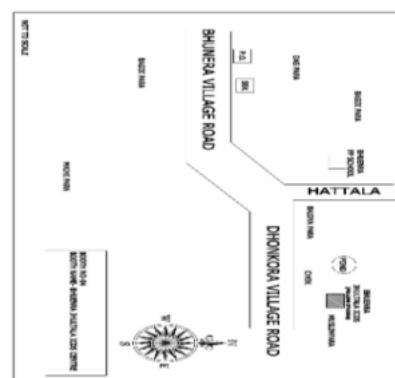

Key MAP View