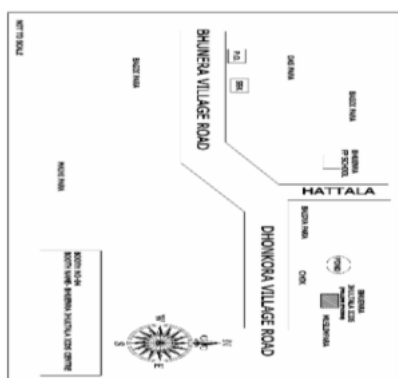

নির্বাচক নিবন্ধন আধিকারিকের স্বাক্ষর

Nazri Naksha

Google Map View

Polling Station Building Front View

Polling Station Front View

Cad View

Key MAP View

1 নাম : সালামত মোল্লা পিতার নাম: নিয়ামত মোল্লা বাড়ির নং : এন0048 বয়স : 22 লিঙ্গ : পুরুষ	YEX2262913 ফটো উপলব্ধ	2 নাম : রেহেনা বেগম শাহ স্বামীর নাম: হারুন রাসিদ শাহ বাড়ির নং : এন0140 বয়স : 40 লিঙ্গ : মহিলা	YEX1366640 ফটো উপলব্ধ	3 নাম : সেখ রবিউল পিতার নাম: রহমত সেখ বাড়ির নং : 165 বয়স : 27 লিঙ্গ : পুরুষ	YEX1863885 ফটো উপলব্ধ
4 নাম : তহমিনা খাতুন পিতার নাম: সুকুর সেখ বাড়ির নং : এন001 বয়স : 24 লিঙ্গ : মহিলা	YEX2217495 ফটো উপলব্ধ	5 নাম : সাকিবা বিবি স্বামীর নাম: সালিম সেখ বাড়ির নং : এন0003 বয়স : 26 লিঙ্গ : মহিলা	YEX0273664 ফটো উপলব্ধ	6 নাম : নেওয়াজ উদ্দিন মোল্লা পিতার নাম: খয়ের উদ্দিন মোল্লা বাড়ির নং : এন001 বয়স : 26 লিঙ্গ : পুরুষ	YEX2217438 ফটো উপলব্ধ
7 নাম : অপর্ণা দাস স্বামীর নাম: সুকুমার দাস বাড়ির নং : এন0003 বয়স : 37 লিঙ্গ : মহিলা	BWN2724052 ফটো উপলব্ধ	8 নাম : তুহিন সেখ পিতার নাম: ফরিদ সেখ বাড়ির নং : এন0001 বয়স : 22 লিঙ্গ : পুরুষ	YEX2262954 ফটো উপলব্ধ	9 নাম : ইব্রাহিম উদ্দিন মন্ডল মায়ের নাম: হিরা বিবি মন্ডল বাড়ির নং : এন0001 বয়স : 24 লিঙ্গ : পুরুষ	YEX2217412 ফটো উপলব্ধ
10 নাম : বসির উদ্দিন মন্ডল মায়ের নাম: হিরা বিবি মন্ডল বাড়ির নং : এন001 বয়স : 23 লিঙ্গ : পুরুষ	YEX2217420 ফটো উপলব্ধ	11 নাম : আশারুল সেখ পিতার নাম: জরদিস সেখ বাড়ির নং : এন001 বয়স : 23 লিঙ্গ : পুরুষ	YEX2217446 ফটো উপলব্ধ	12 নাম : তাপস আঁকুড়ে পিতার নাম: তরুন আঁকুড়ে বাড়ির নং : 000 বয়স : 30 লিঙ্গ : পুরুষ	YEX1531284 ফটো উপলব্ধ
13 নাম : গৌড় আঁকুড়ে পিতার নাম: নব কুমার আঁকুড়ে বাড়ির নং : এন0045 বয়স : 40 লিঙ্গ : পুরুষ	YEX1399401 ফটো উপলব্ধ	14 নাম : অপর্ণা আঁকুড়ে স্বামীর নাম: মিতন আঁকুড়ে বাড়ির নং : এন0005 বয়স : 30 লিঙ্গ : মহিলা	YEX1633114 ফটো উপলব্ধ	15 নাম : মিতন আঁকুড়ে পিতার নাম: নন্দ আঁকুড়ে বাড়ির নং : এন0005 বয়স : 33 লিঙ্গ : পুরুষ	YEX1344399 ফটো উপলব্ধ
16 নাম : দুর্গা আঁকুড়ে স্বামীর নাম: নন্দ আঁকুড়ে বাড়ির নং : এন0005 বয়স : 56 লিঙ্গ : মহিলা	WB/41/267/453154 ফটো উপলব্ধ	17 নাম : নন্দ আঁকুড়ে পিতার নাম: গোসাই আঁকুড়ে বাড়ির নং : এন0005 বয়স : 61 লিঙ্গ : পুরুষ	WB/41/267/453407 ফটো উপলব্ধ	18 নাম : সরস্বতী আঁকুড়ে স্বামীর নাম: তরুন আঁকুড়ে বাড়ির নং : এন0003 বয়স : 51 লিঙ্গ : মহিলা	WB/41/267/453003 ফটো উপলব্ধ
19 নাম : তরুন আঁকুড়ে পিতার নাম: বাদল আঁকুড়ে বাড়ির নং : এন0003 বয়স : 56 লিঙ্গ : পুরুষ	BWN1732536 ফটো উপলব্ধ	20 নাম : শিখা আঁকুড়ে স্বামীর নাম: মধু আঁকুড়ে বাড়ির নং : এন0002 বয়স : 51 লিঙ্গ : মহিলা	WB/41/267/453202 ফটো উপলব্ধ	21 নাম : মধু আঁকুড়ে পিতার নাম: গোসাই আঁকুড়ে বাড়ির নং : এন0002 বয়স : 55 লিঙ্গ : পুরুষ	WB/41/267/453103 ফটো উপলব্ধ
22 নাম : লক্ষী আঁকুড়ে স্বামীর নাম: সাগর আঁকুড়ে বাড়ির নং : এন0001 বয়স : 73 লিঙ্গ : মহিলা	WB/41/267/453180 ফটো উপলব্ধ	23 নাম : সেখ আশিক ইকবাল পিতার নাম: ফুলবাবু সেখ বাড়ির নং : এন0112 বয়স : 22 লিঙ্গ : পুরুষ	YEX2262780 ফটো উপলব্ধ	24 নাম : মনোয়ারা খাতুন পিতার নাম: মনিরুল সেখ বাড়ির নং : এন0001 বয়স : 22 লিঙ্গ : মহিলা	YEX2263036 ফটো উপলব্ধ
25 নাম : আমিরুল হক পিতার নাম: ডালিম সেখ বাড়ির নং : এন0001 বয়স : 22 লিঙ্গ : পুরুষ	YEX2262764 ফটো উপলব্ধ	26 নাম : আজমীরা খাতুন স্বামীর নাম: জাহির উদ্দিন মন্ডল বাড়ির নং : এন149 বয়স : 25 লিঙ্গ : মহিলা	YEX2217511 ফটো উপলব্ধ	27 নাম : জাহানারা খাতুন পিতার নাম: জওহর আলী মোল্লা বাড়ির নং : এন0200 বয়স : 22 লিঙ্গ : মহিলা	YEX2262855 ফটো উপলব্ধ
28 নাম : আনারকলি খাতুন পিতার নাম: আনারুল সেখ বাড়ির নং : এন0130 বয়স : 22 লিঙ্গ : মহিলা	YEX2262863 ফটো উপলব্ধ	29 নাম : নুরজুমা খাতুন পিতার নাম: রেজাউল সেখ বাড়ির নং : এন0197 বয়স : 22 লিঙ্গ : মহিলা	YEX2262889 ফটো উপলব্ধ	30 নাম : সাবিনা খাতুন স্বামীর নাম: স্বপন সেখ বাড়ির নং : এন0203 বয়স : 23 লিঙ্গ : মহিলা	YEX2262996 ফটো উপলব্ধ