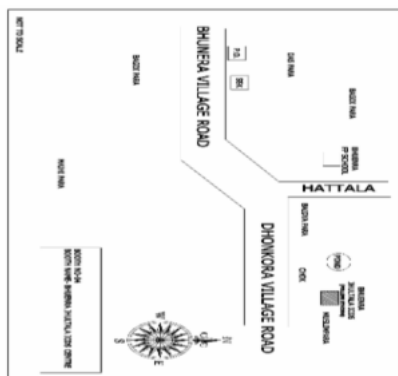

Nazri Naksha